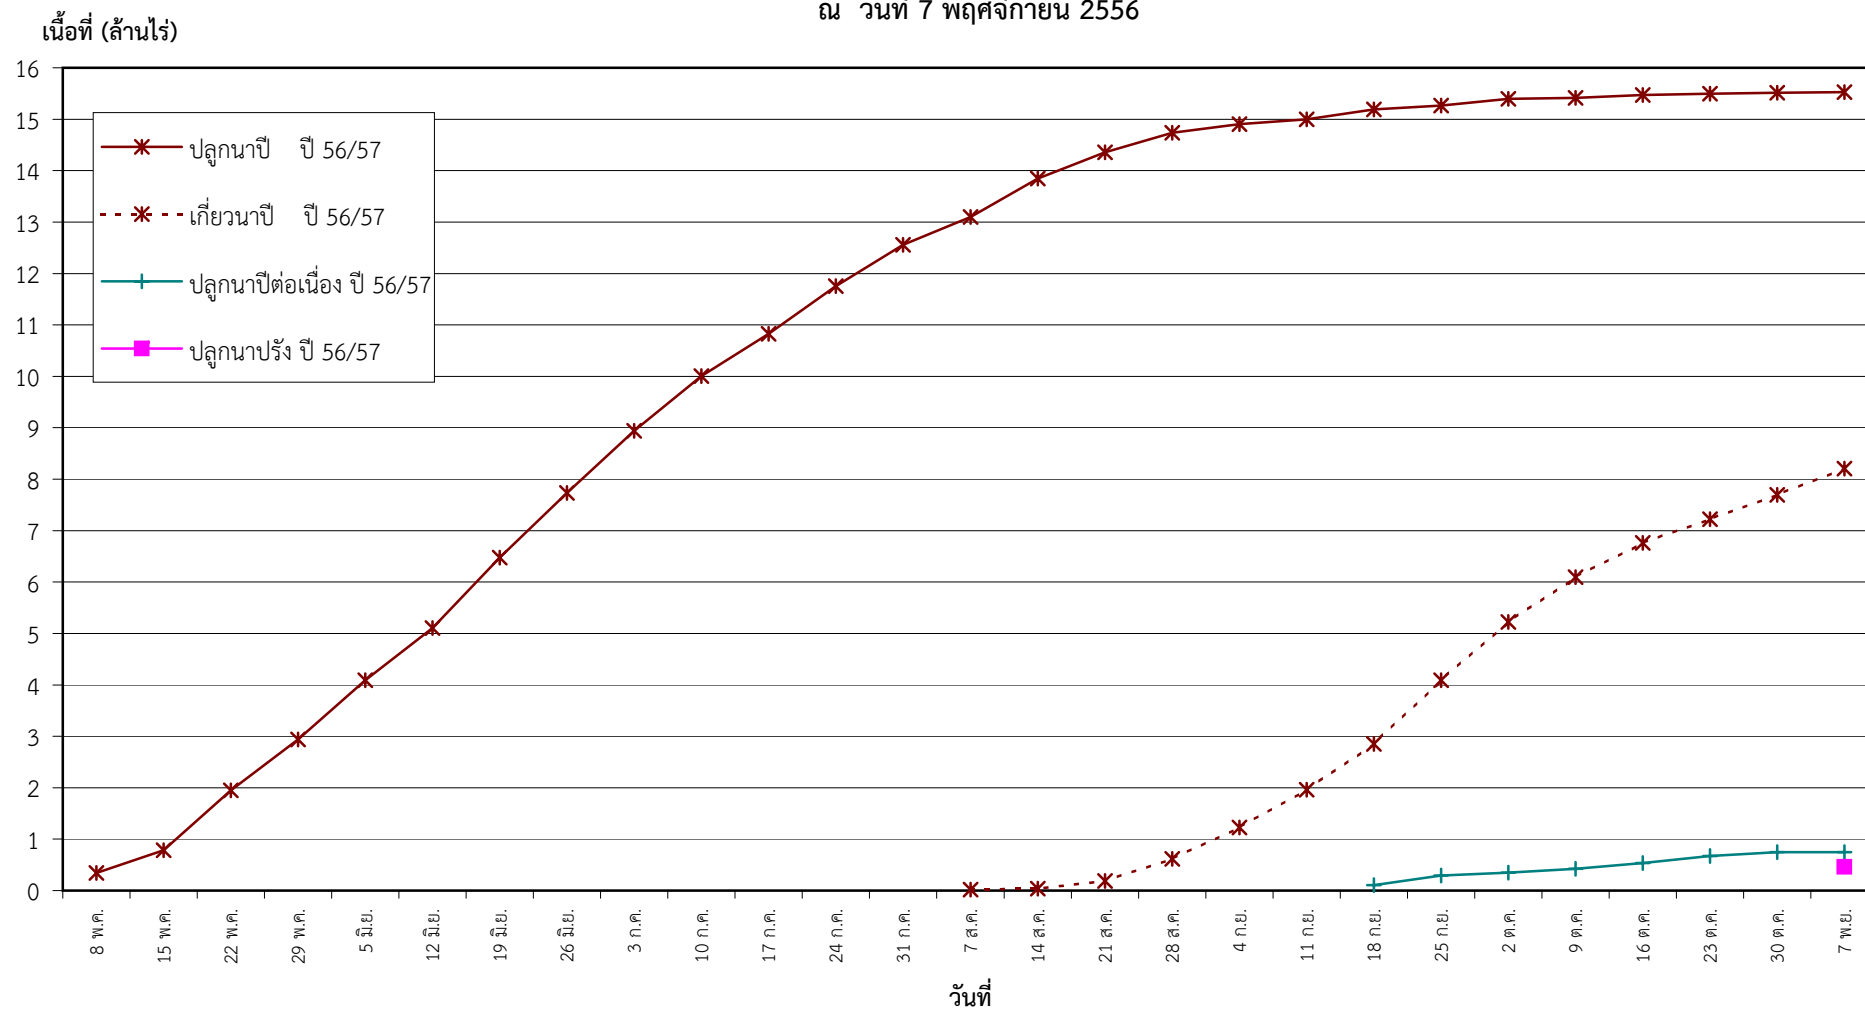

กราฟแสดง เนื้อที่ปลูก และเนื้อที่เก็บเกี่ยวข้าว ในเขตชลประทาน
ปีเพาะปลูก 2556/57
ณ วันที่ 7 พฤศจิกายน 2556

แผนภูมิแสดงเนื้อที่ปลูกสะสม และเนื้อที่เก็บเกี่ยวสะสม ของข้าว
ในเขตชลประทาน ปีเพาะปลูก 2556/57
ณ วันที่ 7 พฤศจิกายน 2556

เนื้อที่ (ล้านไร่)