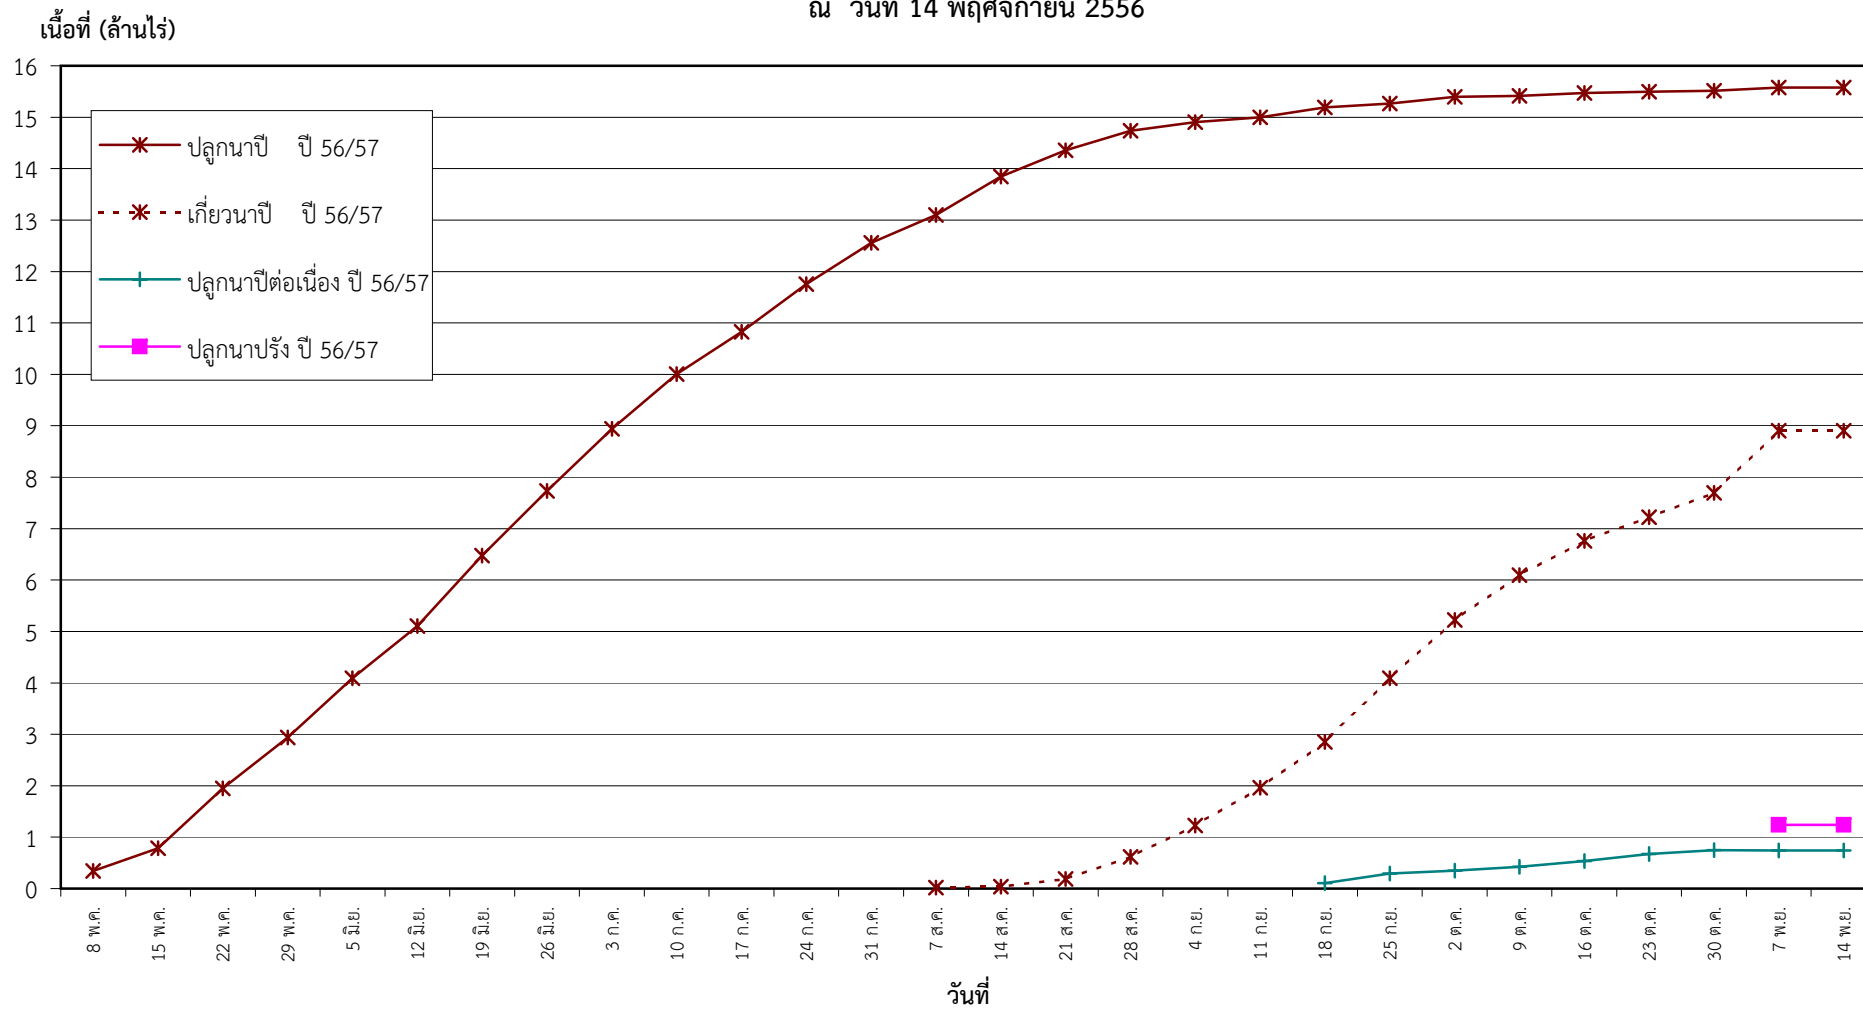

กราฟแสดง เนื้อที่ปลูก และเนื้อที่เก็บเกี่ยวข้าว ในเขตชลประทาน  
ปีเพาะปลูก 2556/57  
ณ วันที่ 14 พฤศจิกายน 2556

แผนภูมิแสดงเนื้อที่ปลูกสะสม และเนื้อที่เก็บเกี่ยวสะสม ของข้าว  
ในเขตชลประทาน ปีเพาะปลูก 2556/57  
ณ วันที่ 14 พฤศจิกายน 2556