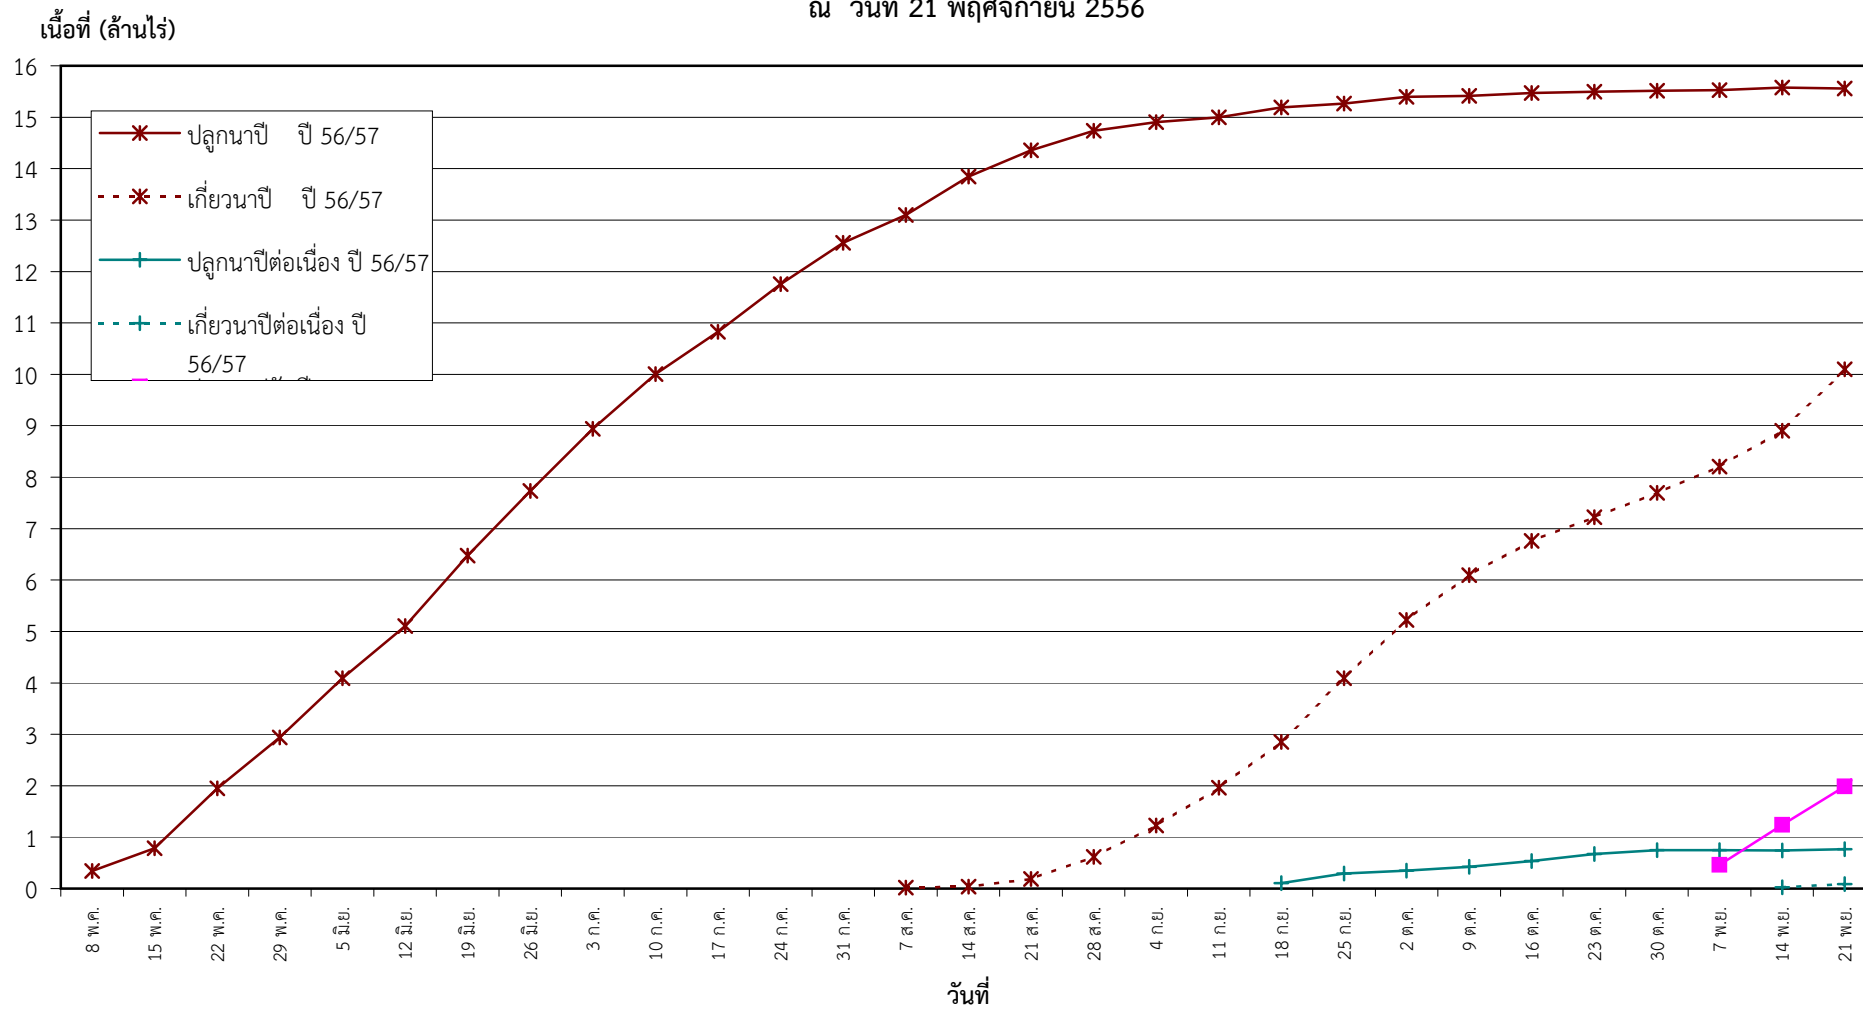

กราฟแสดง เนื้อที่ปลูก และเนื้อที่เก็บเกี่ยวข้าว ในเขตชลประทาน
ปีเพาะปลูก 2556/57
ณ วันที่ 21 พฤศจิกายน 2556

แผนภูมิแสดงเนื้อที่ปลูกสะสม และเนื้อที่เก็บเกี่ยวสะสม ของข้าว
ในเขตชลประทาน ปีเพาะปลูก 2556/57
ณ วันที่ 21 พฤศจิกายน 2556

เนื้อที่ (ล้านไร่)