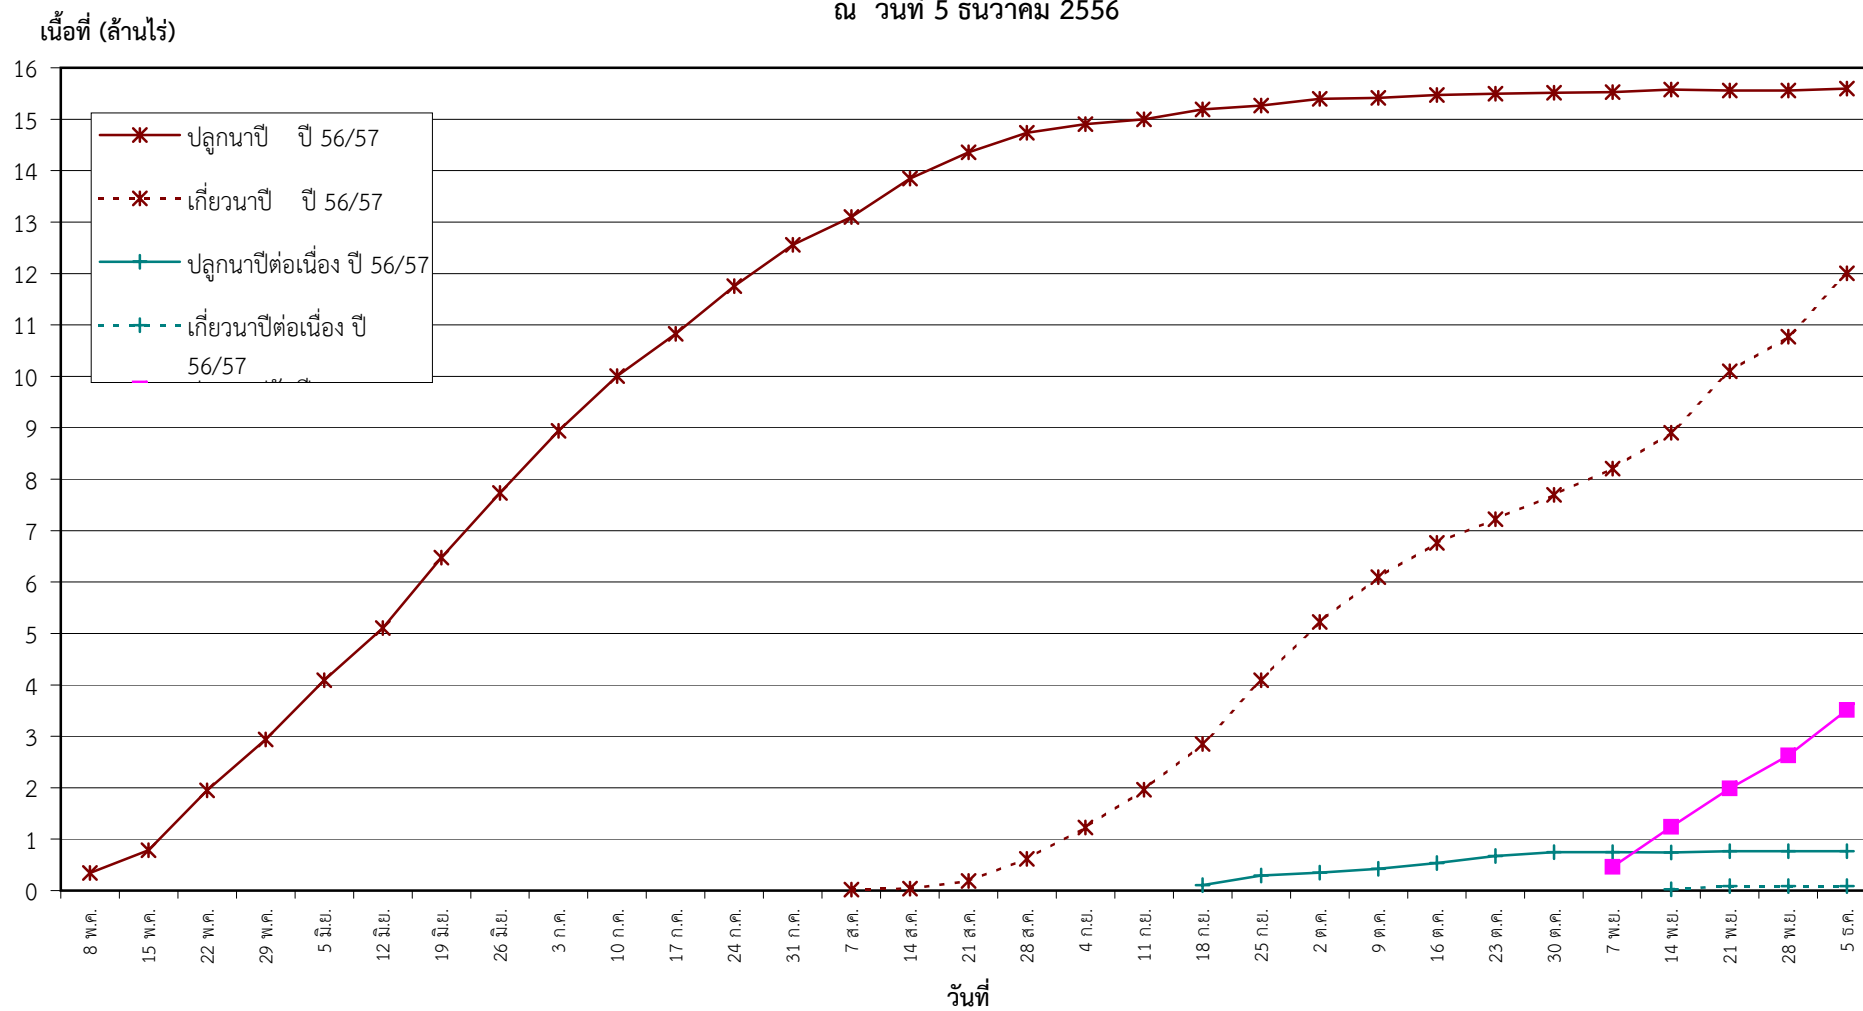

กราฟแสดง เนื้อที่ปลูก และเนื้อที่เก็บเกี่ยวข้าว ในเขตชลประทาน
ปีเพาะปลูก 2556/57
ณ วันที่ 5 ธันวาคม 2556

แผนภูมิแสดงเนื้อที่ปลูกสะสม และเนื้อที่เก็บเกี่ยวสะสม ของข้าว
ในเขตชลประทาน ปีเพาะปลูก 2556/57
ณ วันที่ 5 ธันวาคม 2556