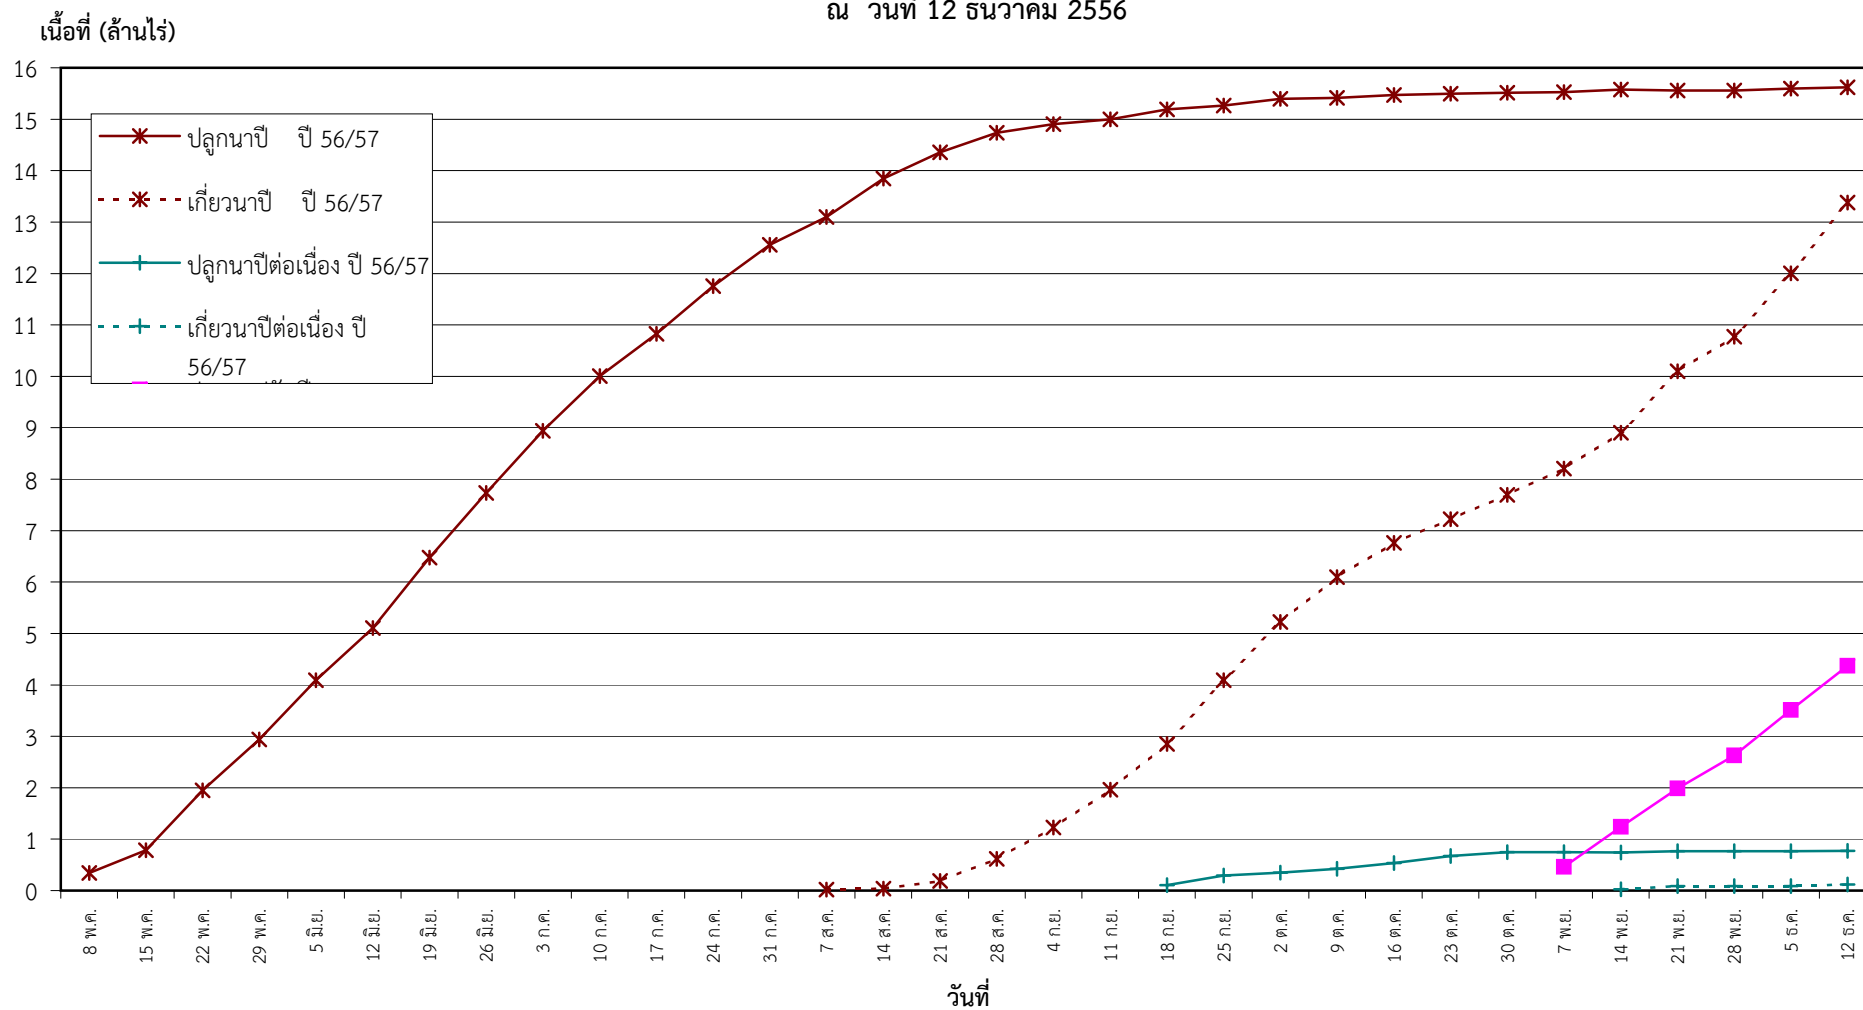

กราฟแสดง เนื้อที่ปลูก และเนื้อที่เก็บเกี่ยวข้าว ในเขตชลประทาน
ปีเพาะปลูก 2556/57
ณ วันที่ 12 ธันวาคม 2556

แผนภูมิแสดงเนื้อที่ปลูกสะสม และเนื้อที่เก็บเกี่ยวสะสม ของข้าว
ในเขตชลประทาน ปีเพาะปลูก 2556/57
ณ วันที่ 12 ธันวาคม 2556