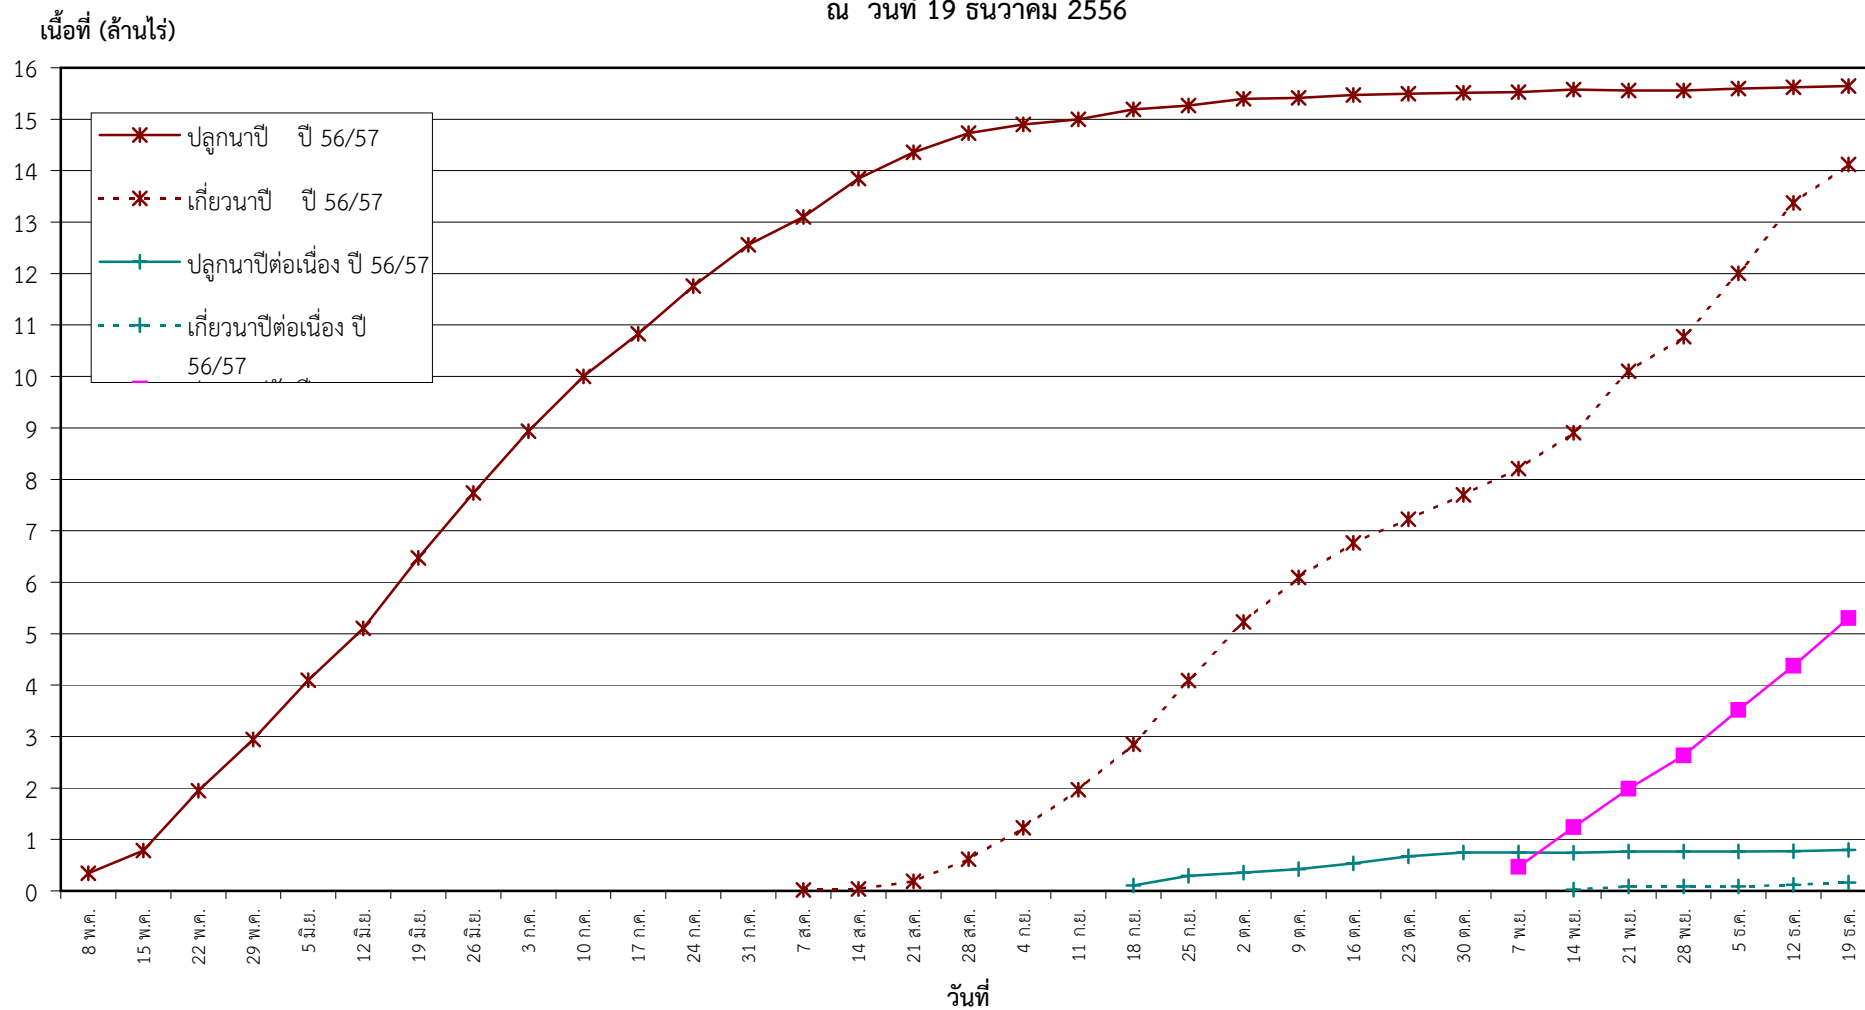

กราฟแสดง เนื้อที่ปลูก และเนื้อที่เก็บเกี่ยวข้าว ในเขตชลประทาน  
ปีเพาะปลูก 2556/57  
ณ วันที่ 19 ธันวาคม 2556

แผนภูมิแสดงเนื้อที่ปลูกสะสม และเนื้อที่เก็บเกี่ยวสะสม ของข้าว  
ในเขตชลประทาน ปีเพาะปลูก 2556/57  
ณ วันที่ 19 ธันวาคม 2556