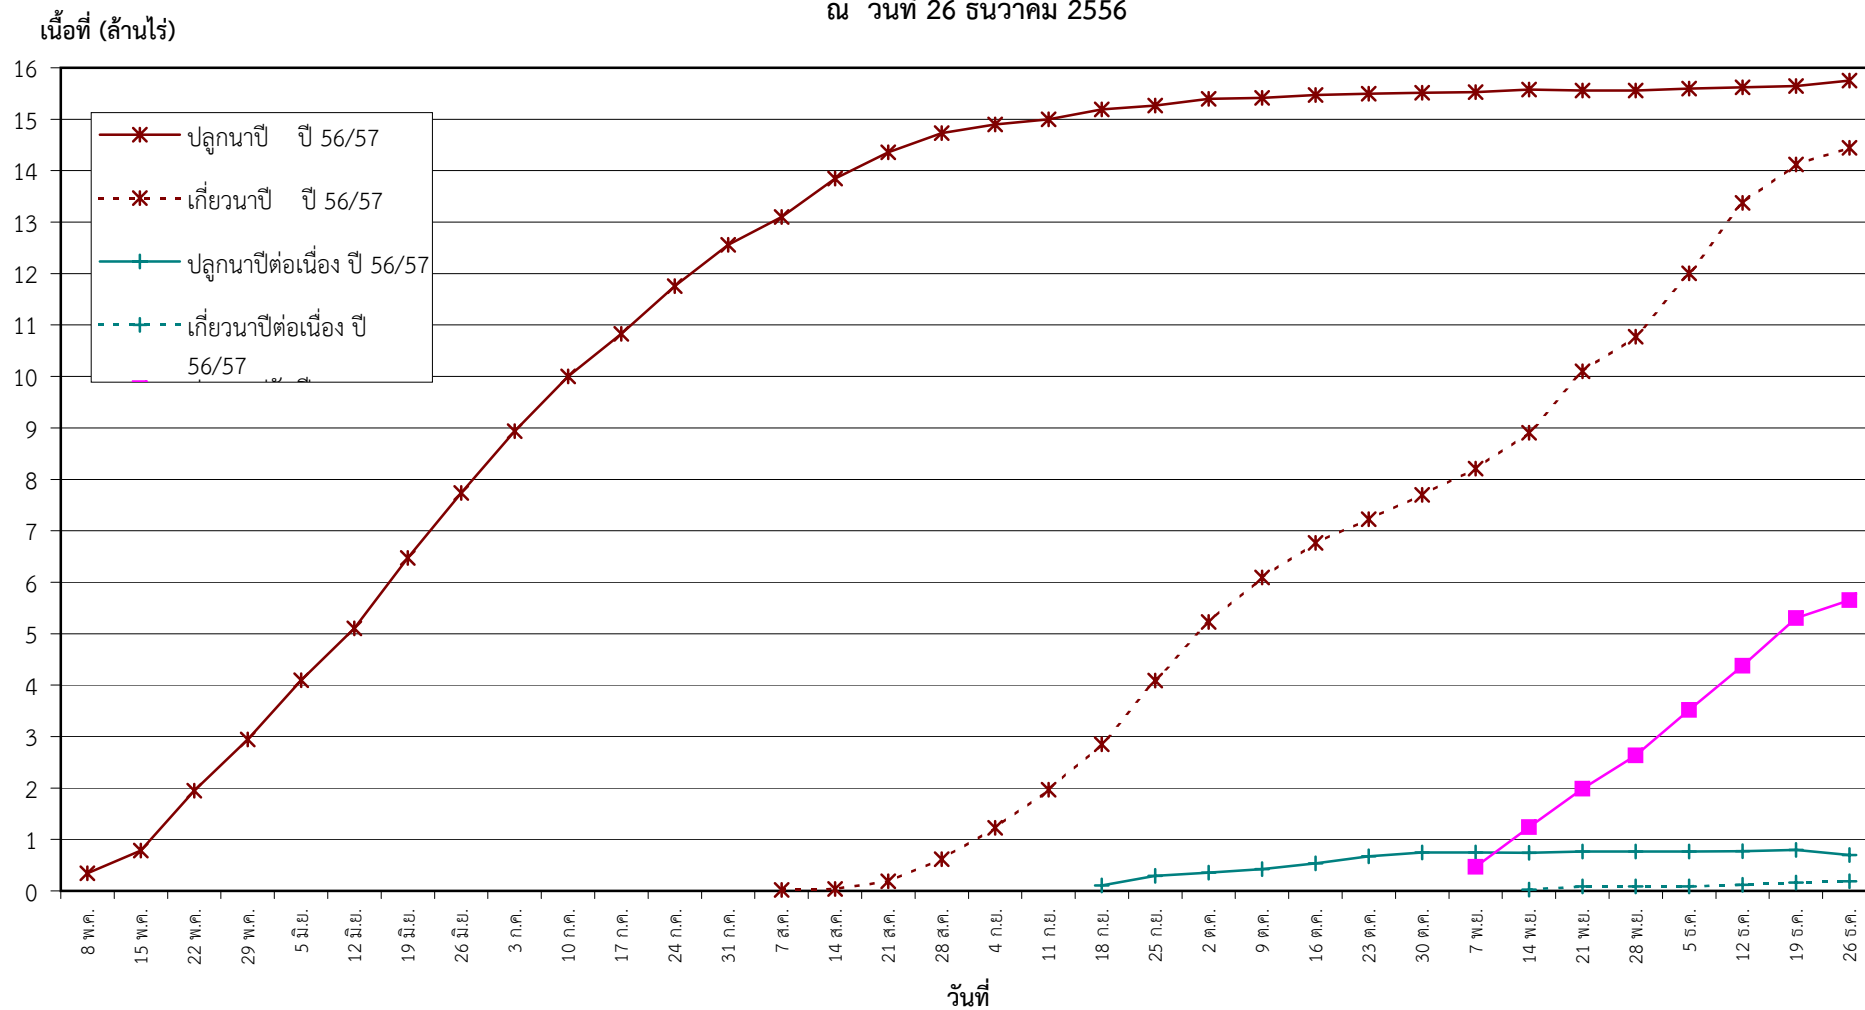

กราฟแสดง เนื้อที่ปลูก และเนื้อที่เก็บเกี่ยวข้าว ในเขตชลประทาน  
ปีเพาะปลูก 2556/57  
ณ วันที่ 26 ธันวาคม 2556

แผนภูมิแสดงเนื้อที่ปลูกสะสม และเนื้อที่เก็บเกี่ยวสะสม ของข้าว  
ในเขตชลประทาน ปีเพาะปลูก 2556/57  
ณ วันที่ 26 ธันวาคม 2556