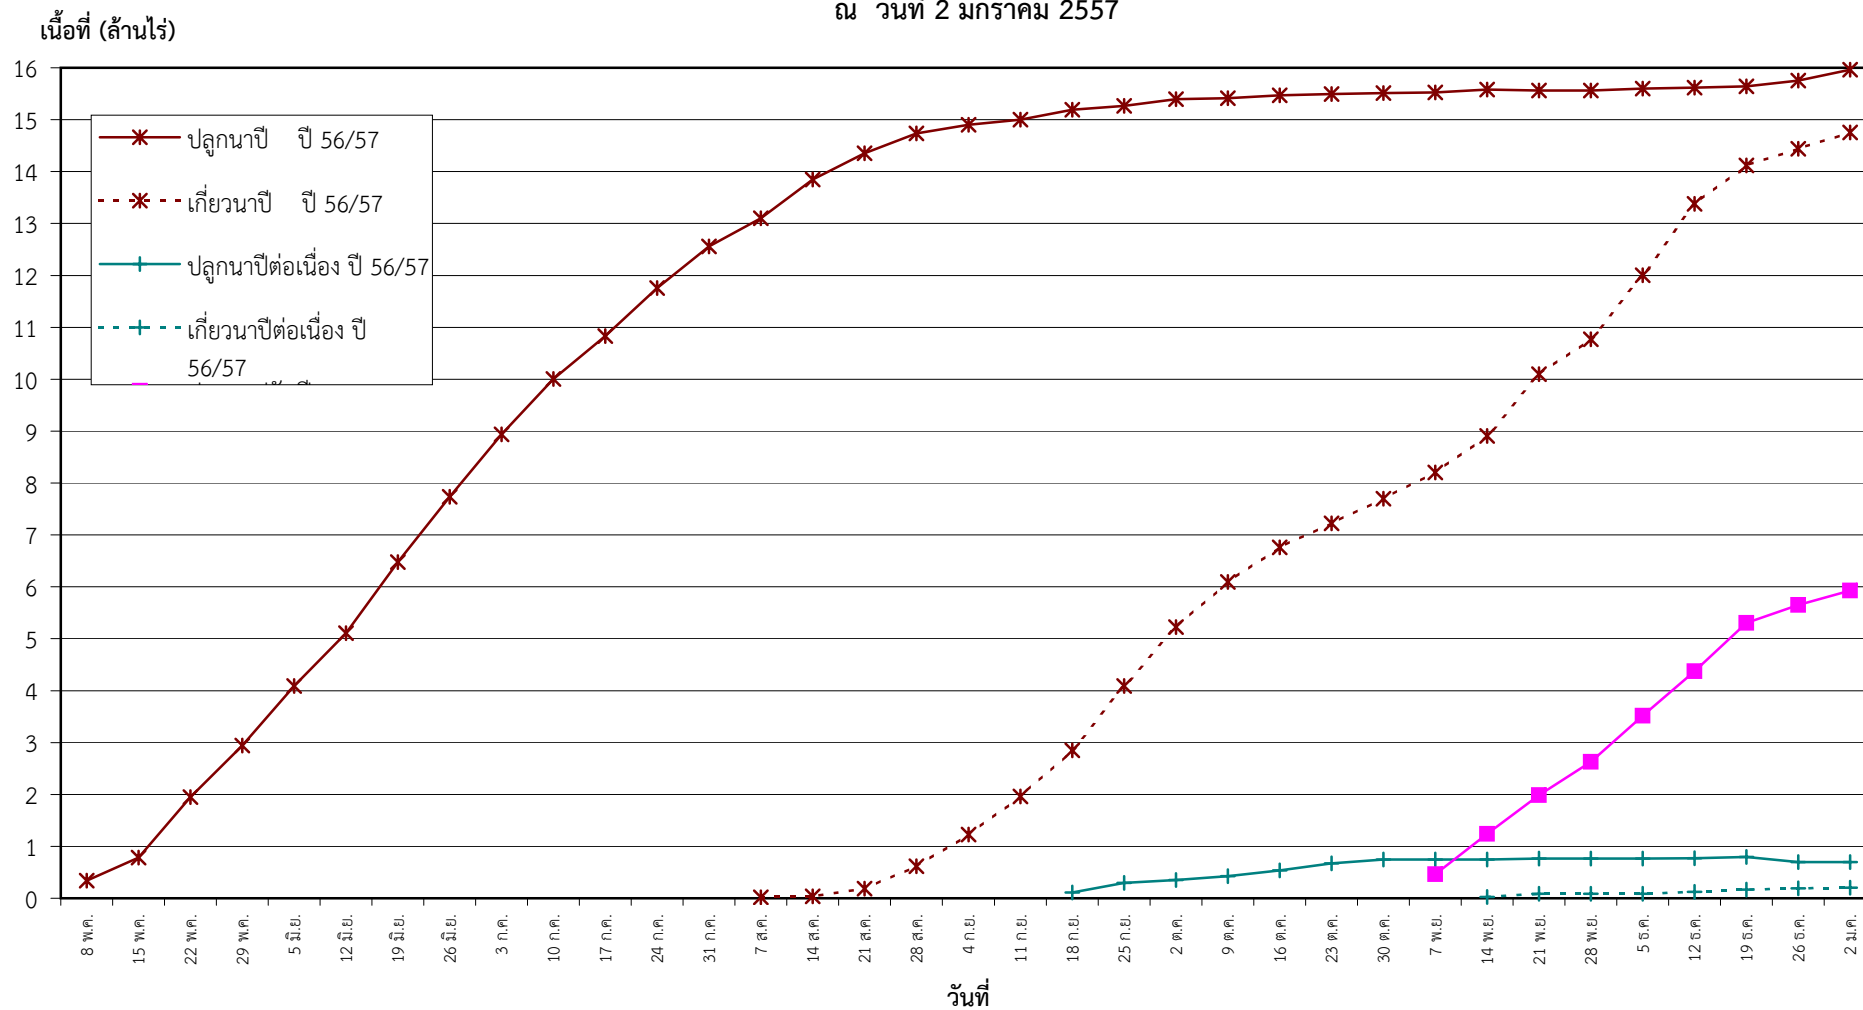

กราฟแสดง เนื้อที่ปลูก และเนื้อที่เก็บเกี่ยวข้าว ในเขตชลประทาน
ปีเพาะปลูก 2556/57
ณ วันที่ 2 มกราคม 2557

แผนภูมิแสดงเนื้อที่ปลูกสะสม และเนื้อที่เก็บเกี่ยวสะสม ของข้าว
ในเขตชลประทาน ปีเพาะปลูก 2556/57
ณ วันที่ 2 มกราคม 2557