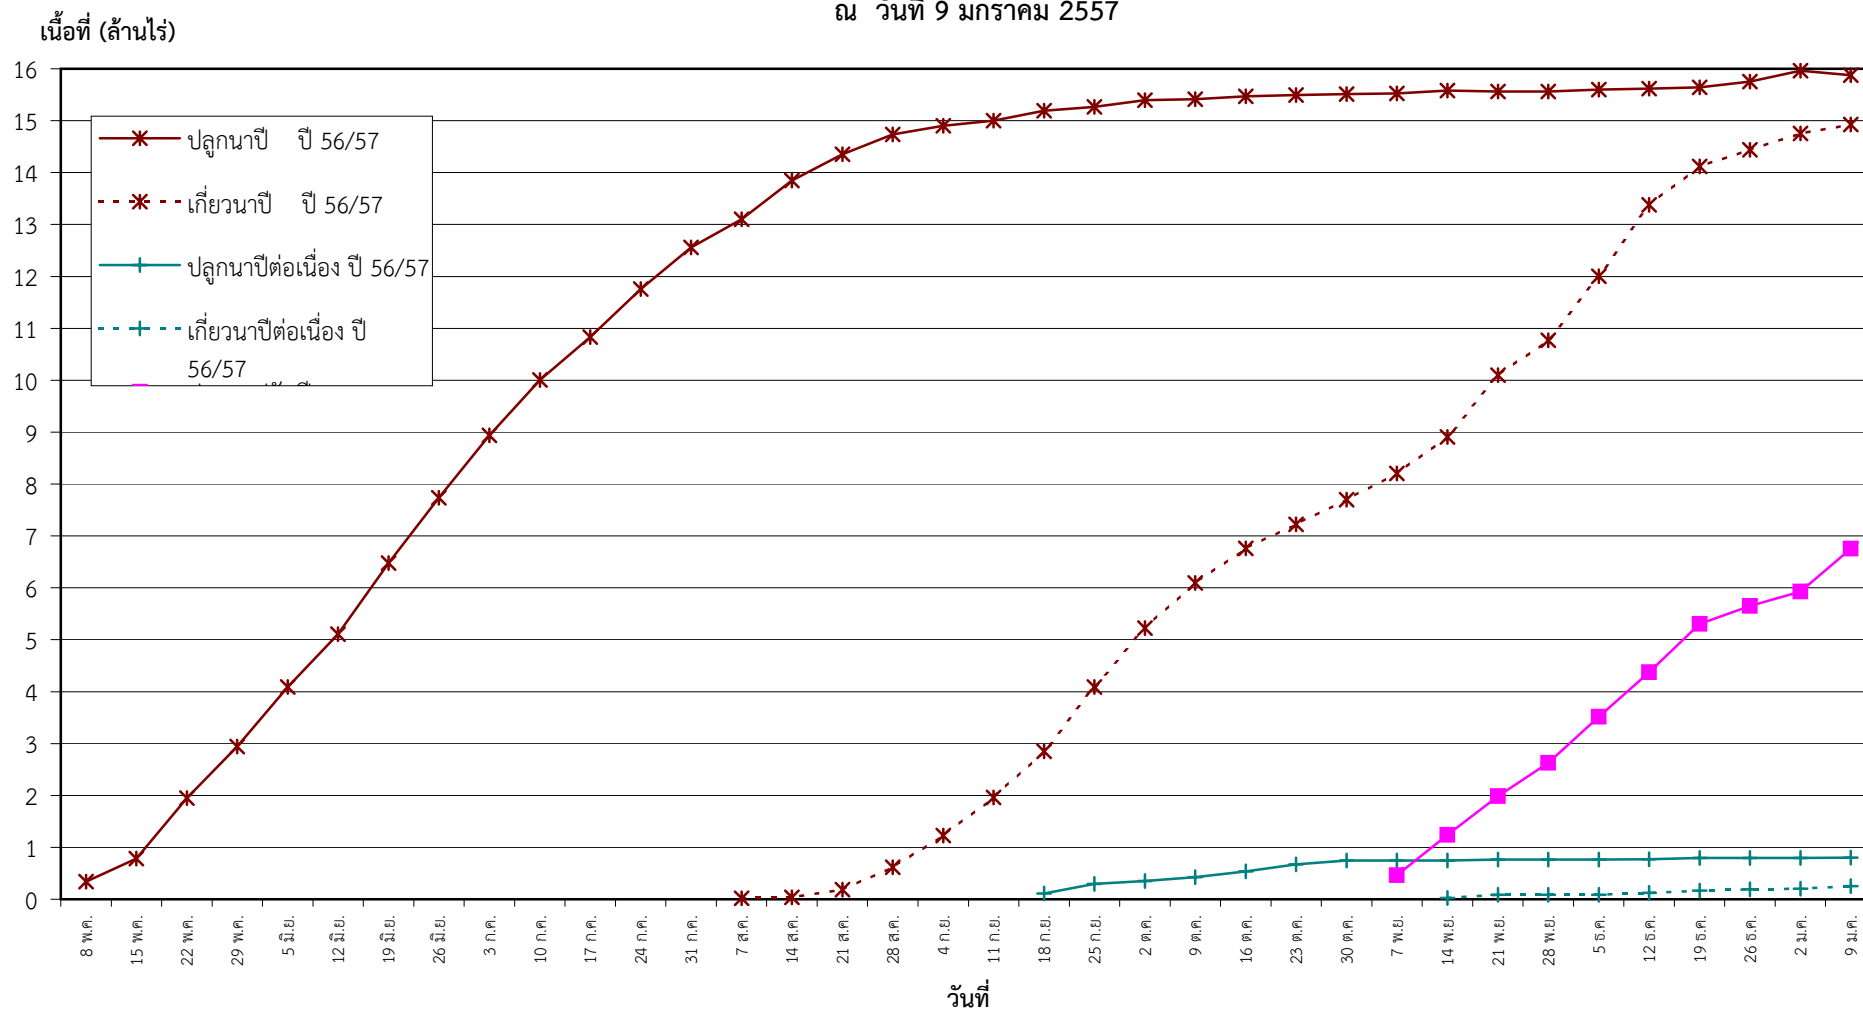

กราฟแสดง เนื้อที่ปลูก และเนื้อที่เก็บเกี่ยวข้าว ในเขตชลประทาน  
ปีเพาะปลูก 2556/57  
ณ วันที่ 9 มกราคม 2557

แผนภูมิแสดงเนื้อที่ปลูกสะสม และเนื้อที่เก็บเกี่ยวสะสม ของข้าว  
ในเขตชลประทาน ปีเพาะปลูก 2556/57  
ณ วันที่ 9 มกราคม 2557