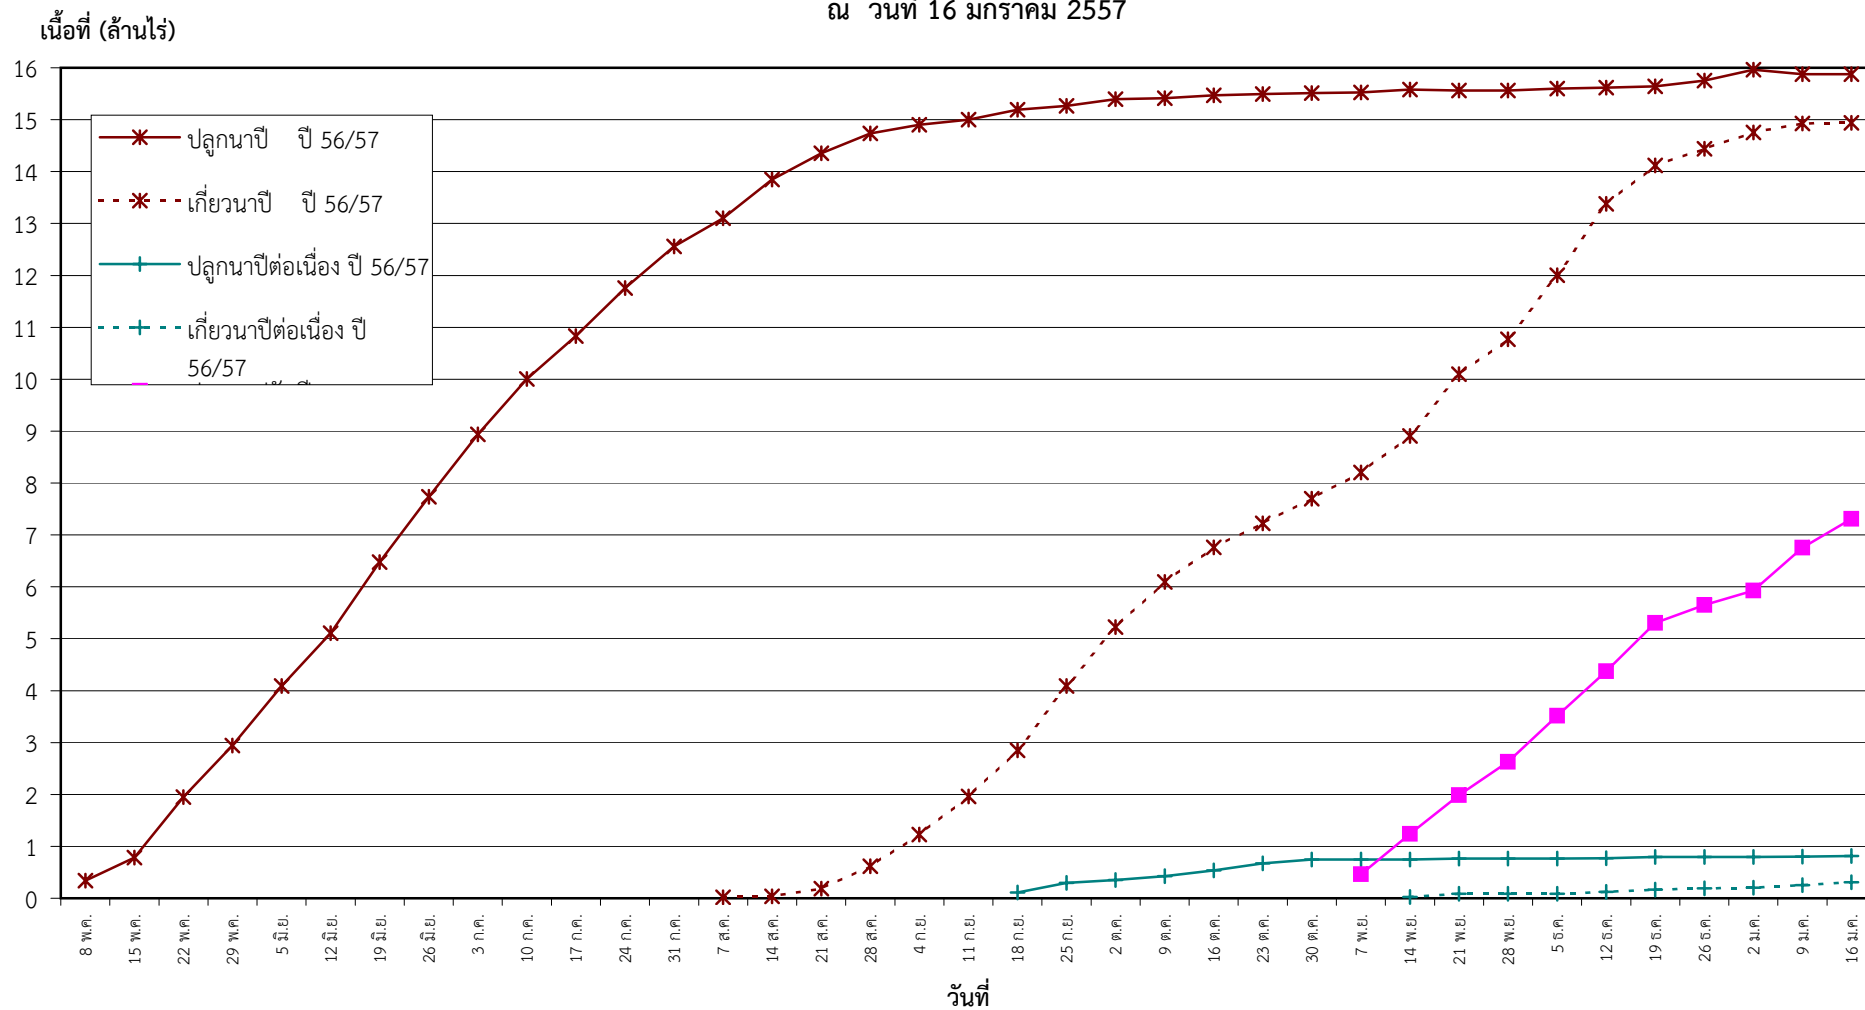

กราฟแสดง เนื้อที่ปลูก และเนื้อที่เก็บเกี่ยวข้าว ในเขตชลประทาน  
ปีเพาะปลูก 2556/57  
ณ วันที่ 16 มกราคม 2557

แผนภูมิแสดงเนื้อที่ปลูกสะสม และเนื้อที่เก็บเกี่ยวสะสม ของข้าว  
ในเขตชลประทาน ปีเพาะปลูก 2556/57  
ณ วันที่ 16 มกราคม 2557