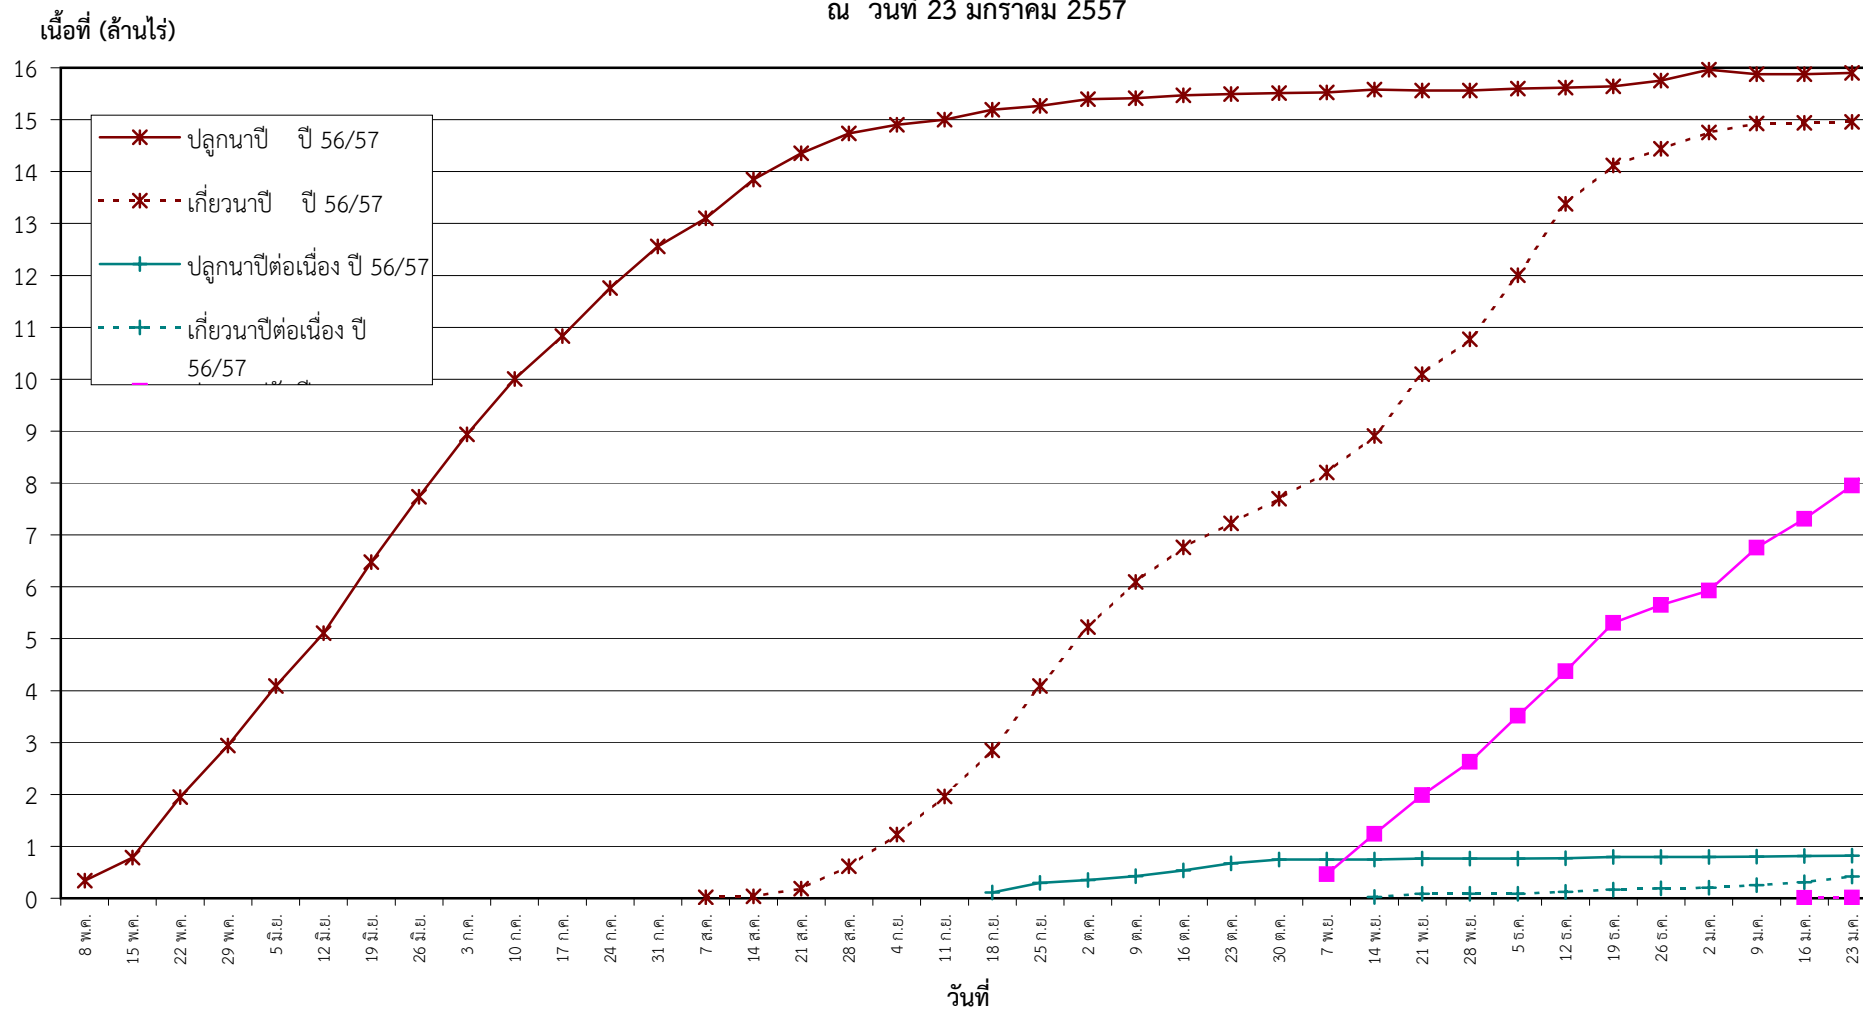

กราฟแสดง เนื้อที่ปลูก และเนื้อที่เก็บเกี่ยวข้าว ในเขตชลประทาน
ปีเพาะปลูก 2556/57
ณ วันที่ 23 มกราคม 2557

แผนภูมิแสดงเนื้อที่ปลูกสะสม และเนื้อที่เก็บเกี่ยวสะสม ของข้าว
ในเขตชลประทาน ปีเพาะปลูก 2556/57
ณ วันที่ 23 มกราคม 2557