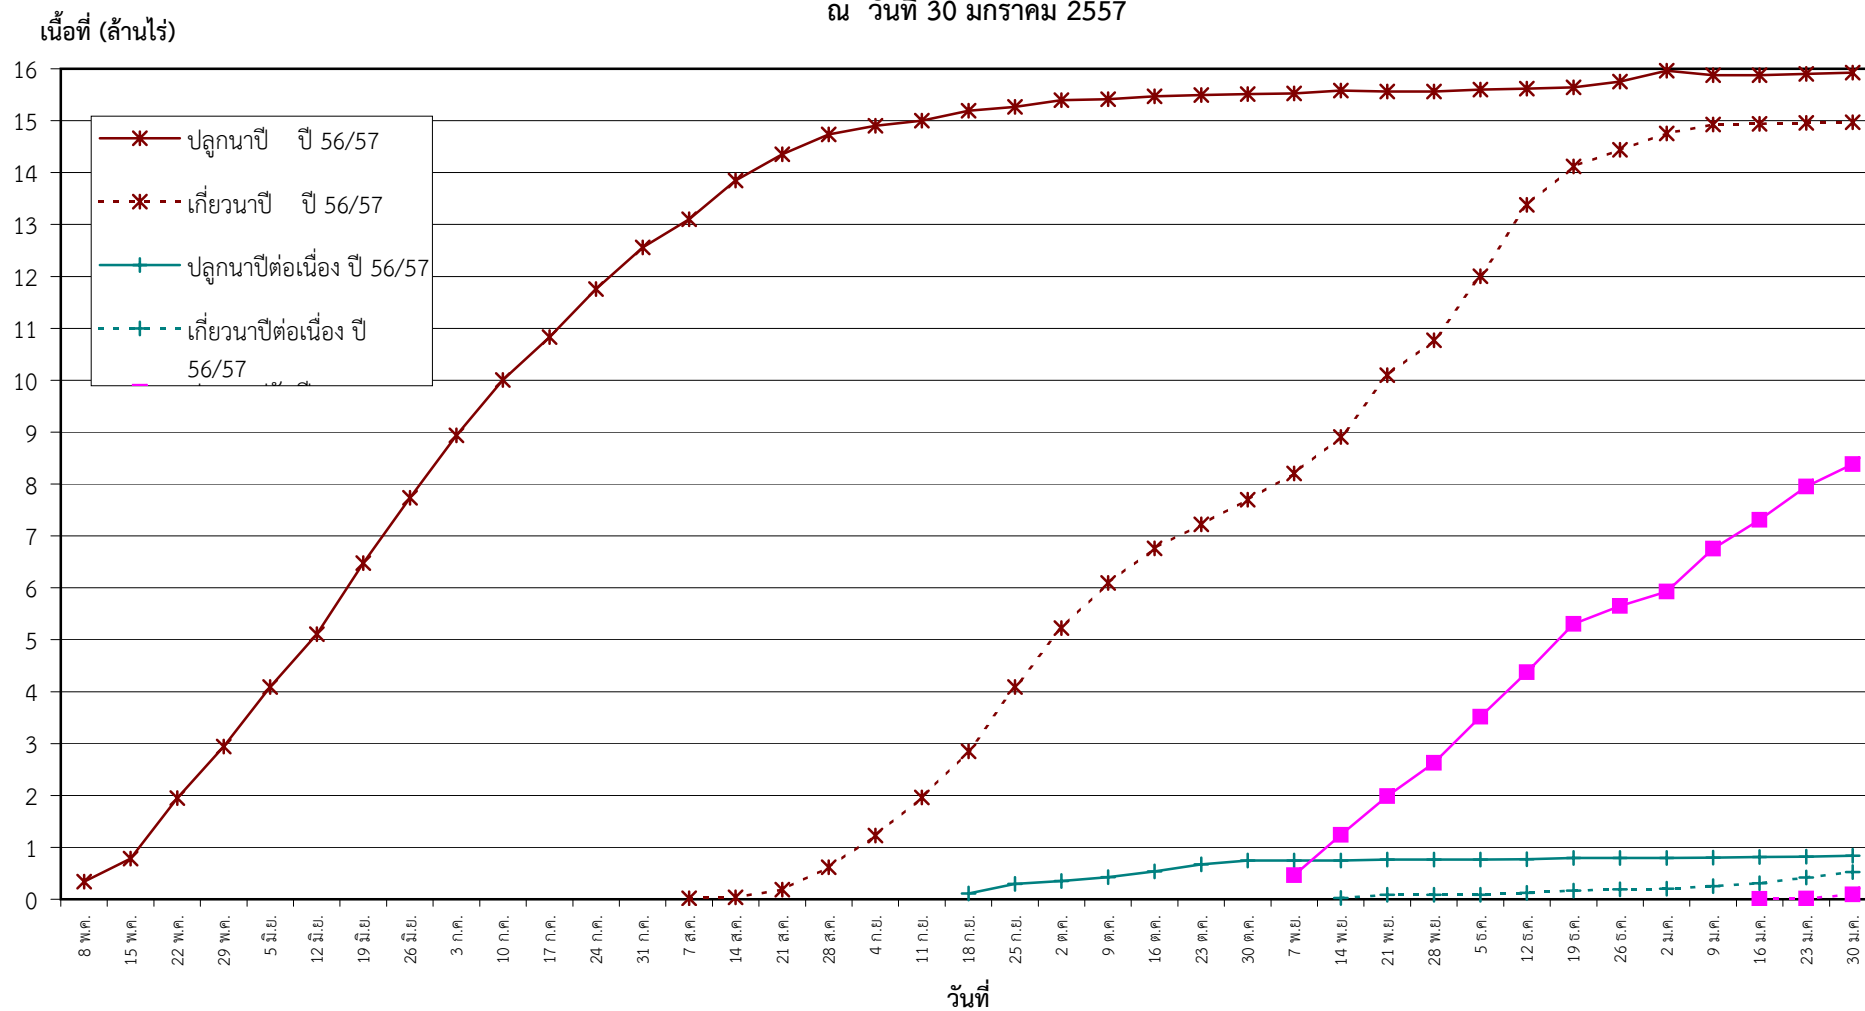

กราฟแสดง เนื้อที่ปลูก และเนื้อที่เก็บเกี่ยวข้าว ในเขตชลประทาน
ปีเพาะปลูก 2556/57
ณ วันที่ 30 มกราคม 2557

แผนภูมิแสดงเนื้อที่ปลูกสะสม และเนื้อที่เก็บเกี่ยวสะสม ของข้าว
ในเขตชลประทาน ปีเพาะปลูก 2556/57
ณ วันที่ 30 มกราคม 2557