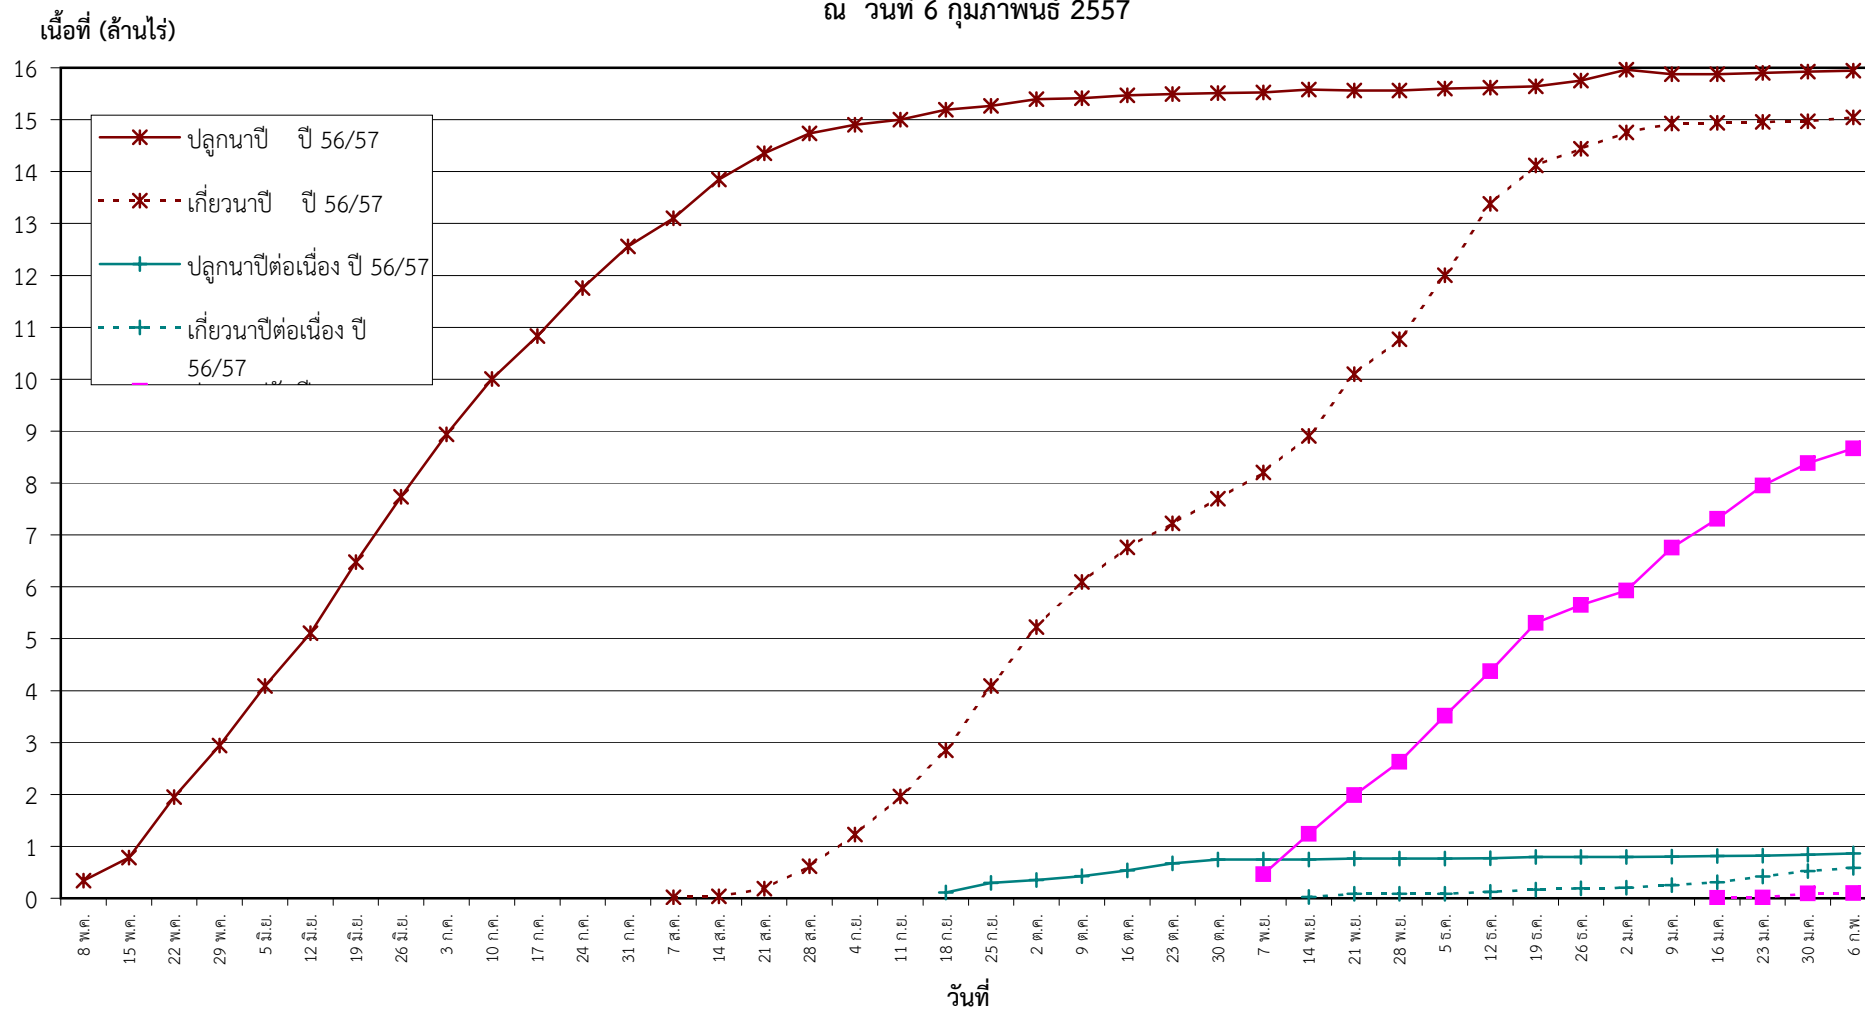

กราฟแสดง เนื้อที่ปลูก และเนื้อที่เก็บเกี่ยวข้าว ในเขตชลประทาน  
ปีเพาะปลูก 2556/57  
ณ วันที่ 6 กุมภาพันธ์ 2557

แผนภูมิแสดงเนื้อที่ปลูกสะสม และเนื้อที่เก็บเกี่ยวสะสม ของข้าว  
ในเขตชลประทาน ปีเพาะปลูก 2556/57  
ณ วันที่ 6 กุมภาพันธ์ 2557