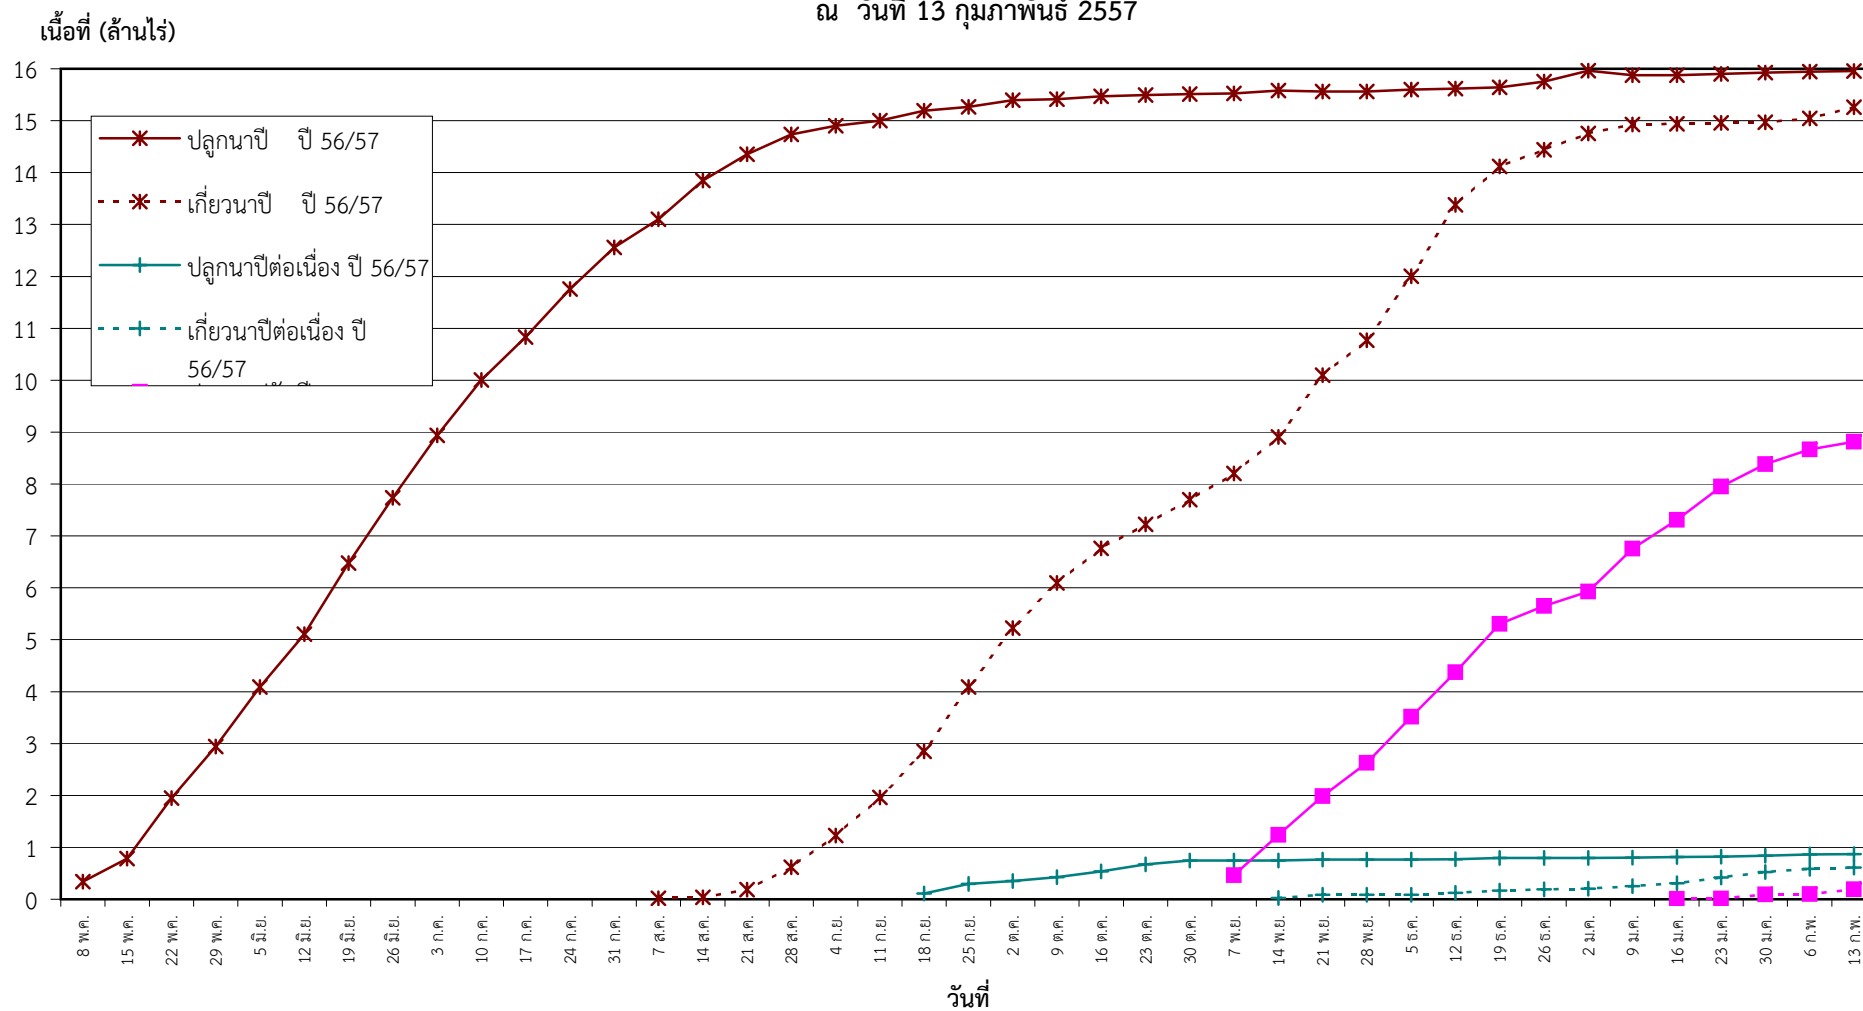

กราฟแสดง เนื้อที่ปลูก และเนื้อที่เก็บเกี่ยวข้าว ในเขตชลประทาน
ปีเพาะปลูก 2556/57
ณ วันที่ 13 กุมภาพันธ์ 2557

แผนภูมิแสดงเนื้อที่ปลูกสะสม และเนื้อที่เก็บเกี่ยวสะสม ของข้าว
ในเขตชลประทาน ปีเพาะปลูก 2556/57
ณ วันที่ 13 กุมภาพันธ์ 2557