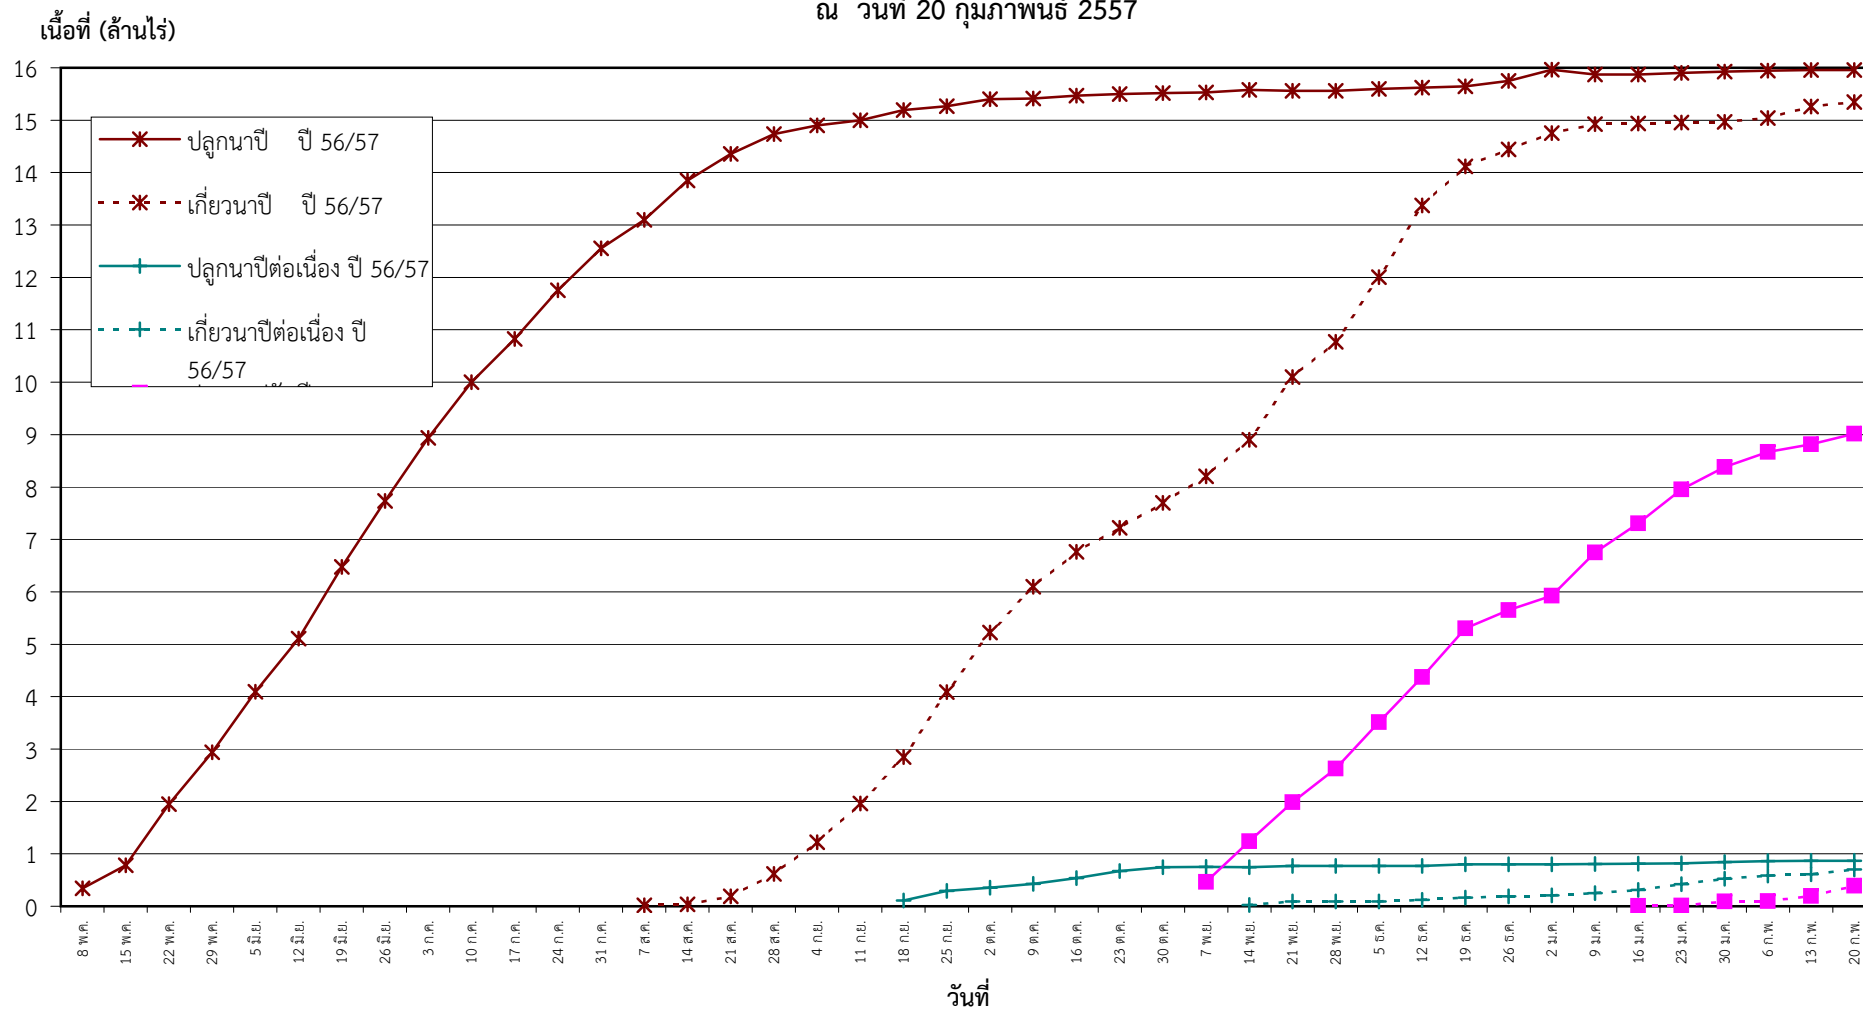

กราฟแสดง เนื้อที่ปลูก และเนื้อที่เก็บเกี่ยวข้าว ในเขตชลประทาน
ปีเพาะปลูก 2556/57
ณ วันที่ 20 กุมภาพันธ์ 2557

แผนภูมิแสดงเนื้อที่ปลูกสะสม และเนื้อที่เก็บเกี่ยวสะสม ของข้าว
ในเขตชลประทาน ปีเพาะปลูก 2556/57
ณ วันที่ 20 กุมภาพันธ์ 2557