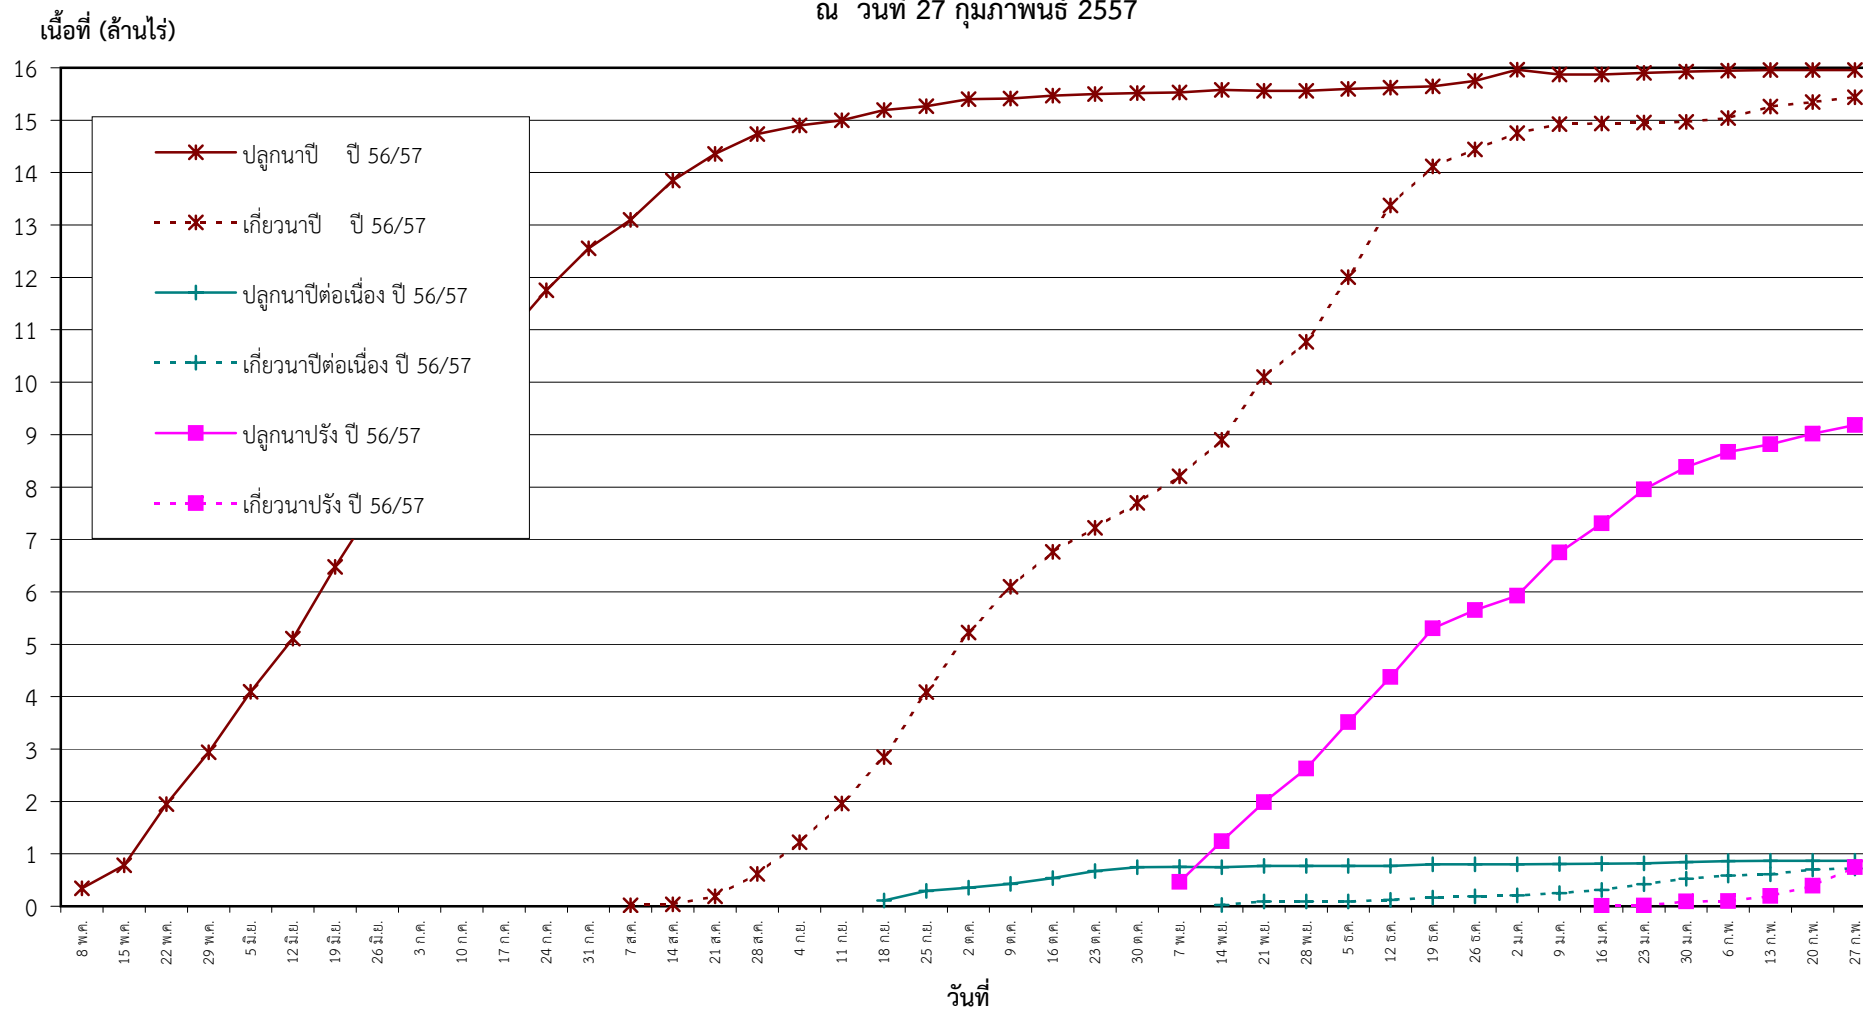

กราฟแสดง เนื้อที่ปลูก และเนื้อที่เก็บเกี่ยวข้าว ในเขตชลประทาน
ปีเพาะปลูก 2556/57
ณ วันที่ 27 กุมภาพันธ์ 2557

แผนภูมิแสดงเนื้อที่ปลูกสะสม และเนื้อที่เก็บเกี่ยวสะสม ของข้าว
ในเขตชลประทาน ปีเพาะปลูก 2556/57
ณ วันที่ 27 กุมภาพันธ์ 2557