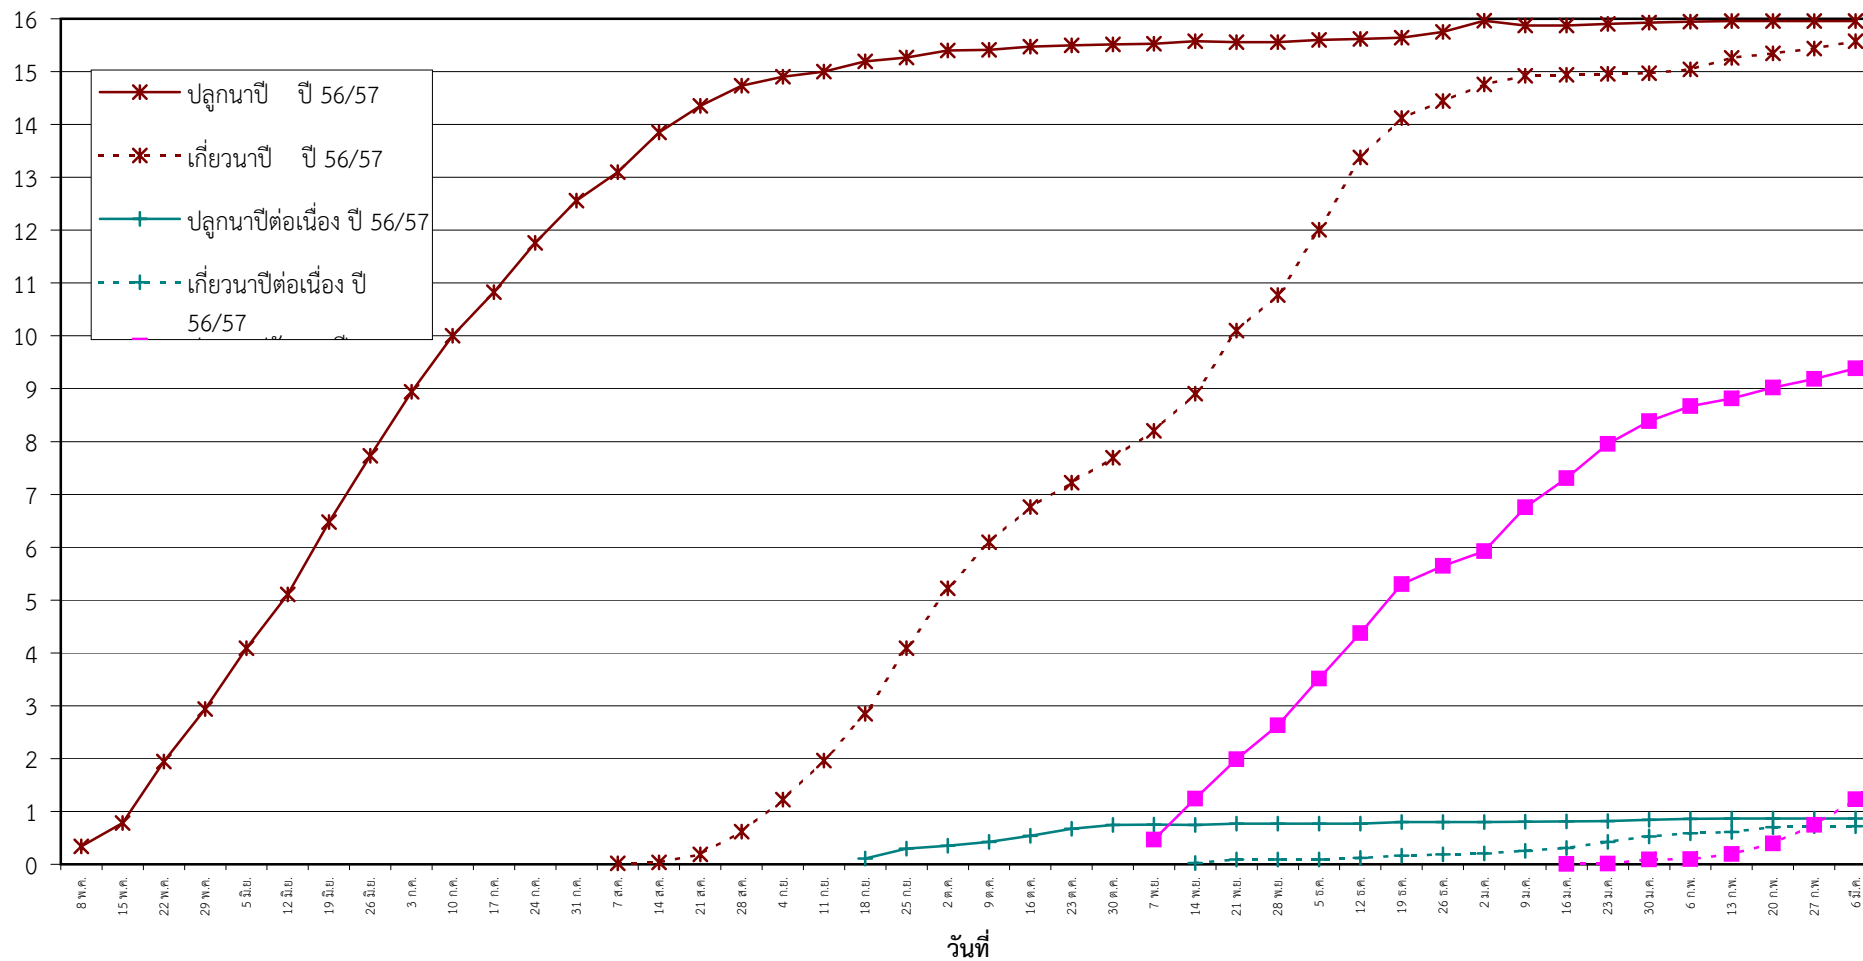

กราฟแสดง เนื้อที่ปลูก และเนื้อที่เก็บเกี่ยวข้าว ในเขตชลประทาน
ปีเพาะปลูก 2556/57
ณ วันที่ 6 มีนาคม 2557

เนื้อที่ (ล้านไร่)

แผนภูมิแสดงเนื้อที่ปลูกสะสม และเนื้อที่เก็บเกี่ยวสะสม ของข้าว
ในเขตชลประทาน ปีเพาะปลูก 2556/57
ณ วันที่ 6 มีนาคม 2557