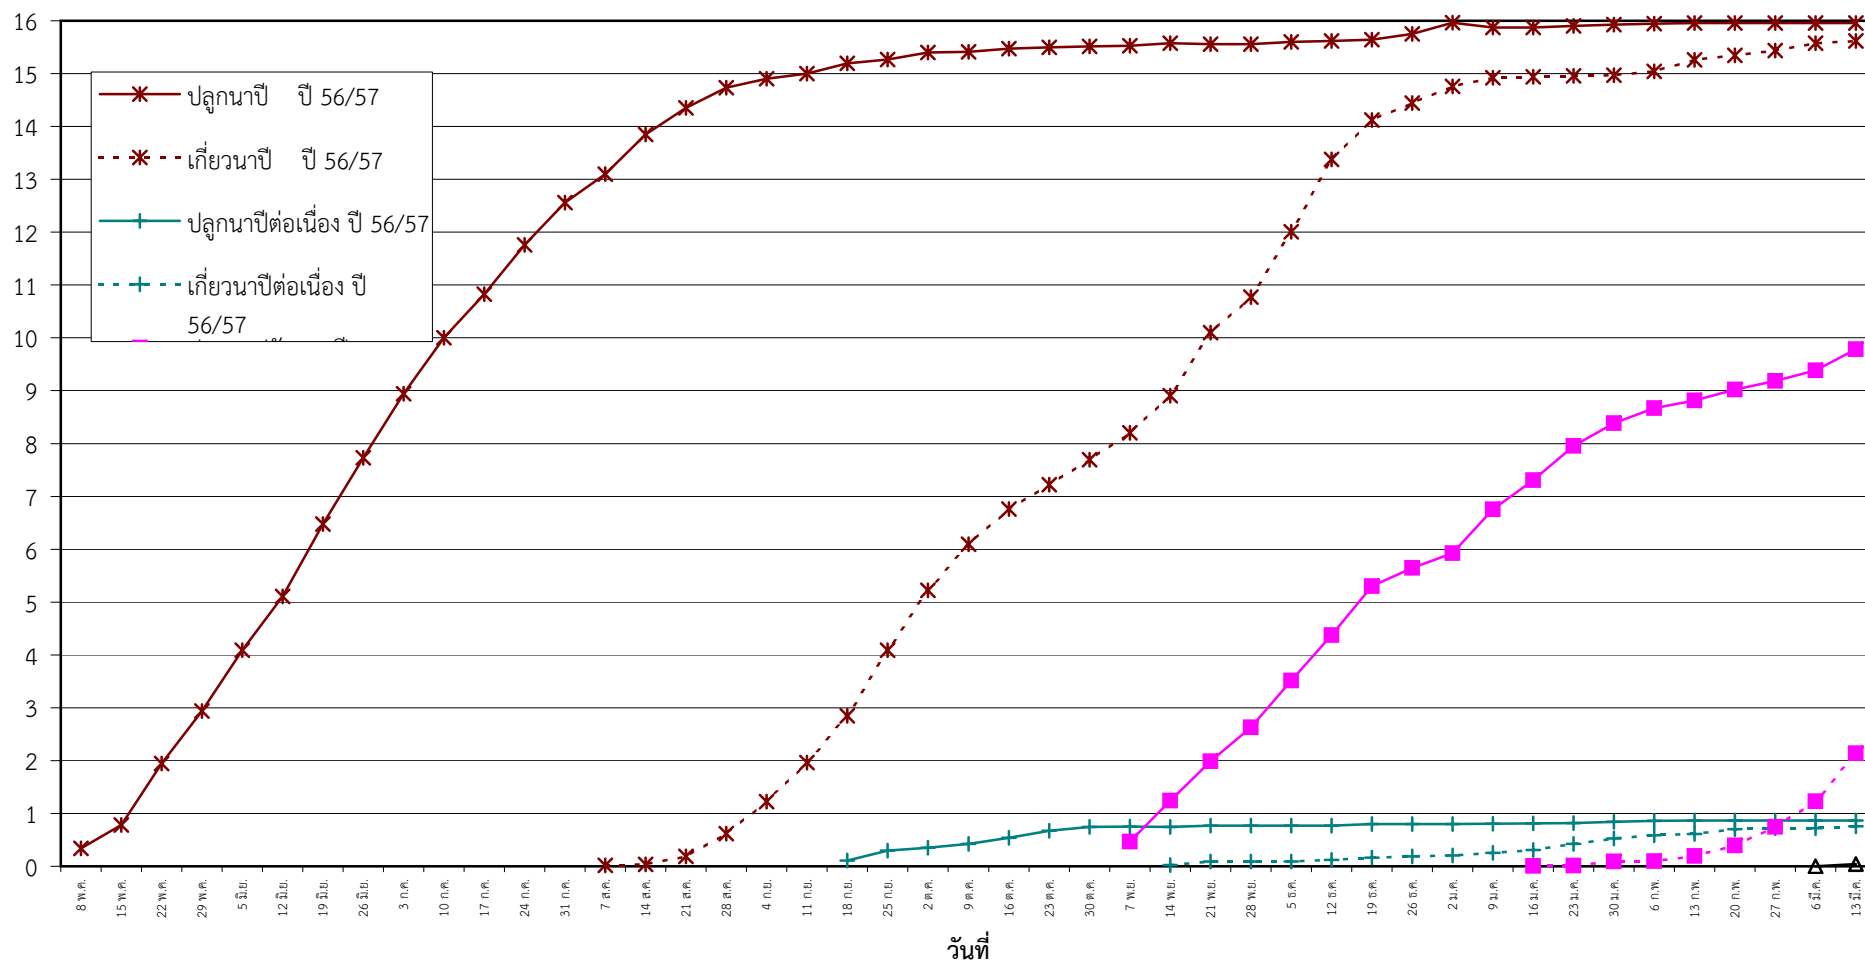

กราฟแสดง เนื้อที่ปลูก และเนื้อที่เก็บเกี่ยวข้าว ในเขตชลประทาน
ปีเพาะปลูก 2556/57
ณ วันที่ 13 มีนาคม 2557

เนื้อที่ (ล้านไร่)

แผนภูมิแสดงเนื้อที่ปลูกสะสม และเนื้อที่เก็บเกี่ยวสะสม ของข้าว
ในเขตชลประทาน ปีเพาะปลูก 2556/57
ณ วันที่ 13 มีนาคม 2557