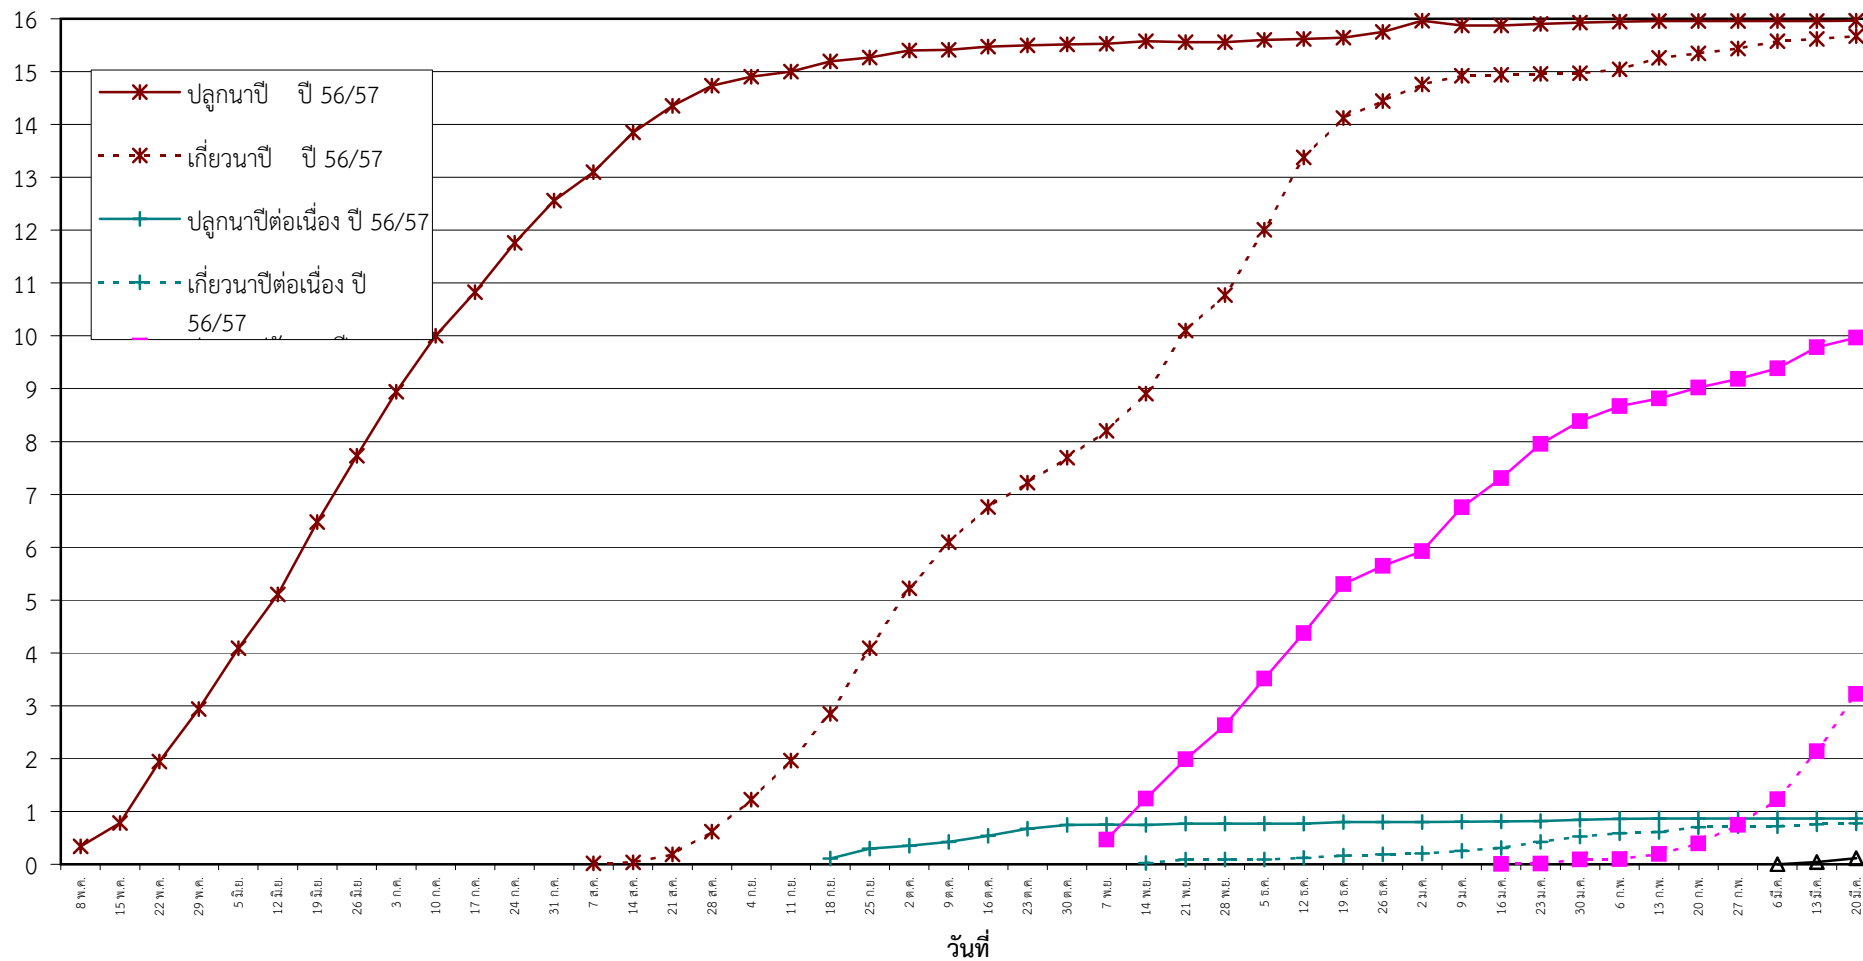

กราฟแสดง เนื้อที่ปลูก และเนื้อที่เก็บเกี่ยวข้าว ในเขตชลประทาน
ปีเพาะปลูก 2556/57
ณ วันที่ 20 มีนาคม 2557

เนื้อที่ (ล้านไร่)

แผนภูมิแสดงเนื้อที่ปลูกสะสม และเนื้อที่เก็บเกี่ยวสะสม ของข้าว
ในเขตชลประทาน ปีเพาะปลูก 2556/57
ณ วันที่ 20 มีนาคม 2557