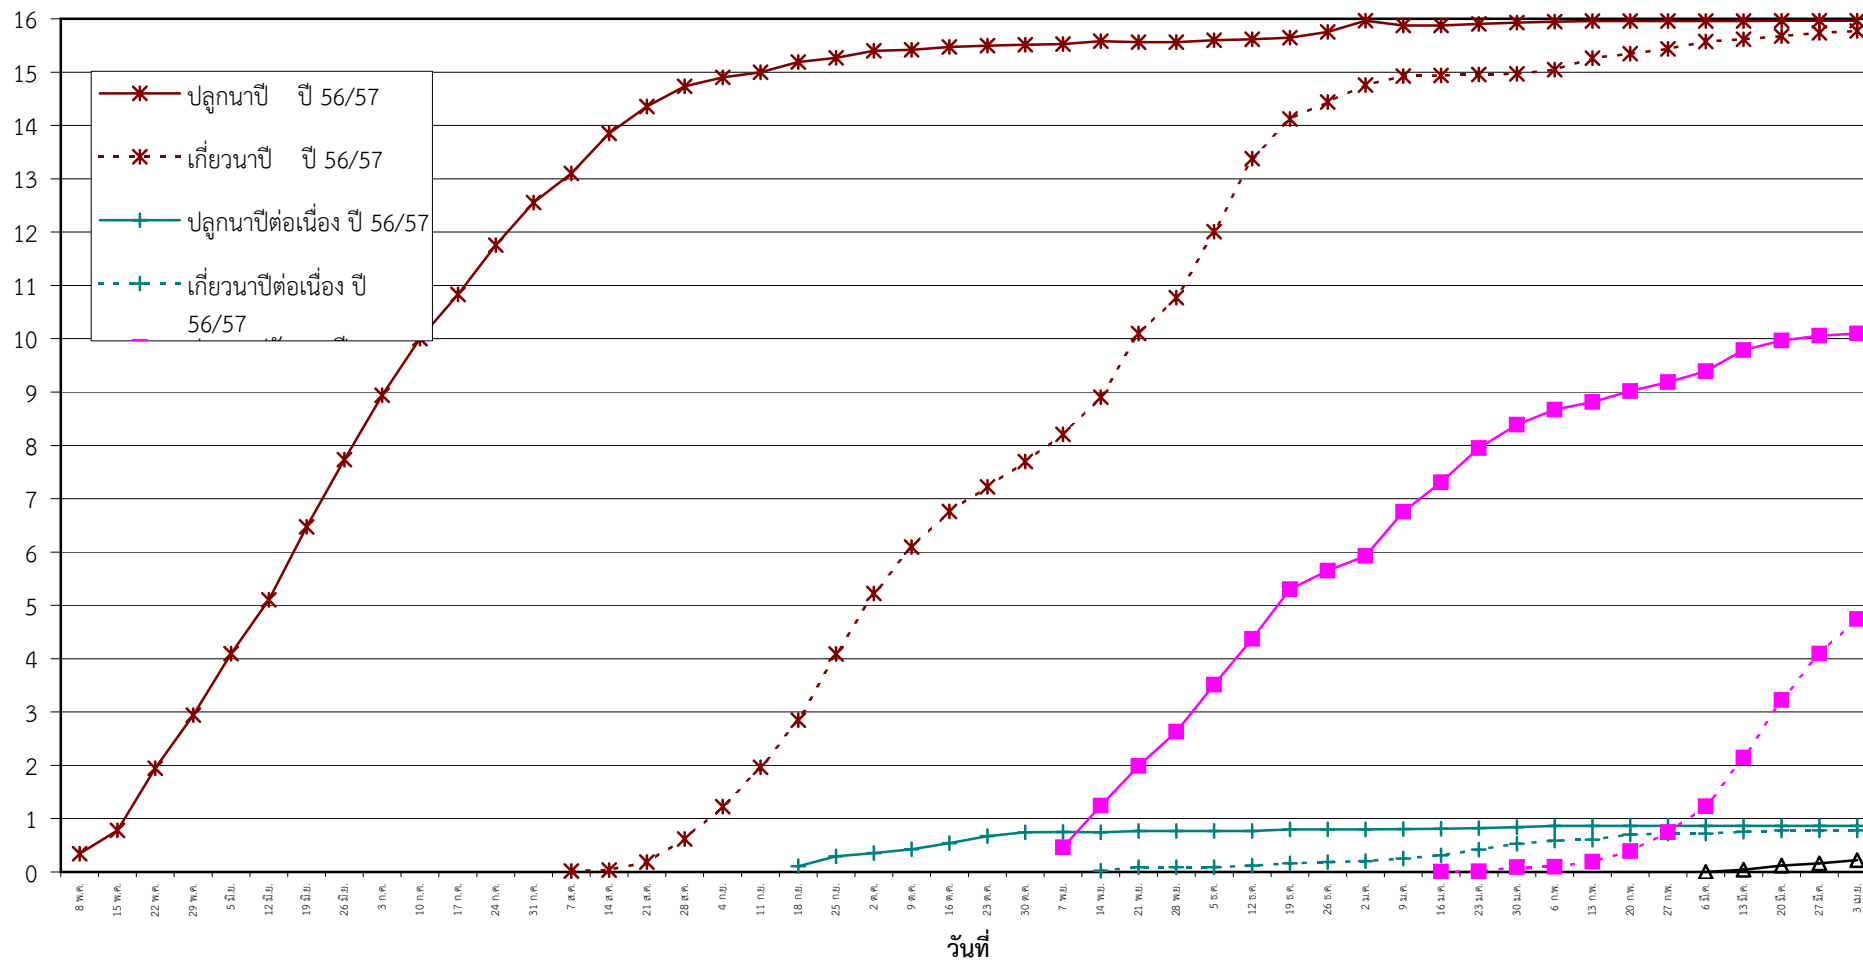

กราฟแสดง เนื้อที่ปลูก และเนื้อที่เก็บเกี่ยวข้าว ในเขตชลประทาน
ปีเพาะปลูก 2556/57
ณ วันที่ 3 เมษายน 2557

เนื้อที่ (ล้านไร่)

แผนภูมิแสดงเนื้อที่ปลูกสะสม และเนื้อที่เก็บเกี่ยวสะสม ของข้าว
ในเขตชลประทาน ปีเพาะปลูก 2556/57
ณ วันที่ 3 เมษายน 2557