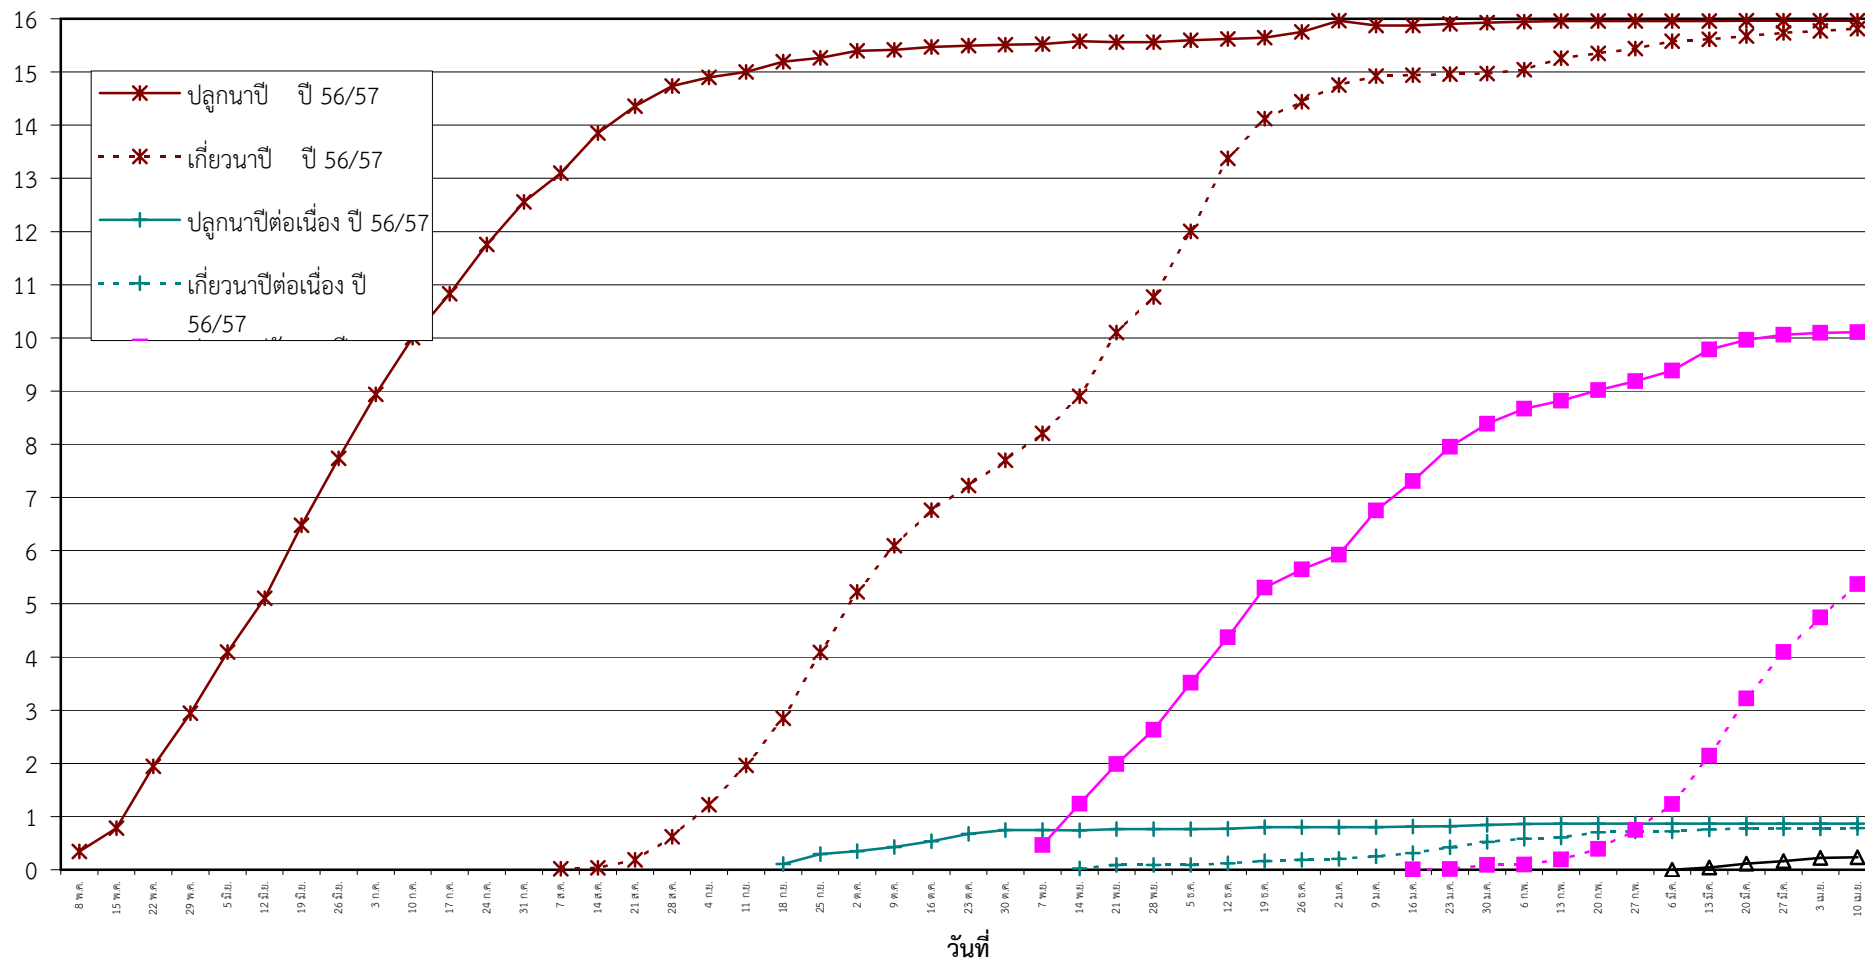

กราฟแสดง เนื้อที่ปลูก และเนื้อที่เก็บเกี่ยวข้าว ในเขตชลประทาน
ปีเพาะปลูก 2556/57
ณ วันที่ 10 เมษายน 2557

เนื้อที่ (ล้านไร่)

แผนภูมิแสดงเนื้อที่ปลูกสะสม และเนื้อที่เก็บเกี่ยวสะสม ของข้าว
ในเขตชลประทาน ปีเพาะปลูก 2556/57
ณ วันที่ 10 เมษายน 2557