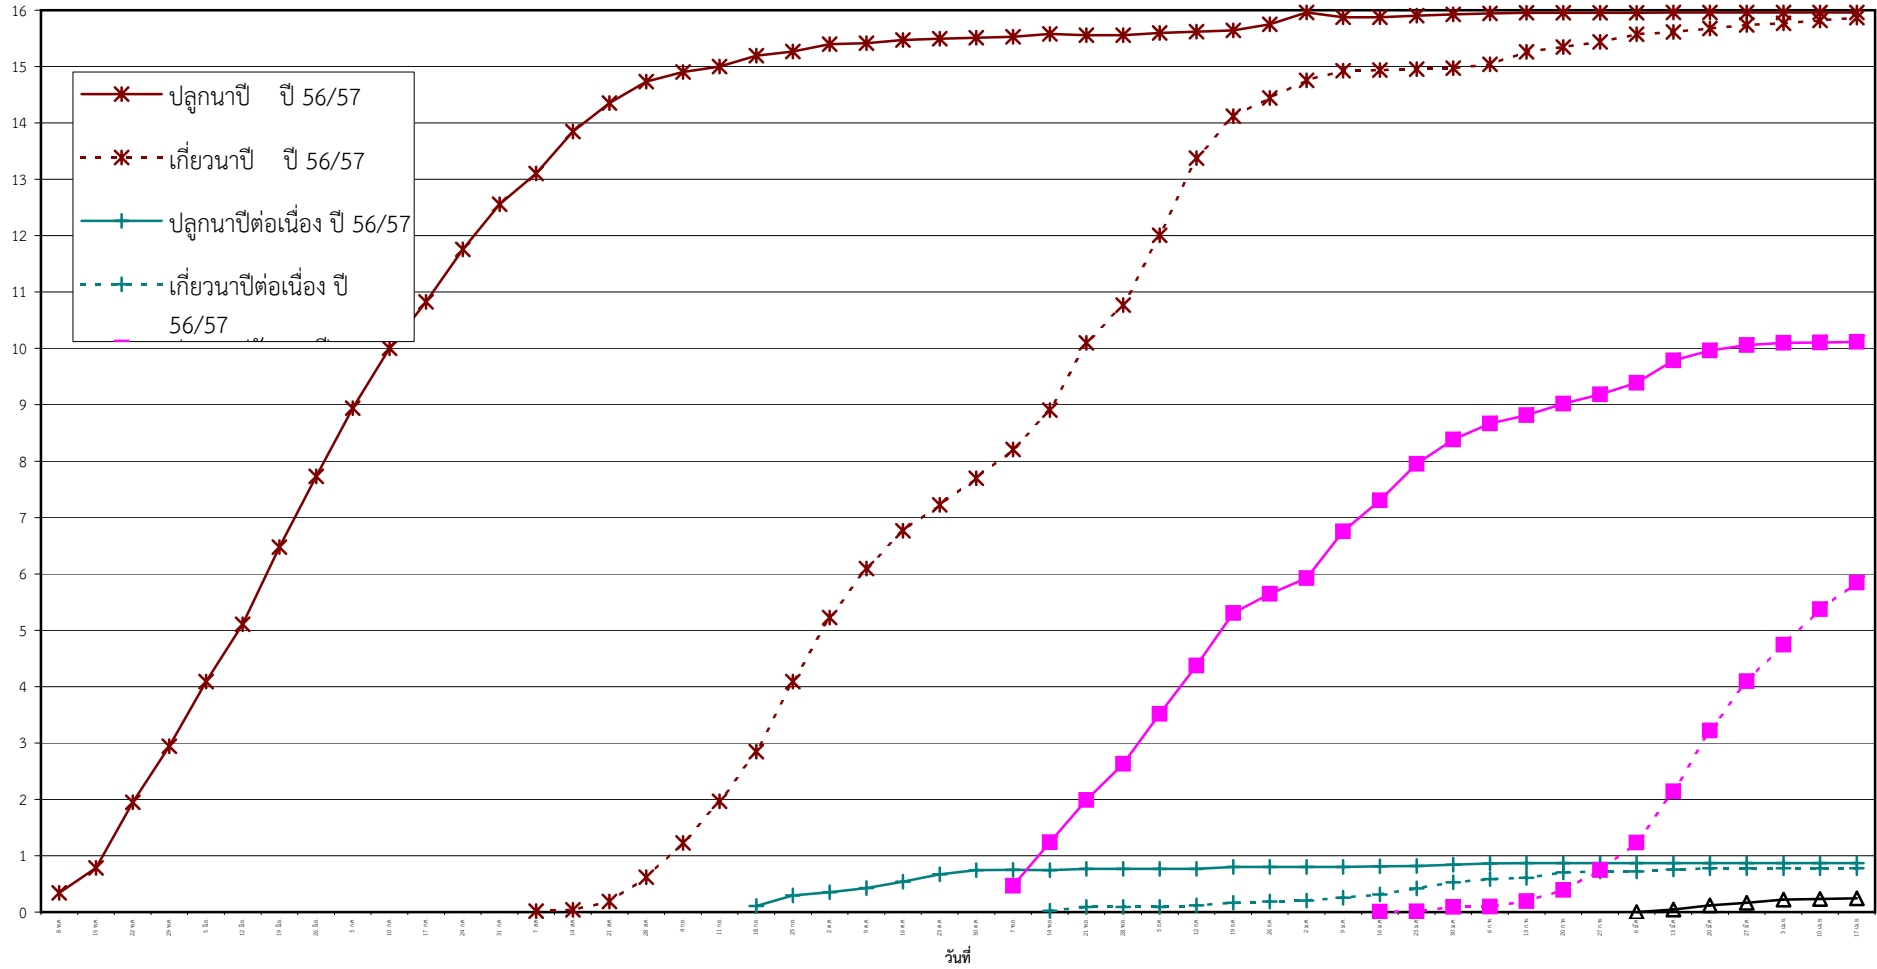

กราฟแสดง เนื้อที่ปลูก และเนื้อที่เก็บเกี่ยวข้าว ในเขตชลประทาน
ปีเพาะปลูก 2556/57
ณ วันที่ 17 เมษายน 2557

เนื้อที่ (ล้านไร่)

แผนภูมิแสดงเนื้อที่ปลูกสะสม และเนื้อที่เก็บเกี่ยวสะสม ของข้าว
ในเขตชลประทาน ปีเพาะปลูก 2556/57
ณ วันที่ 17 เมษายน 2557