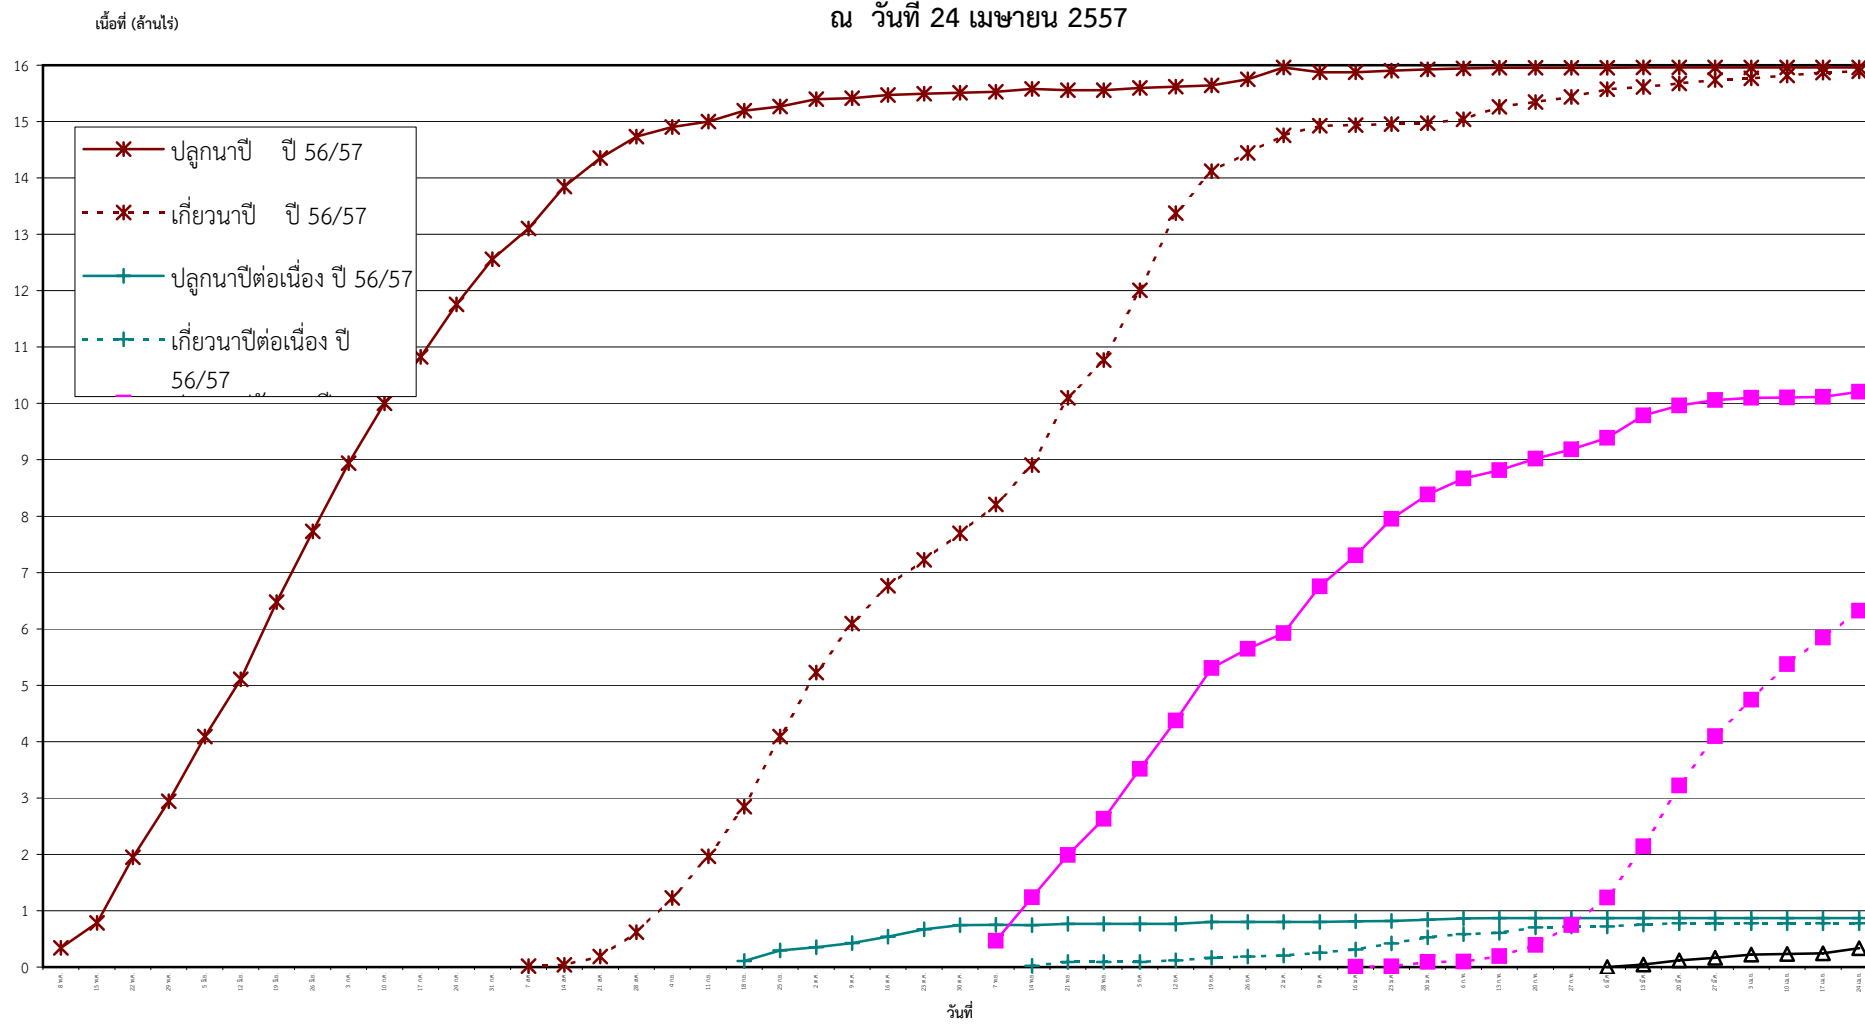

กราฟแสดง เนื้อที่ปลูก และเนื้อที่เก็บเกี่ยวข้าว ในเขตชลประทาน
ปีเพาะปลูก 2556/57
ณ วันที่ 24 เมษายน 2557

แผนภูมิแสดงเนื้อที่ปลูกสะสม และเนื้อที่เก็บเกี่ยวสะสม ของข้าว
ในเขตชลประทาน ปีเพาะปลูก 2556/57
ณ วันที่ 24 เมษายน 2557