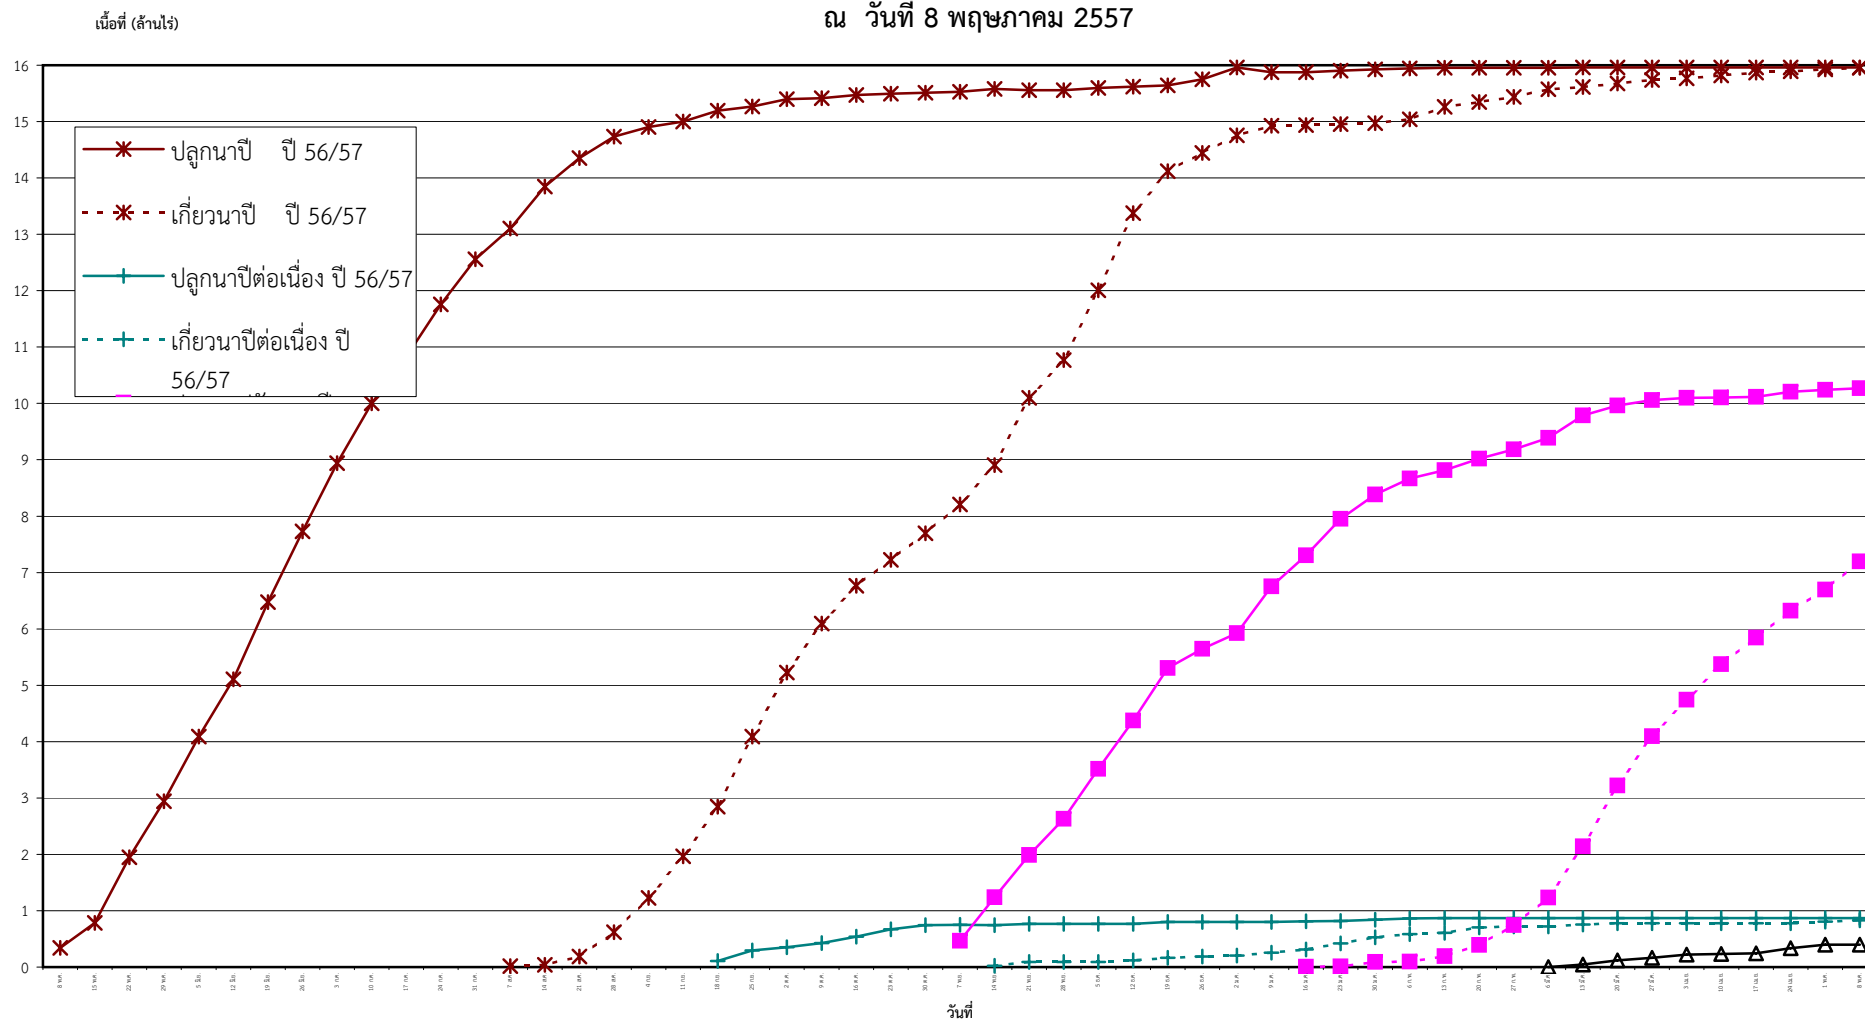

กราฟแสดง เนื้อที่ปลูก และเนื้อที่เก็บเกี่ยวข้าว ในเขตชลประทาน
ปีเพาะปลูก 2556/57
ณ วันที่ 8 พฤษภาคม 2557

แผนภูมิแสดงเนื้อที่ปลูกสะสม และเนื้อที่เก็บเกี่ยวสะสม ของข้าว
ในเขตชลประทาน ปีเพาะปลูก 2556/57
ณ วันที่ 8 พฤษภาคม 2557