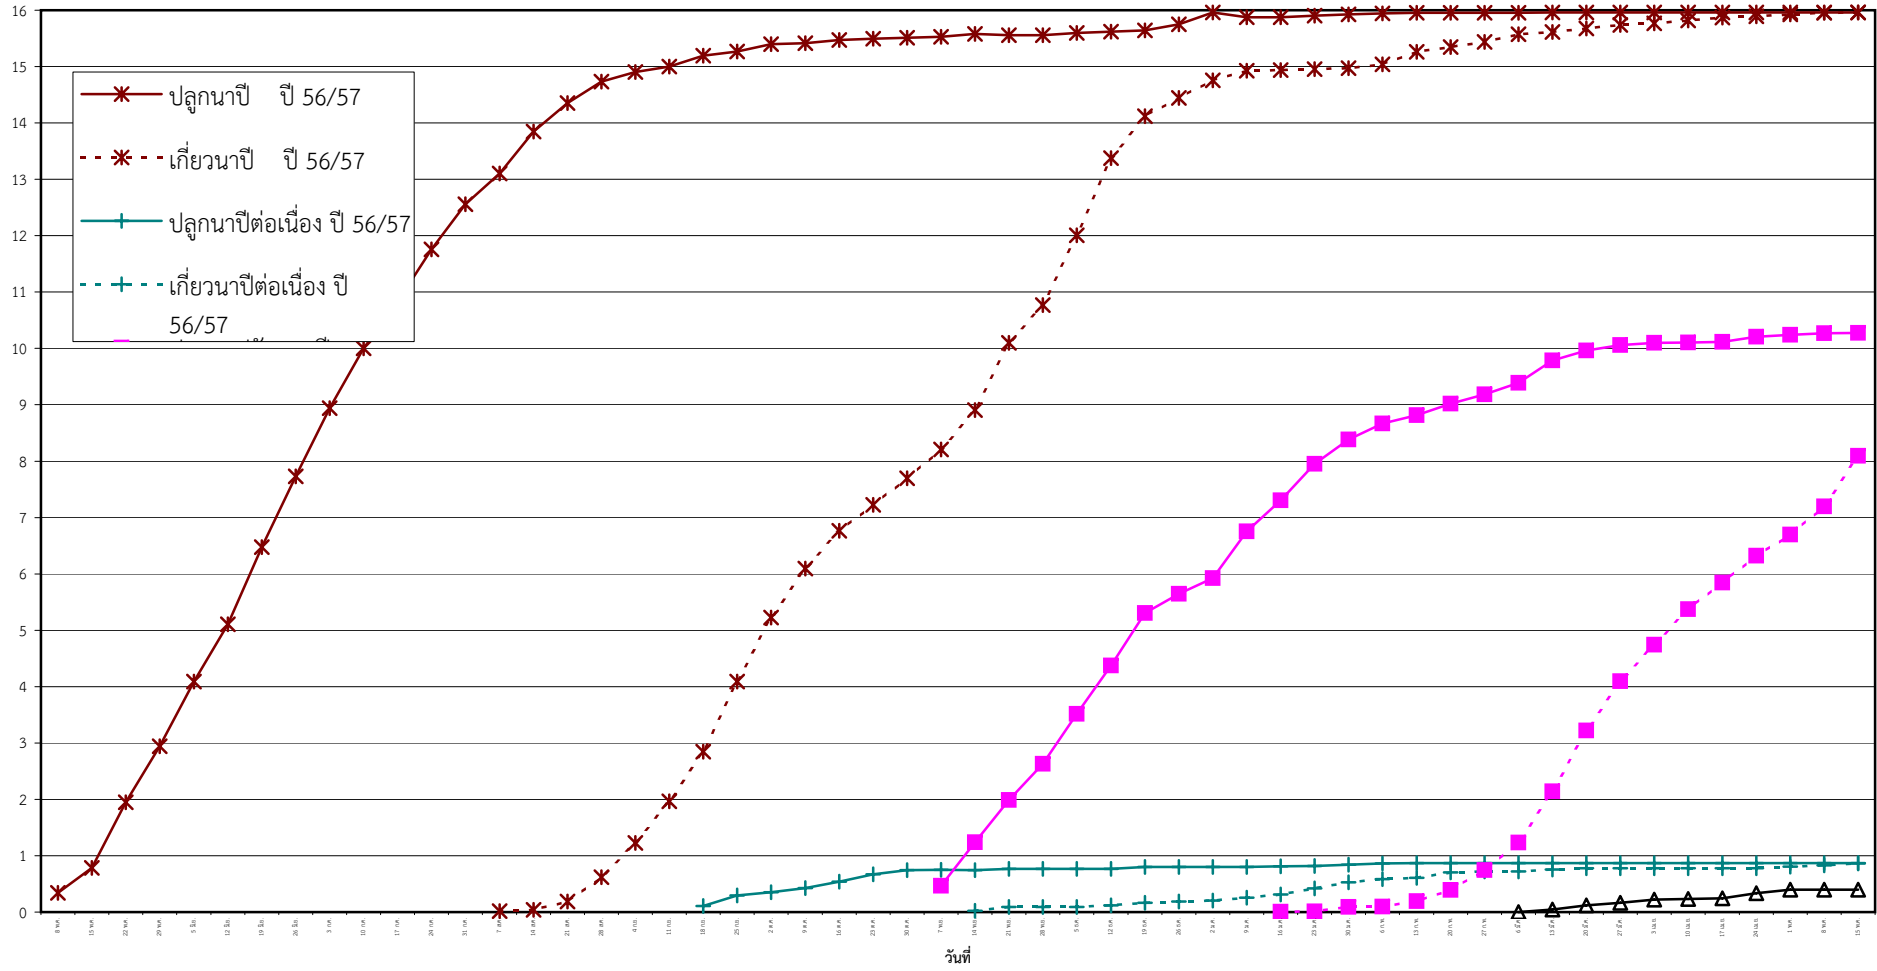

กราฟแสดง เนื้อที่ปลูก และเนื้อที่เก็บเกี่ยวข้าว ในเขตชลประทาน
ปีเพาะปลูก 2556/57
ณ วันที่ 15 พฤษภาคม 2557

เนื้อที่ (ล้านไร่)

แผนภูมิแสดงเนื้อที่ปลูกสะสม และเนื้อที่เก็บเกี่ยวสะสม ของข้าว
ในเขตชลประทาน ปีเพาะปลูก 2556/57
ณ วันที่ 15 พฤษภาคม 2557