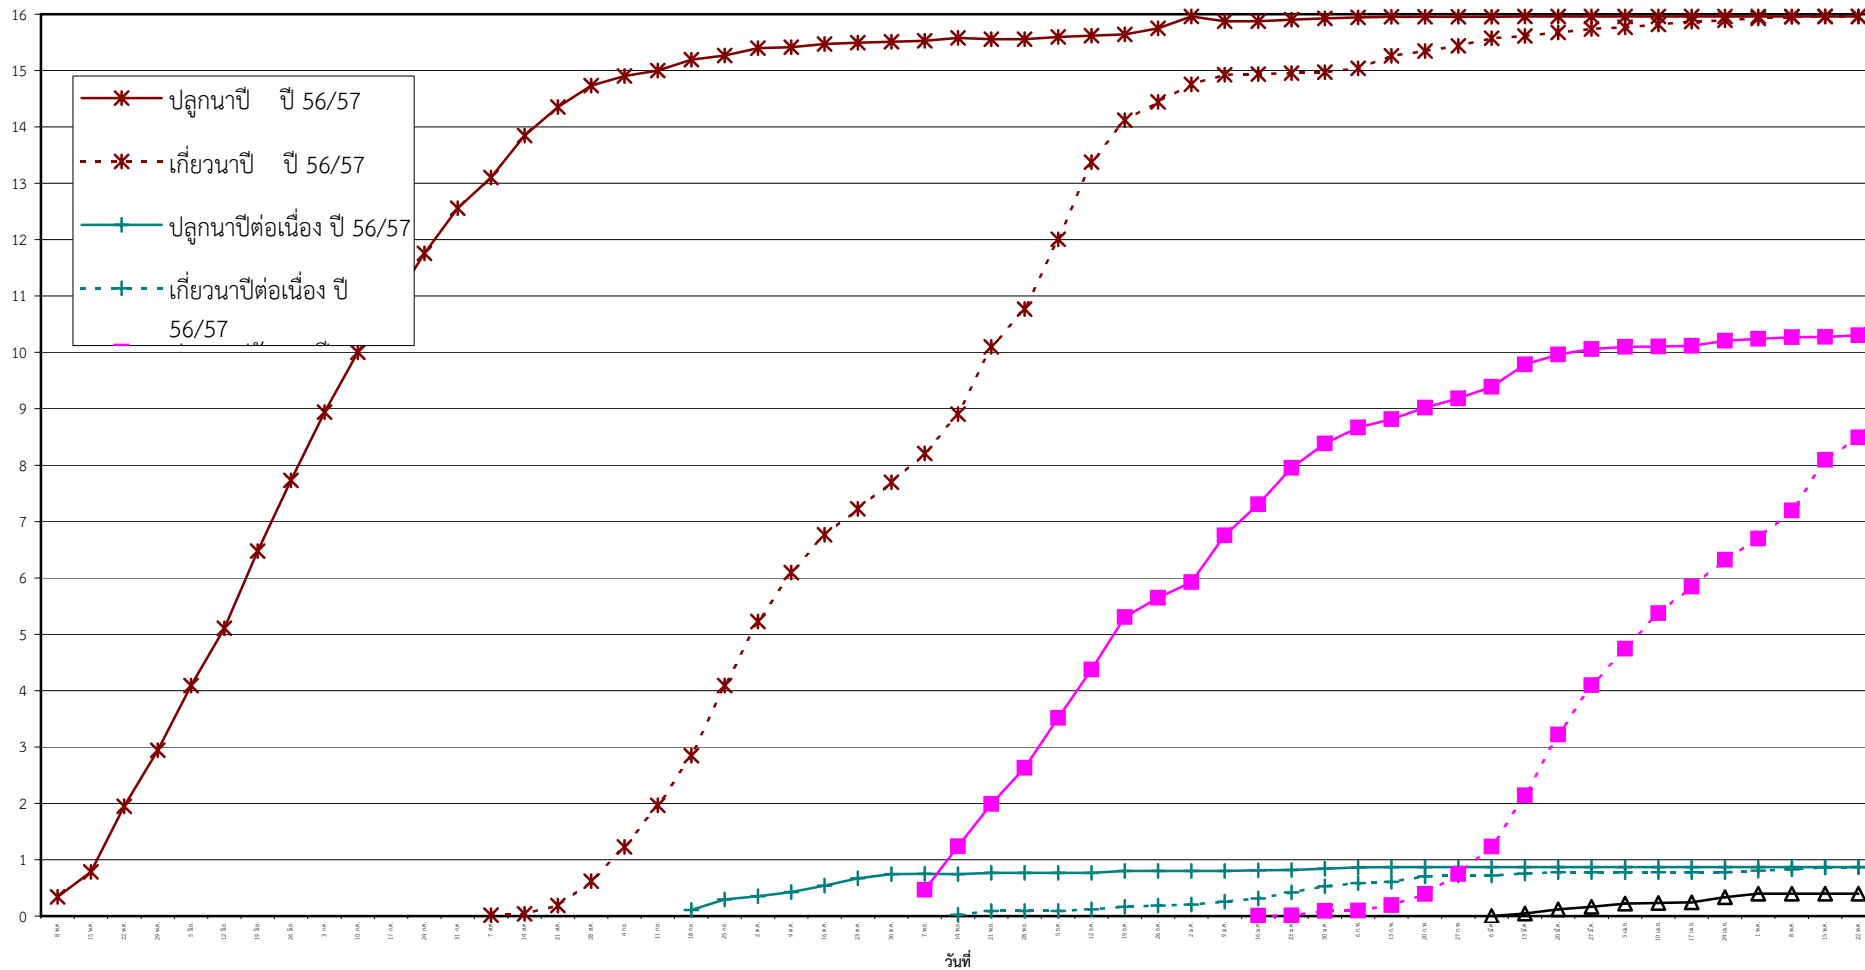

กราฟแสดง เนื้อที่ปลูก และเนื้อที่เก็บเกี่ยวข้าว ในเขตชลประทาน
ปีเพาะปลูก 2556/57
ณ วันที่ 22 พฤษภาคม 2557

เนื้อที่ (ล้านไร่)

แผนภูมิแสดงเนื้อที่ปลูกสะสม และเนื้อที่เก็บเกี่ยวสะสม ของข้าว
ในเขตชลประทาน ปีเพาะปลูก 2556/57
ณ วันที่ 22 พฤษภาคม 2557