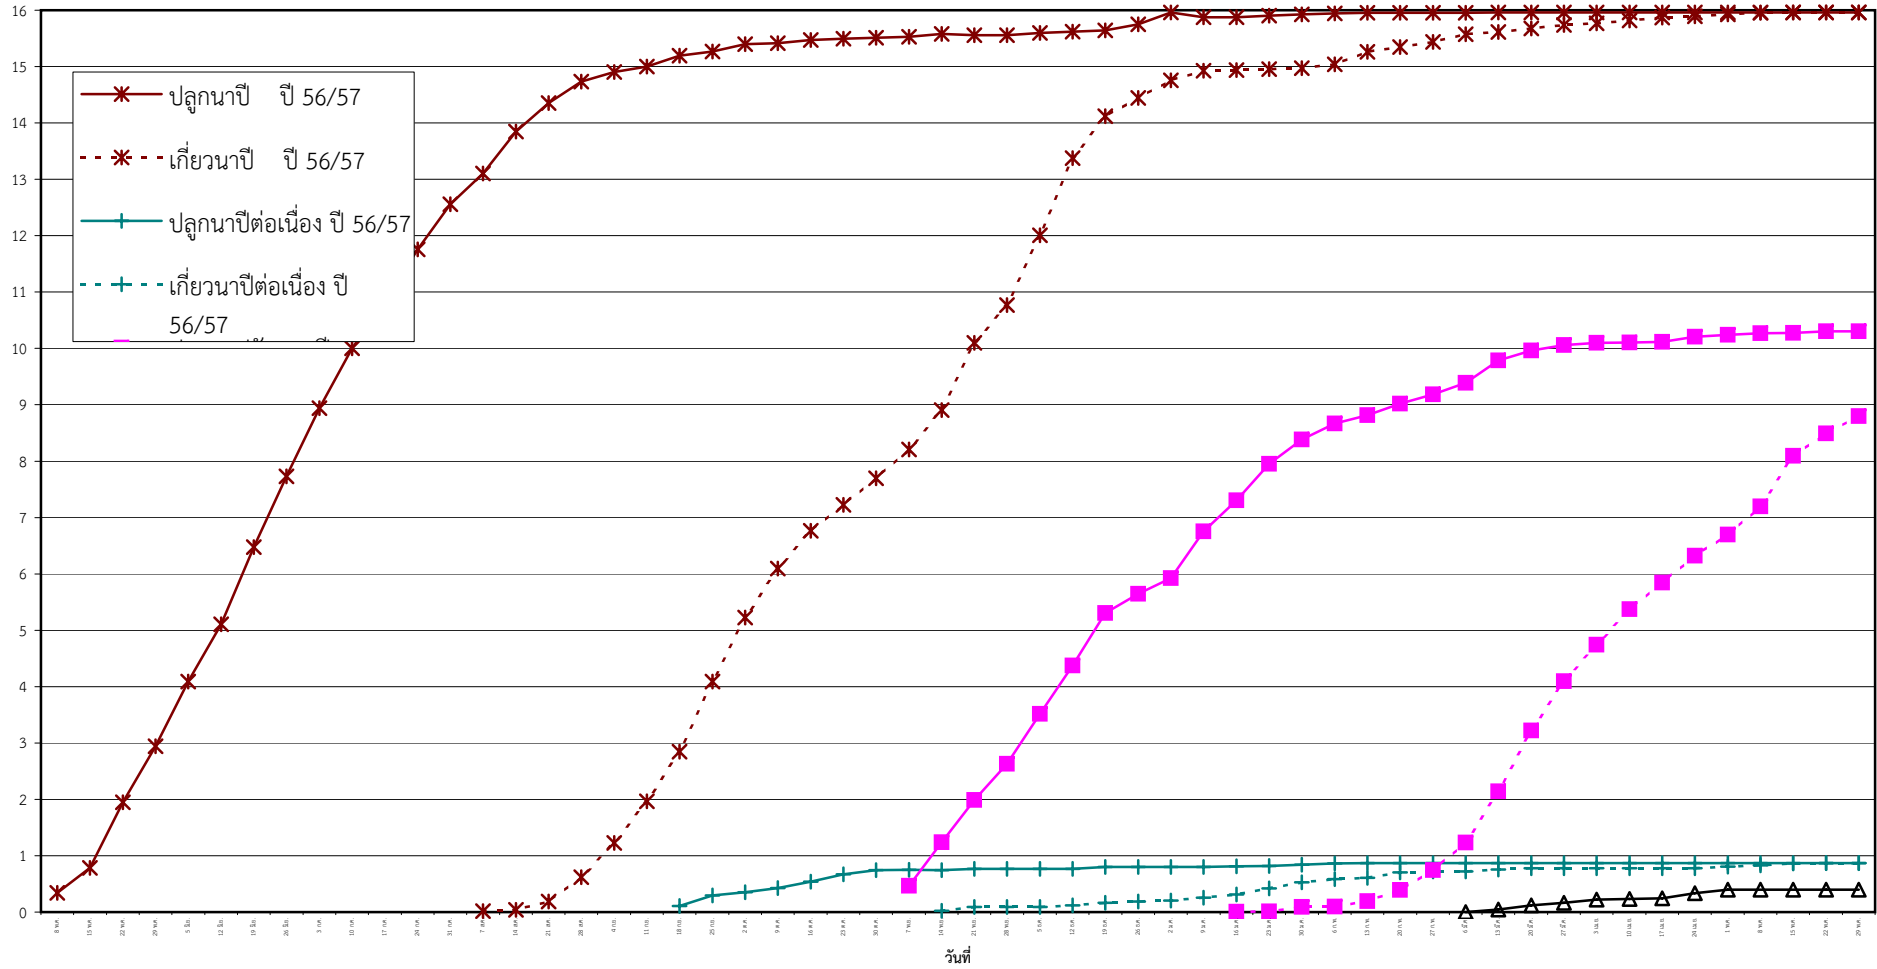

กราฟแสดง เนื้อที่ปลูก และเนื้อที่เก็บเกี่ยวข้าว ในเขตชลประทาน
ปีเพาะปลูก 2556/57
ณ วันที่ 29 พฤษภาคม 2557

เนื้อที่ (ล้านไร่)

แผนภูมิแสดงเนื้อที่ปลูกสะสม และเนื้อที่เก็บเกี่ยวสะสม ของข้าว
ในเขตชลประทาน ปีเพาะปลูก 2556/57
ณ วันที่ 29 พฤษภาคม 2557