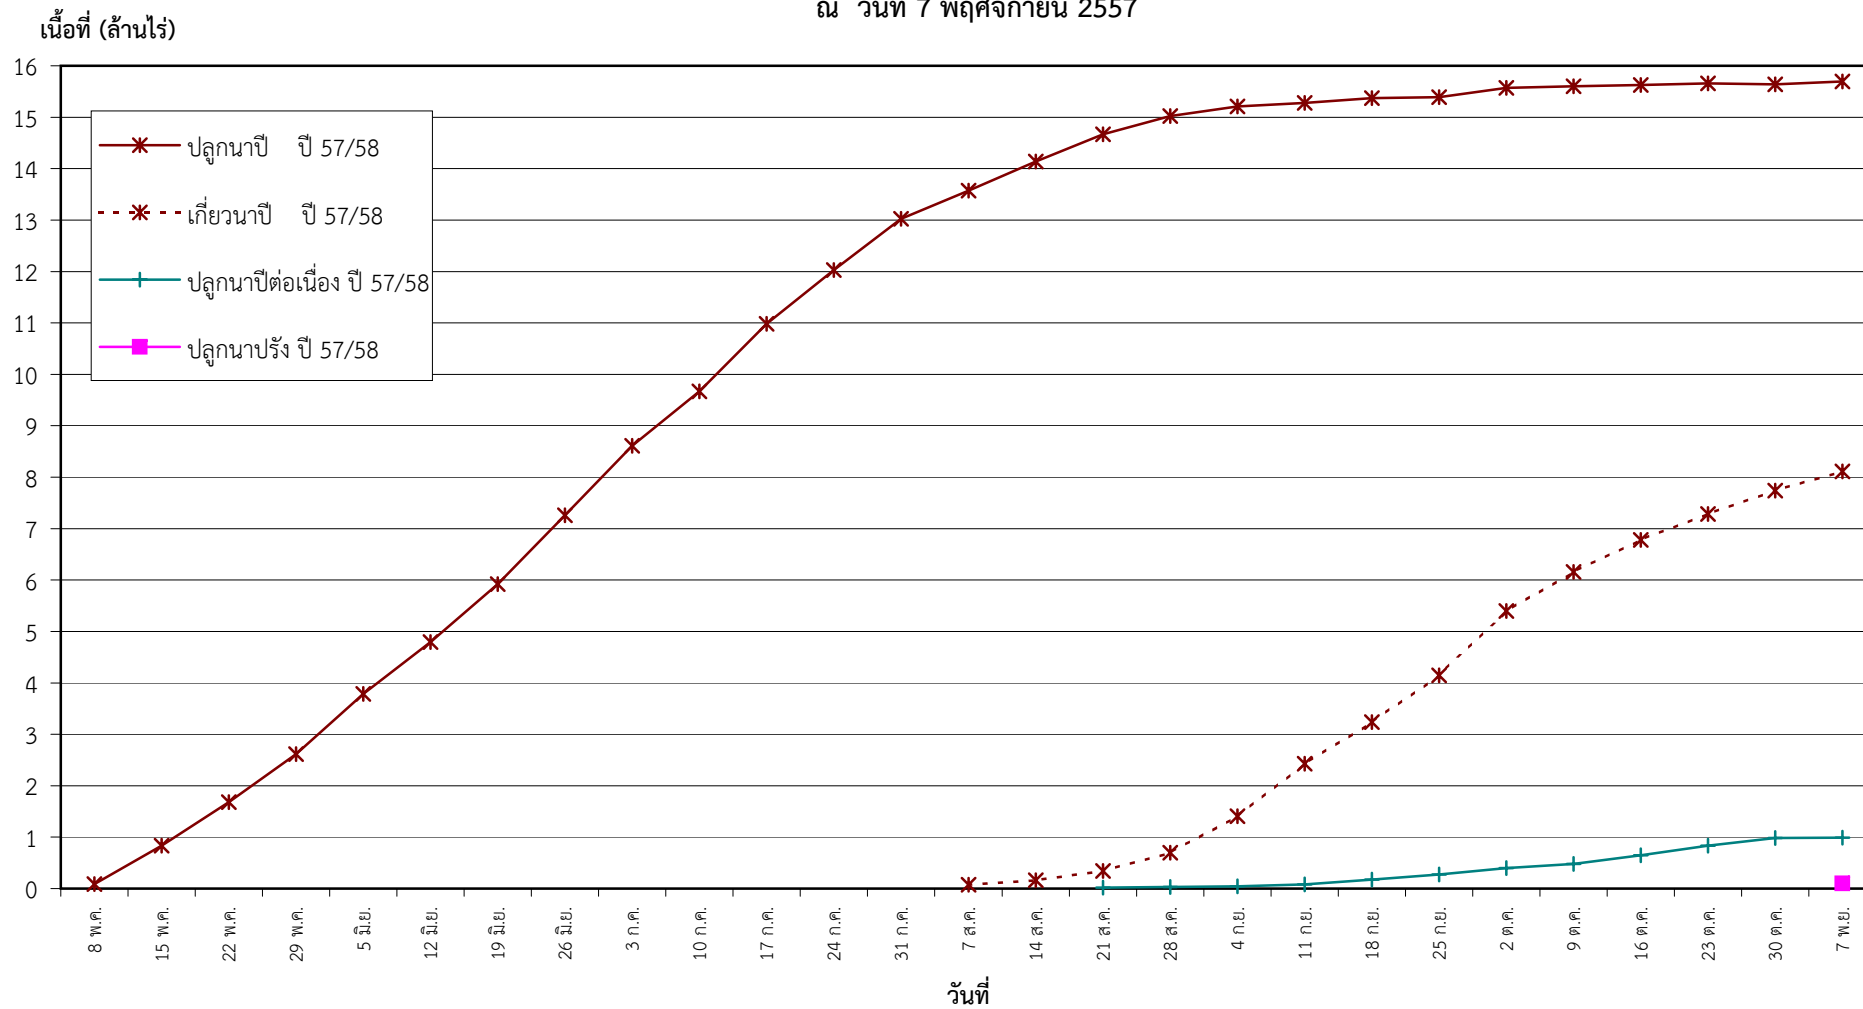

กราฟแสดง เนื้อที่ปลูก และเนื้อที่เก็บเกี่ยวข้าว ในเขตชลประทาน  
ปีเพาะปลูก 2557/58  
ณ วันที่ 7 พฤศจิกายน 2557

แผนภูมิแสดงเนื้อที่ปลูกสะสม และเนื้อที่เก็บเกี่ยวสะสม ของข้าว  
ในเขตชลประทาน ปีเพาะปลูก 2557/58  
ณ วันที่ 7 พฤศจิกายน 2557