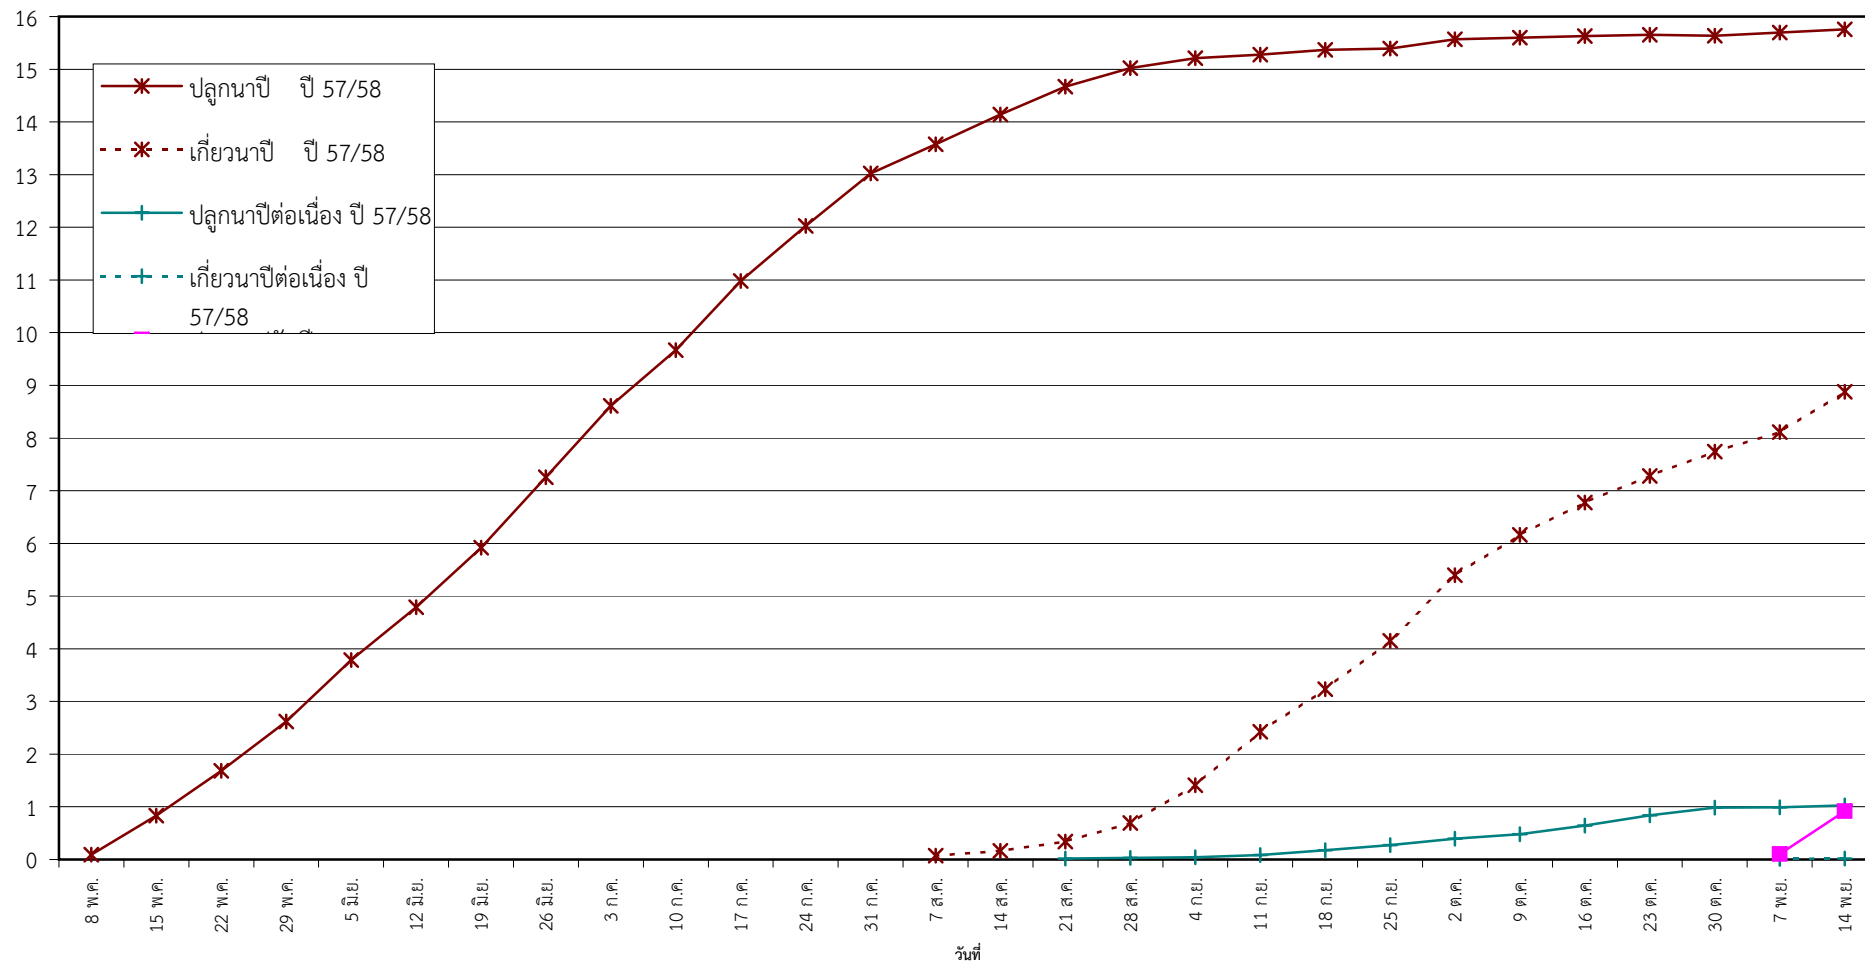

กราฟแสดง เนื้อที่ปลูก และเนื้อที่เก็บเกี่ยวข้าว ในเขตชลประทาน  
ปีเพาะปลูก 2557/58  
ณ วันที่ 14 พฤศจิกายน 2557

เนื้อที่ (ล้านไร่)

แผนภูมิแสดงเนื้อที่ปลูกสะสม และเนื้อที่เก็บเกี่ยวสะสม ของข้าว  
ในเขตชลประทาน ปีเพาะปลูก 2557/58  
ณ วันที่ 14 พฤศจิกายน 2557