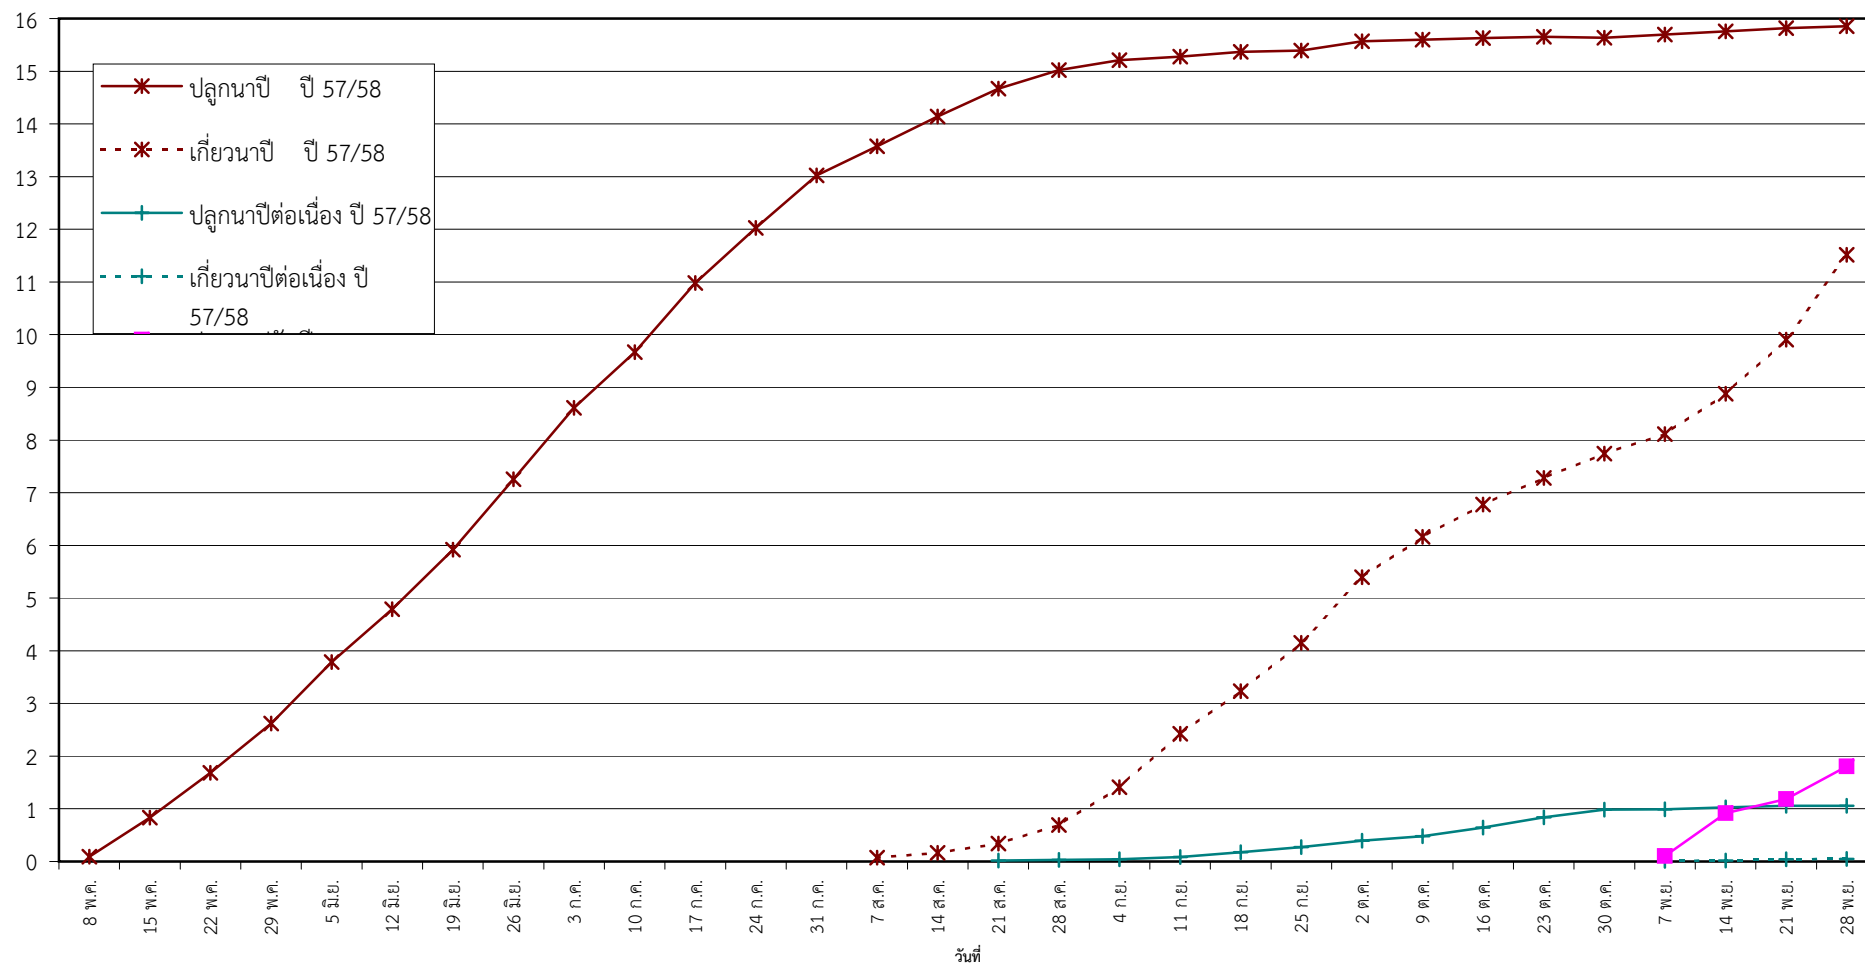

กราฟแสดง เนื้อที่ปลูก และเนื้อที่เก็บเกี่ยวข้าว ในเขตชลประทาน
ปีเพาะปลูก 2557/58
ณ วันที่ 28 พฤศจิกายน 2557

เนื้อที่ (ล้านไร่)

แผนภูมิแสดงเนื้อที่ปลูกสะสม และเนื้อที่เก็บเกี่ยวสะสม ของข้าว
ในเขตชลประทาน ปีเพาะปลูก 2557/58
ณ วันที่ 28 พฤศจิกายน 2557