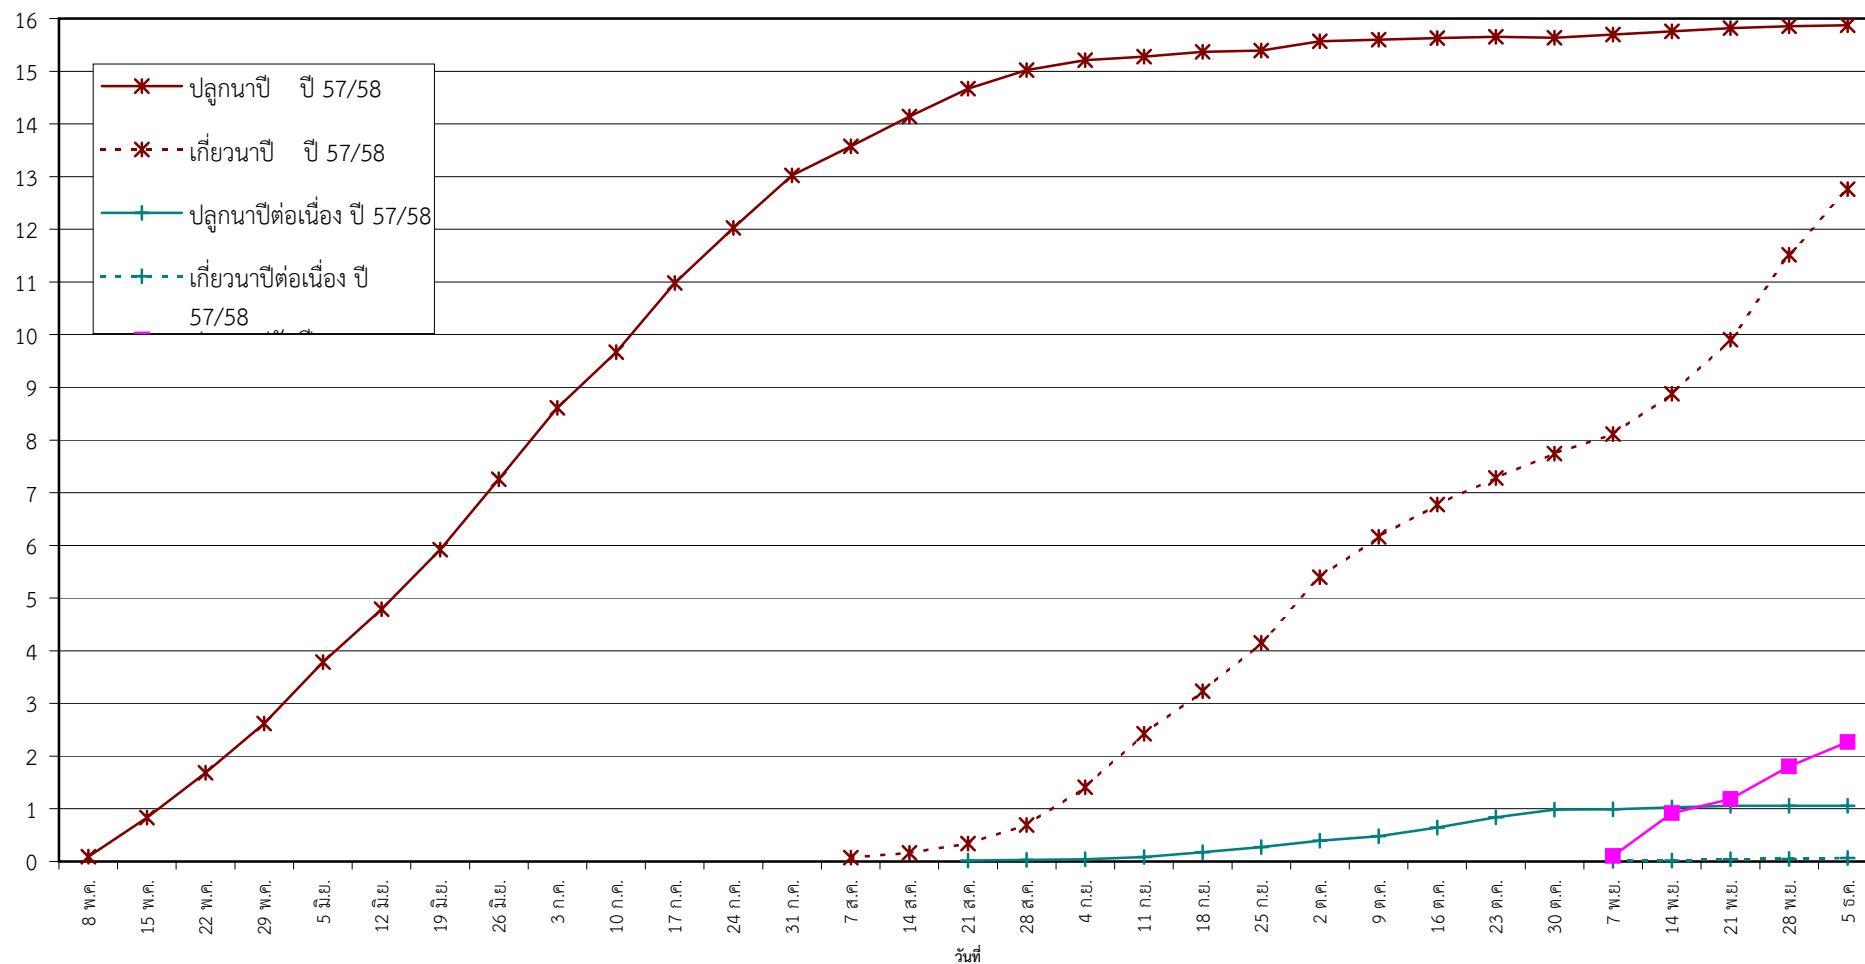

กราฟแสดง เนื้อที่ปลูก และเนื้อที่เก็บเกี่ยวข้าว ในเขตชลประทาน  
ปีเพาะปลูก 2557/58  
ณ วันที่ 5 ธันวาคม 2557

เนื้อที่ (ล้านไร่)

แผนภูมิแสดงเนื้อที่ปลูกสะสม และเนื้อที่เก็บเกี่ยวสะสม ของข้าว  
ในเขตชลประทาน ปีเพาะปลูก 2557/58  
ณ วันที่ 5 ธันวาคม 2557