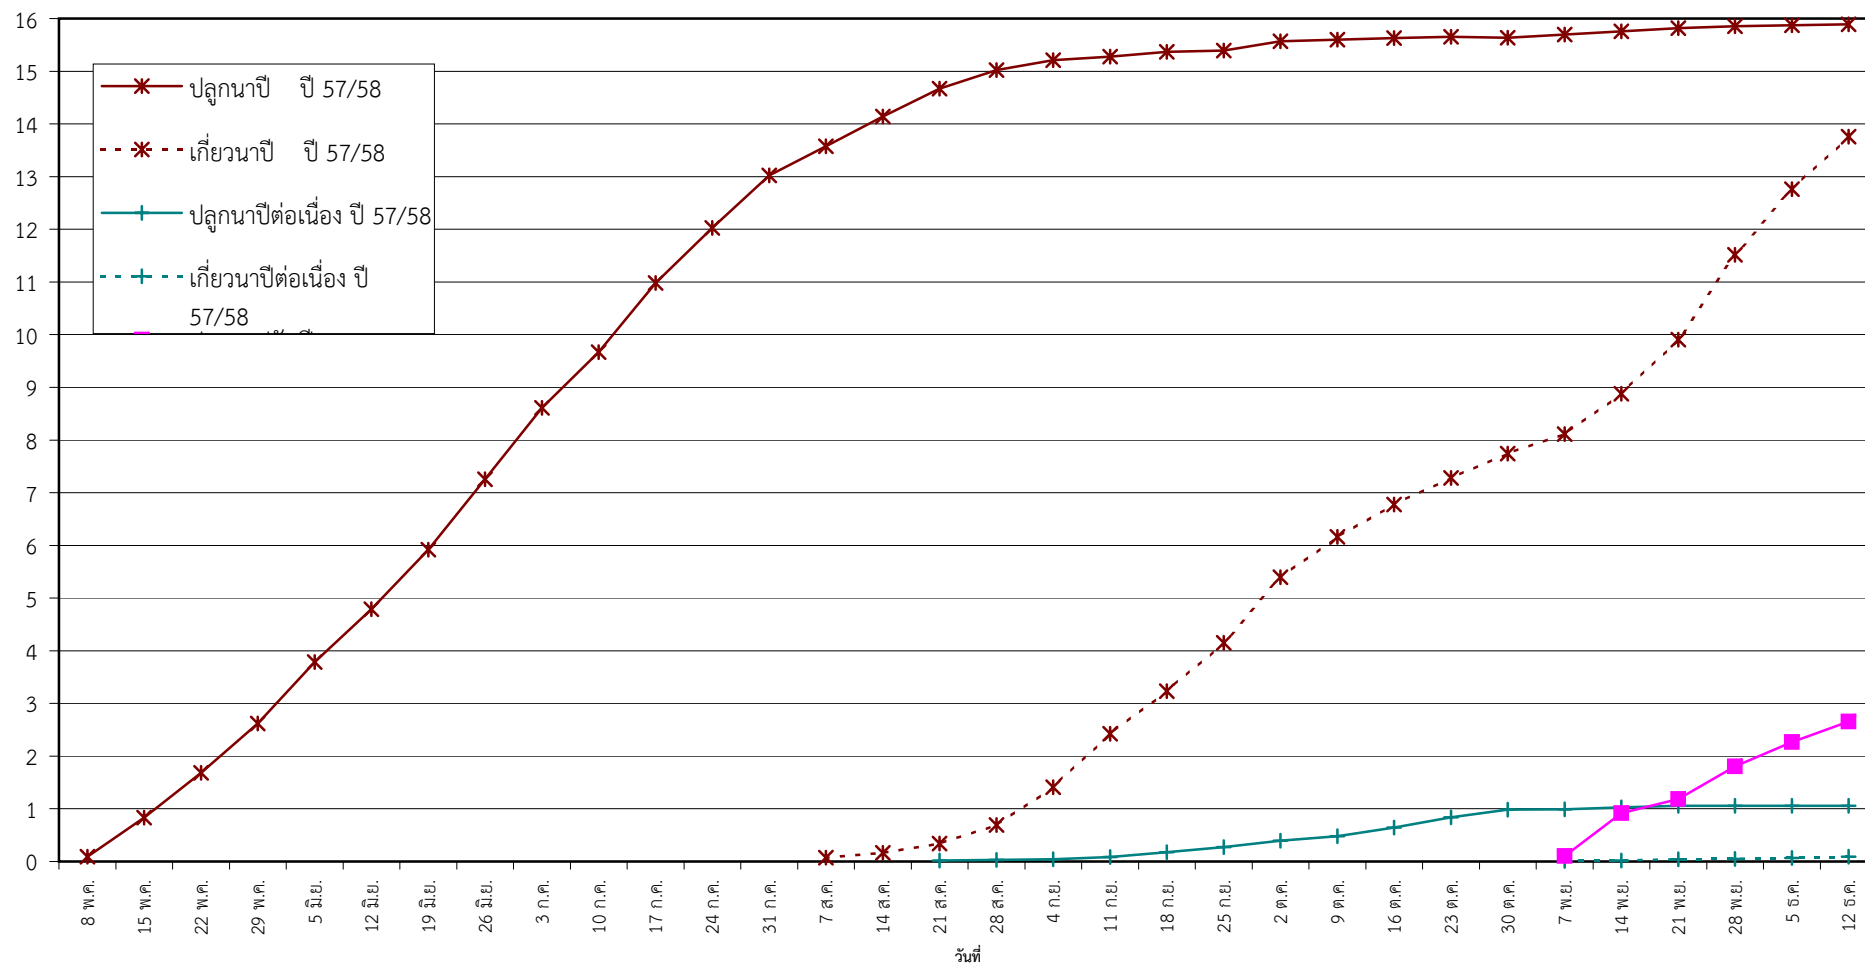

กราฟแสดง เนื้อที่ปลูก และเนื้อที่เก็บเกี่ยวข้าว ในเขตชลประทาน
ปีเพาะปลูก 2557/58
ณ วันที่ 12 ธันวาคม 2557

เนื้อที่ (ล้านไร่)

แผนภูมิแสดงเนื้อที่ปลูกสะสม และเนื้อที่เก็บเกี่ยวสะสม ของข้าว
ในเขตชลประทาน ปีเพาะปลูก 2557/58
ณ วันที่ 12 ธันวาคม 2557