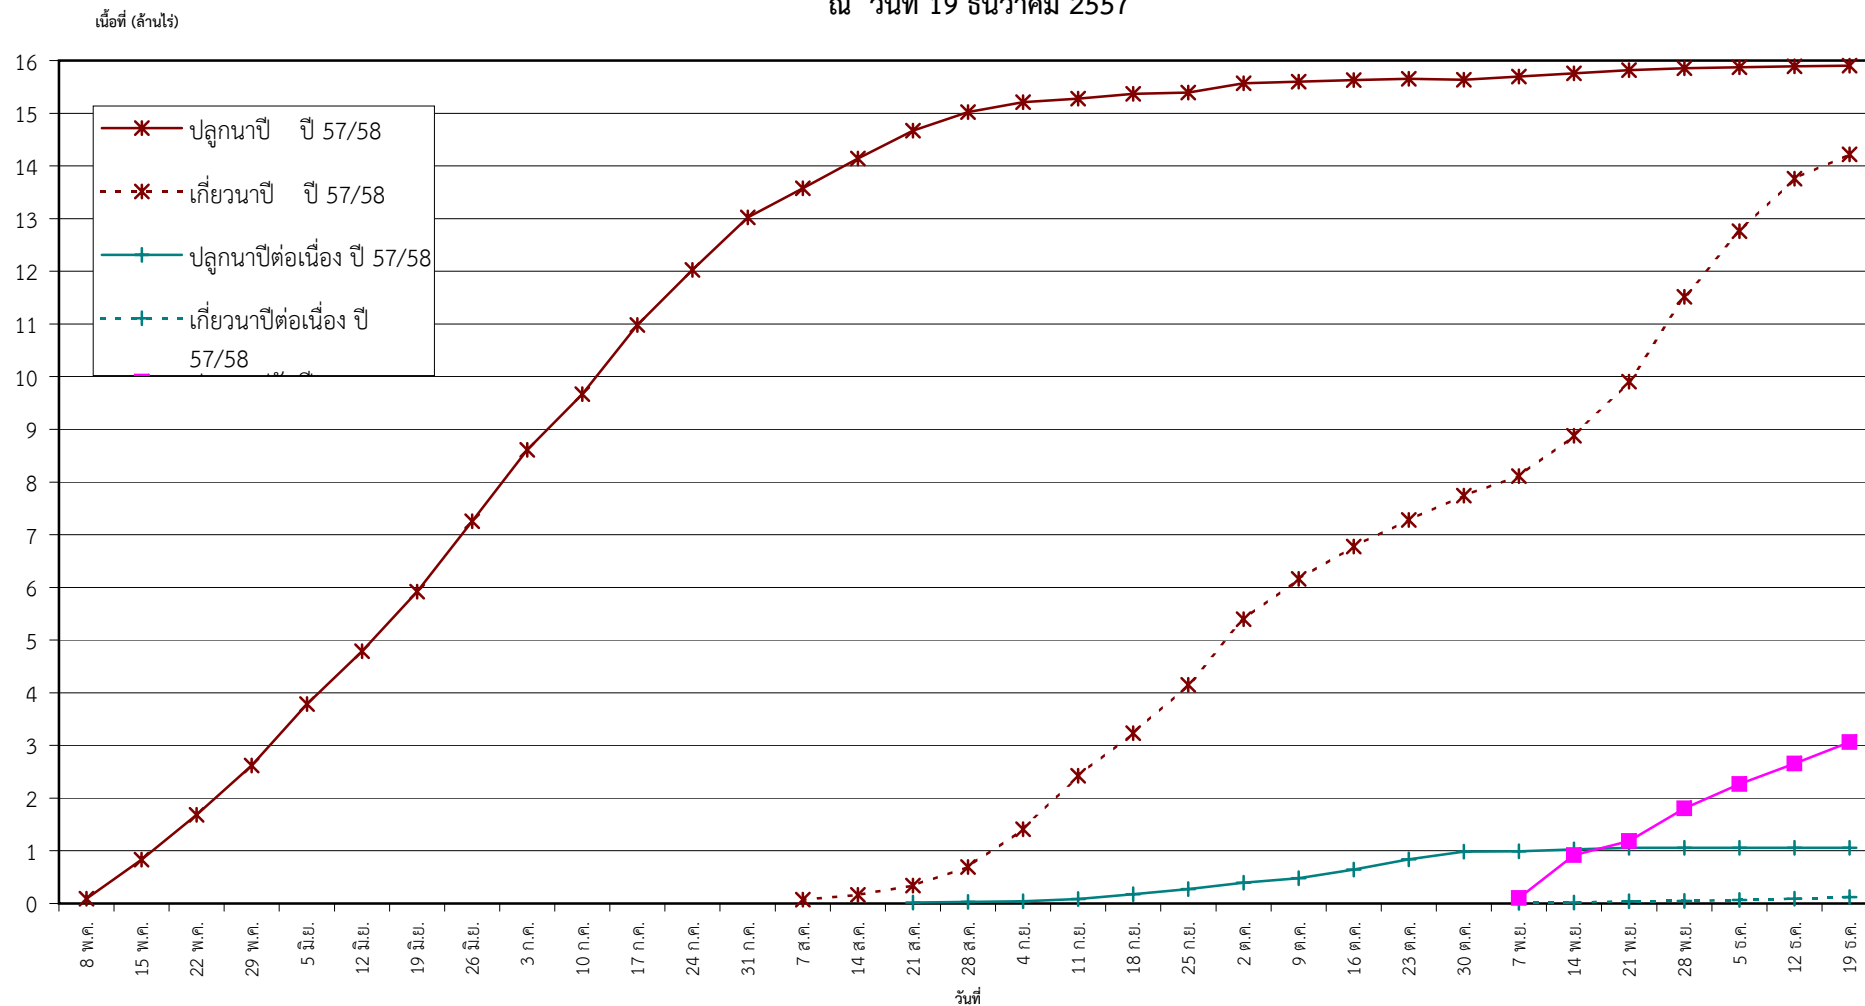

กราฟแสดง เนื้อที่ปลูก และเนื้อที่เก็บเกี่ยวข้าว ในเขตชลประทาน  
ปีเพาะปลูก 2557/58  
ณ วันที่ 19 ธันวาคม 2557

แผนภูมิแสดงเนื้อที่ปลูกสะสม และเนื้อที่เก็บเกี่ยวสะสม ของข้าว  
ในเขตชลประทาน ปีเพาะปลูก 2557/58  
ณ วันที่ 19 ธันวาคม 2557