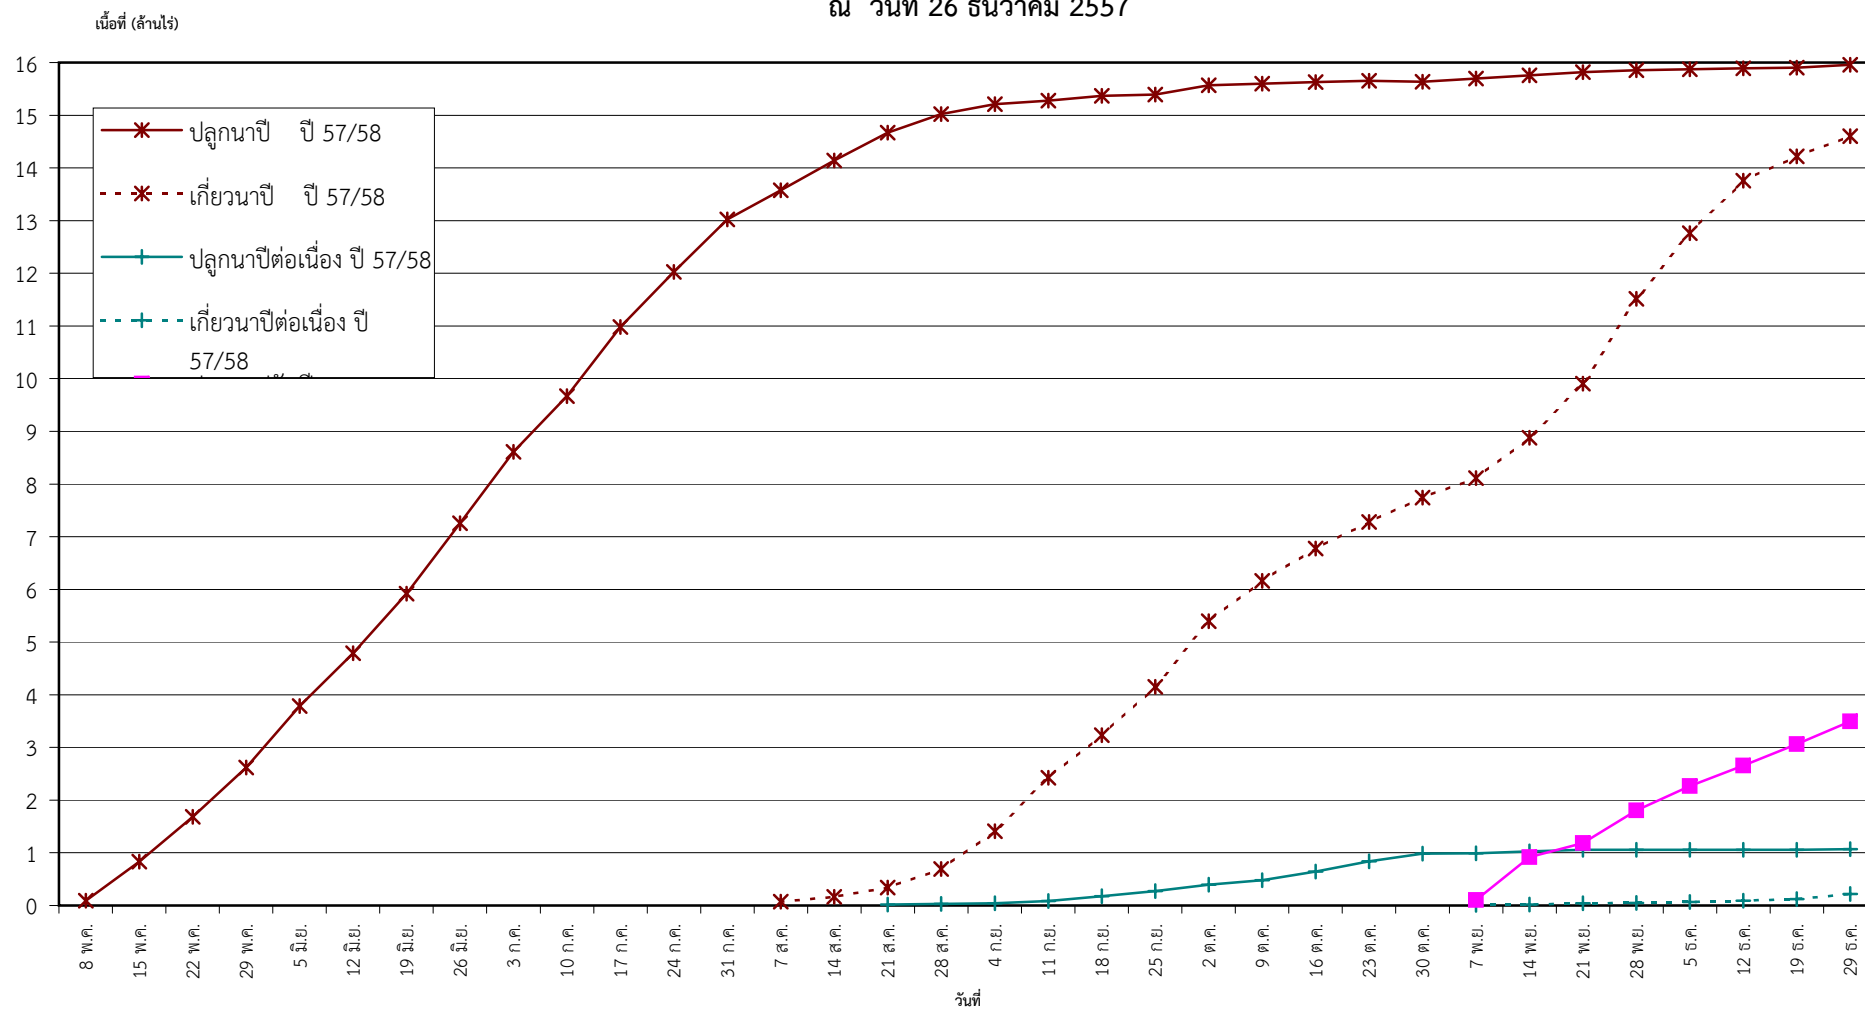

กราฟแสดง เนื้อที่ปลูก และเนื้อที่เก็บเกี่ยวข้าว ในเขตชลประทาน  
ปีเพาะปลูก 2557/58  
ณ วันที่ 26 ธันวาคม 2557

แผนภูมิแสดงเนื้อที่ปลูกสะสม และเนื้อที่เก็บเกี่ยวสะสม ของข้าว  
ในเขตชลประทาน ปีเพาะปลูก 2557/58  
ณ วันที่ 26 ธันวาคม 2557