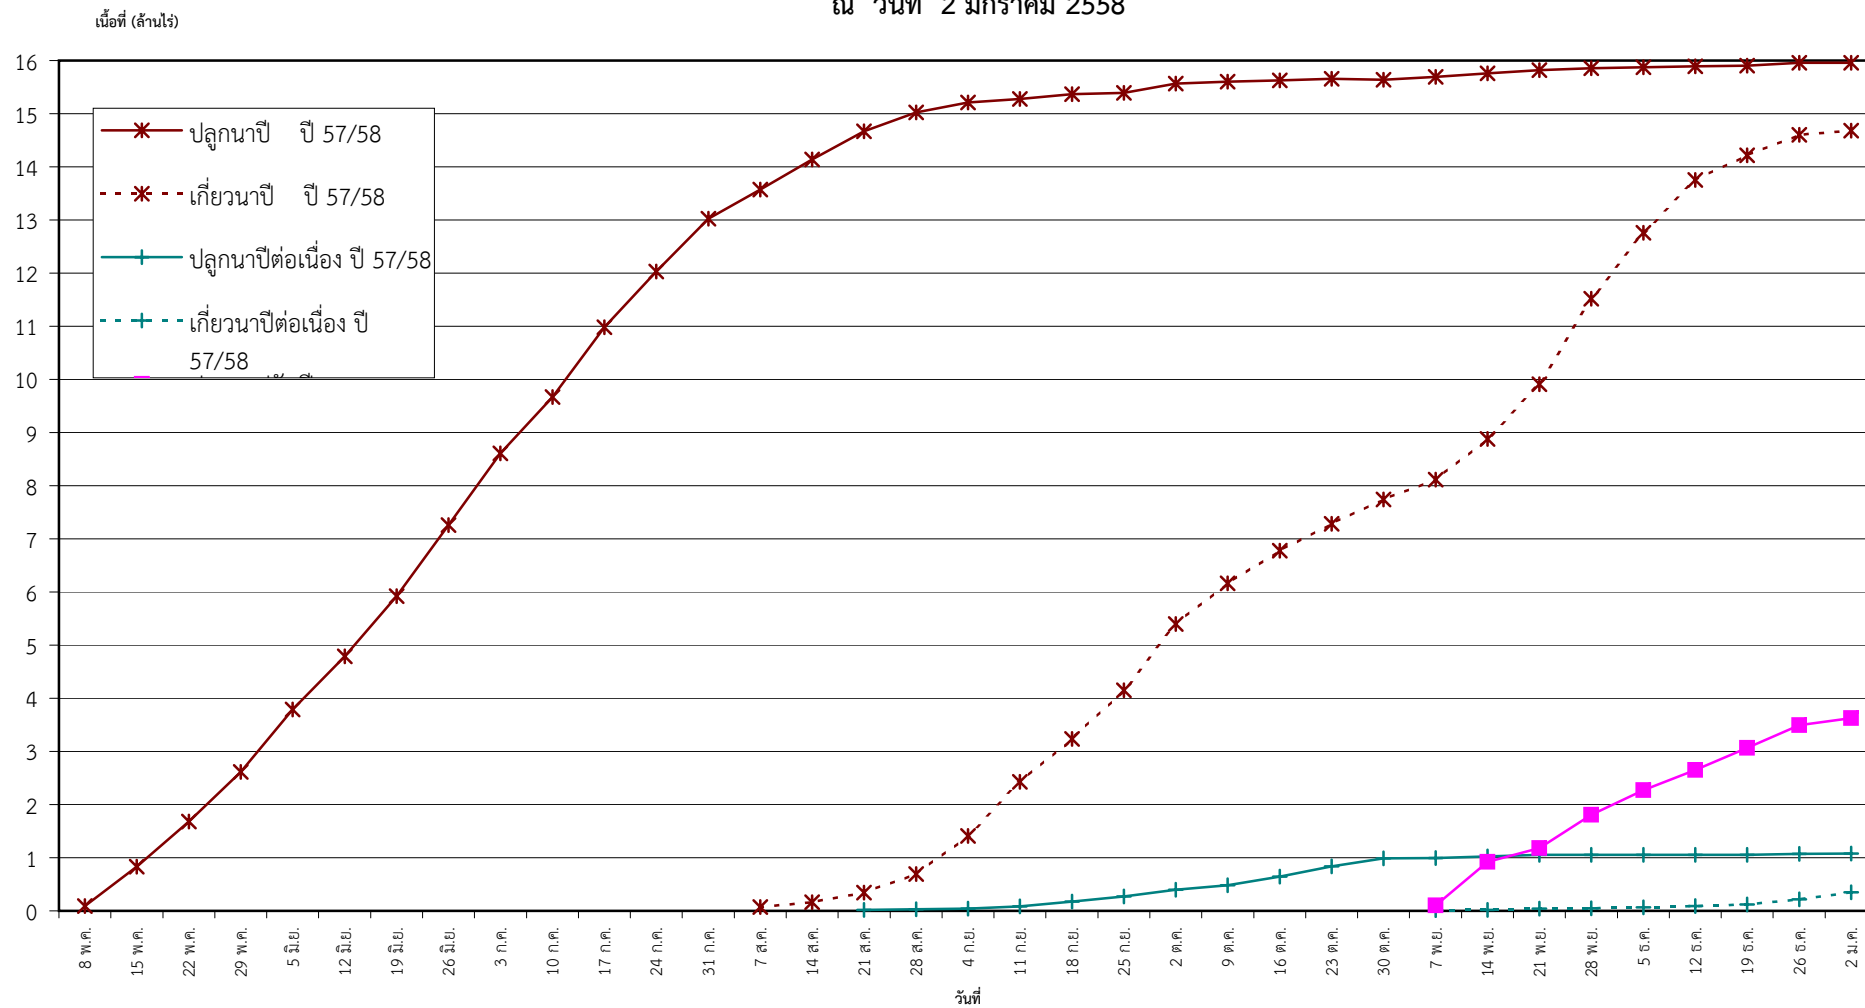

กราฟแสดง เนื้อที่ปลูก และเนื้อที่เก็บเกี่ยวข้าว ในเขตชลประทาน  
ปีเพาะปลูก 2557/58  
ณ วันที่ 2 มกราคม 2558

แผนภูมิแสดงเนื้อที่ปลูกสะสม และเนื้อที่เก็บเกี่ยวสะสม ของข้าว  
ในเขตชลประทาน ปีเพาะปลูก 2557/58  
ณ วันที่ 2 มกราคม 2558