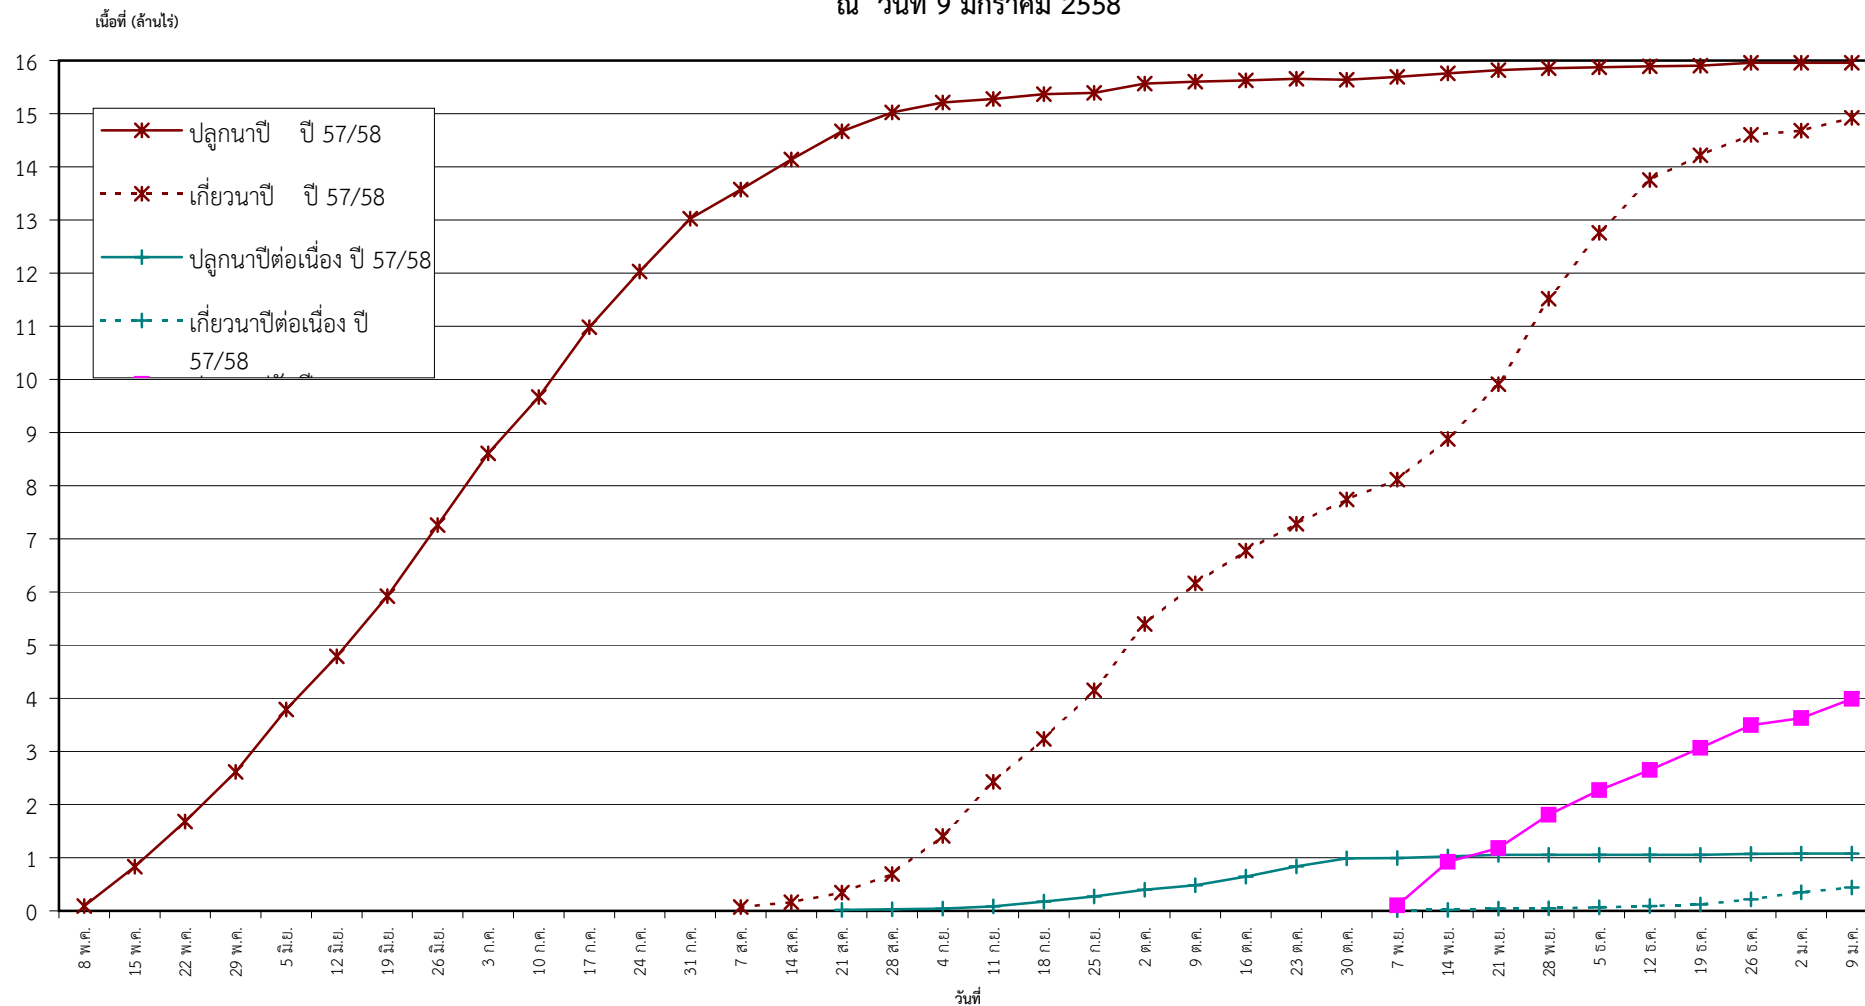

กราฟแสดง เนื้อที่ปลูก และเนื้อที่เก็บเกี่ยวข้าว ในเขตชลประทาน
ปีเพาะปลูก 2557/58
ณ วันที่ 9 มกราคม 2558

แผนภูมิแสดงเนื้อที่ปลูกสะสม และเนื้อที่เก็บเกี่ยวสะสม ของข้าว
ในเขตชลประทาน ปีเพาะปลูก 2557/58
ณ วันที่ 9 มกราคม 2558