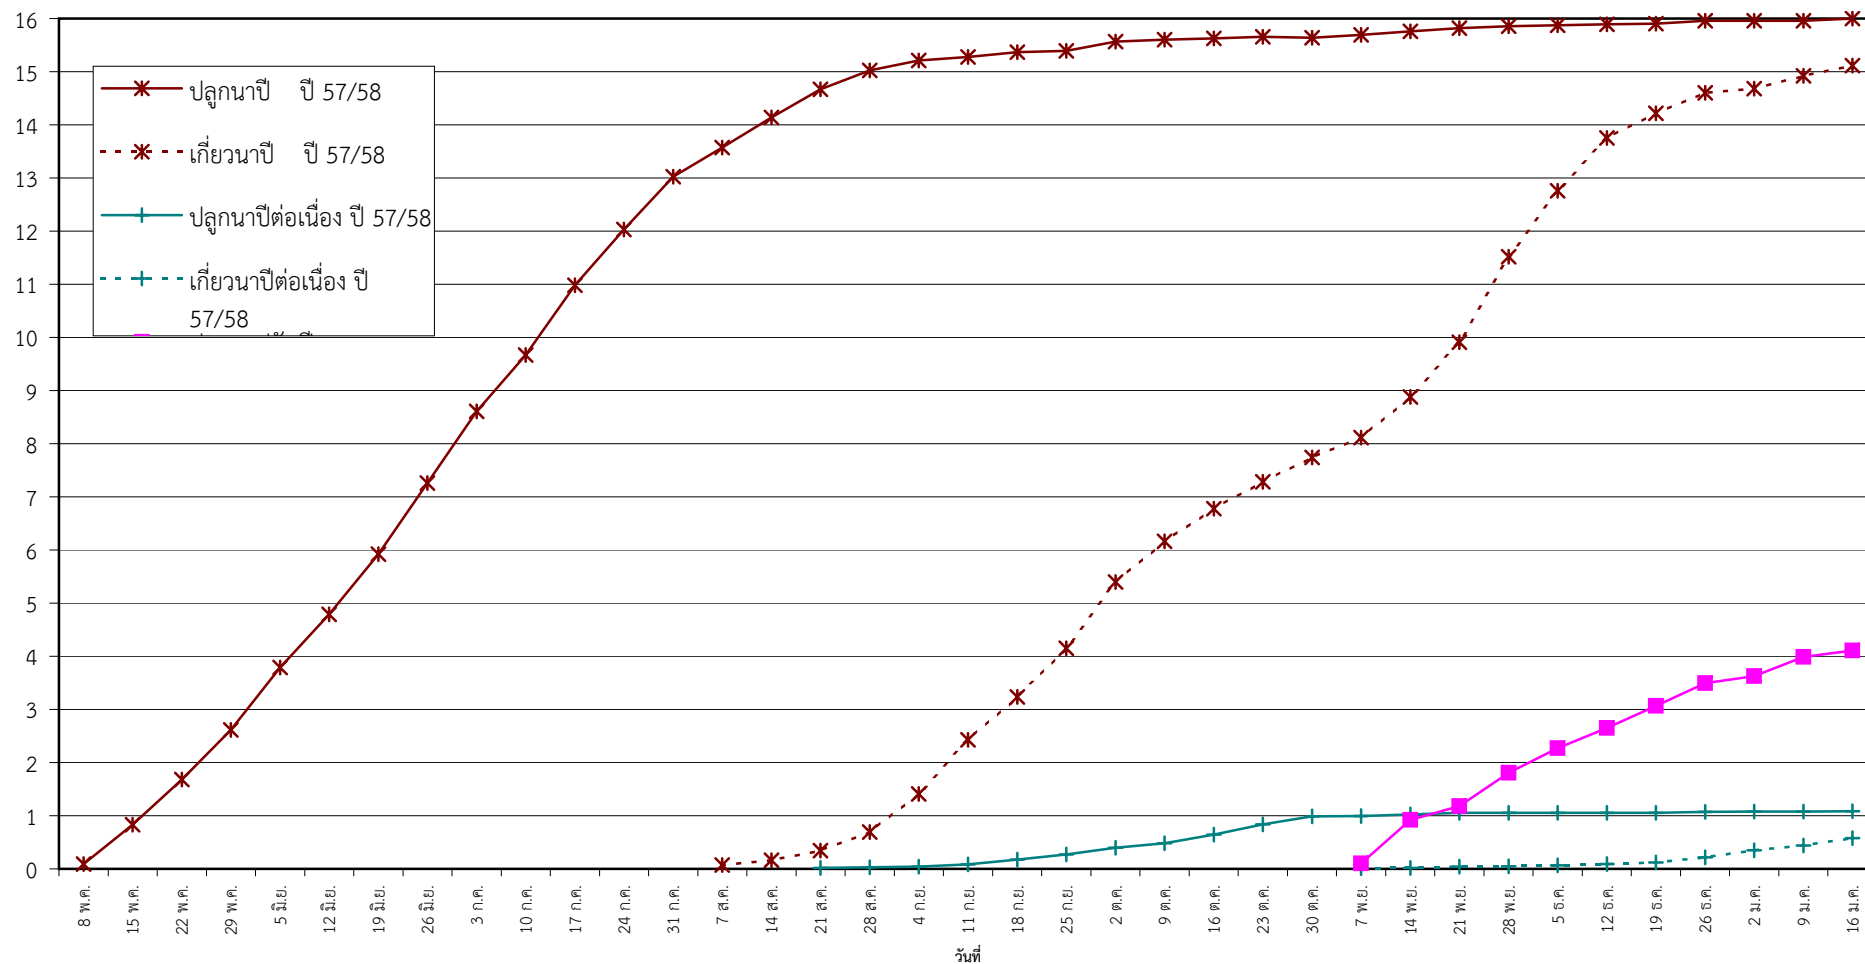

กราฟแสดง เนื้อที่ปลูก และเนื้อที่เก็บเกี่ยวข้าว ในเขตชลประทาน
ปีเพาะปลูก 2557/58
ณ วันที่ 16 มกราคม 2558

เนื้อที่ (ล้านไร่)

แผนภูมิแสดงเนื้อที่ปลูกสะสม และเนื้อที่เก็บเกี่ยวสะสม ของข้าว
ในเขตชลประทาน ปีเพาะปลูก 2557/58
ณ วันที่ 16 มกราคม 2558