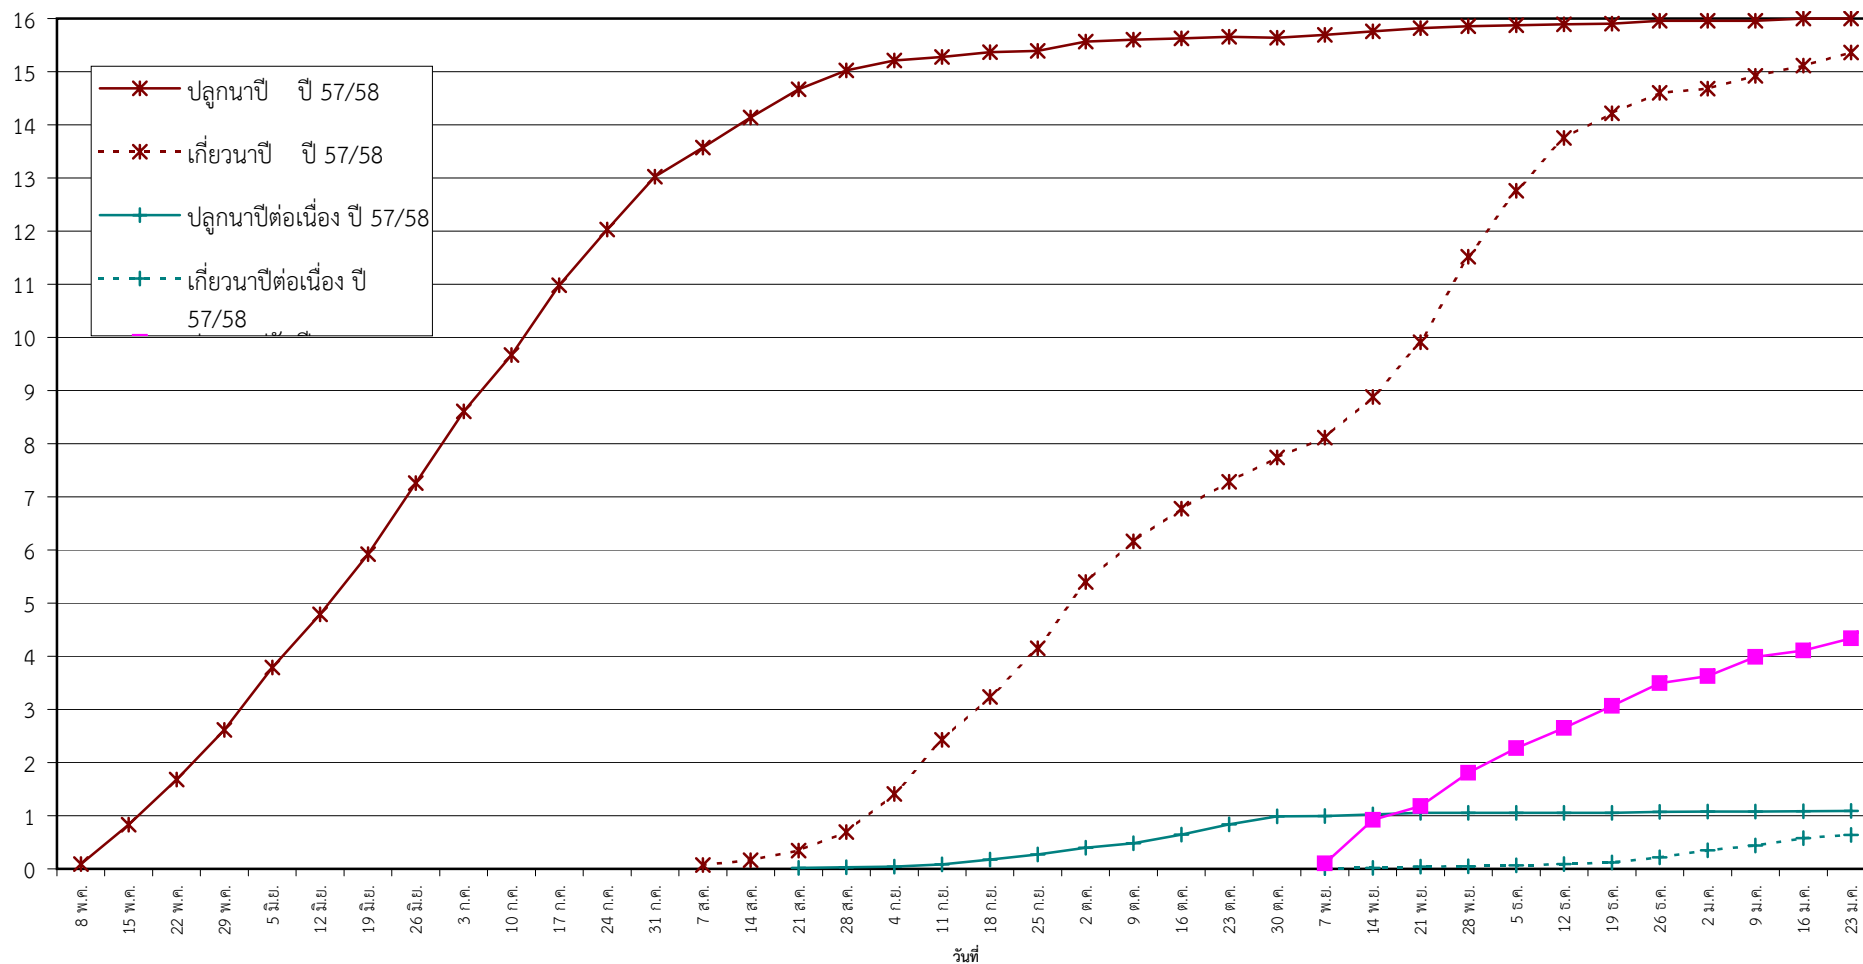

กราฟแสดง เนื้อที่ปลูก และเนื้อที่เก็บเกี่ยวข้าว ในเขตชลประทาน
ปีเพาะปลูก 2557/58
ณ วันที่ 23 มกราคม 2558

เนื้อที่ (ล้านไร่)

แผนภูมิแสดงเนื้อที่ปลูกสะสม และเนื้อที่เก็บเกี่ยวสะสม ของข้าว
ในเขตชลประทาน ปีเพาะปลูก 2557/58
ณ วันที่ 23 มกราคม 2558