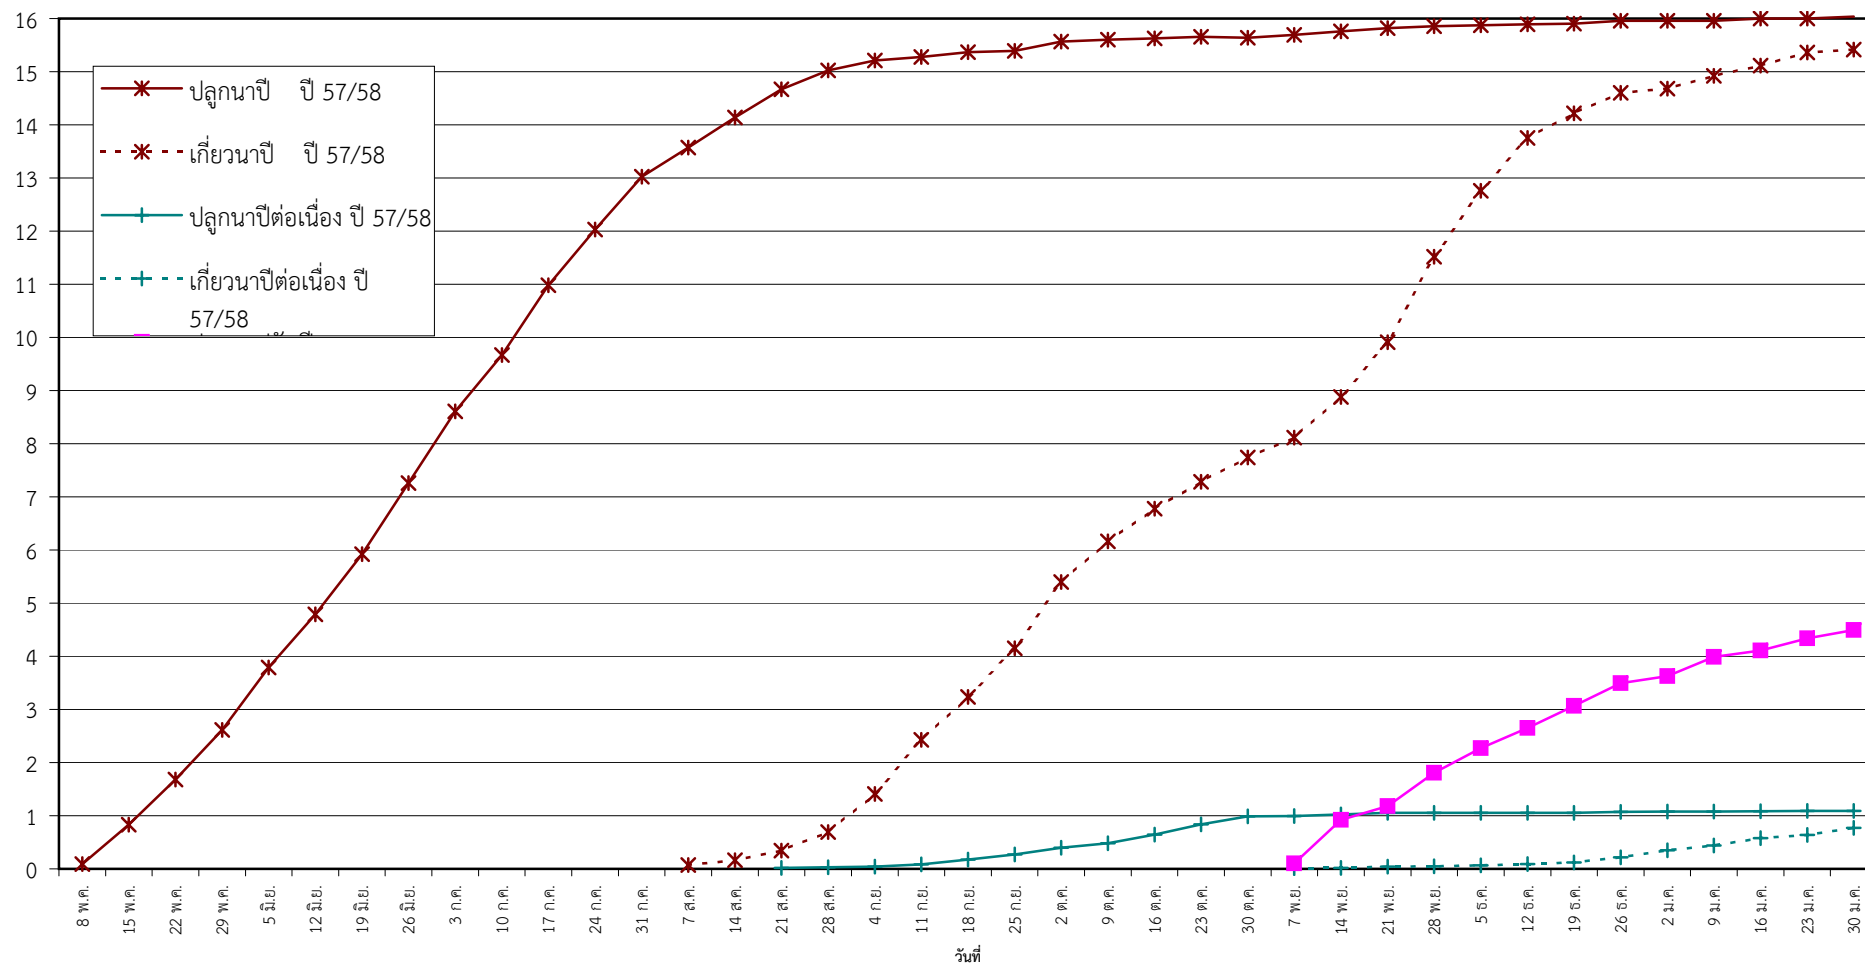

กราฟแสดง เนื้อที่ปลูก และเนื้อที่เก็บเกี่ยวข้าว ในเขตชลประทาน
ปีเพาะปลูก 2557/58
ณ วันที่ 30 มกราคม 2558

เนื้อที่ (ล้านไร่)

แผนภูมิแสดงเนื้อที่ปลูกสะสม และเนื้อที่เก็บเกี่ยวสะสม ของข้าว
ในเขตชลประทาน ปีเพาะปลูก 2557/58
ณ วันที่ 30 มกราคม 2558

เนื้อที่ (ล้านไร่)