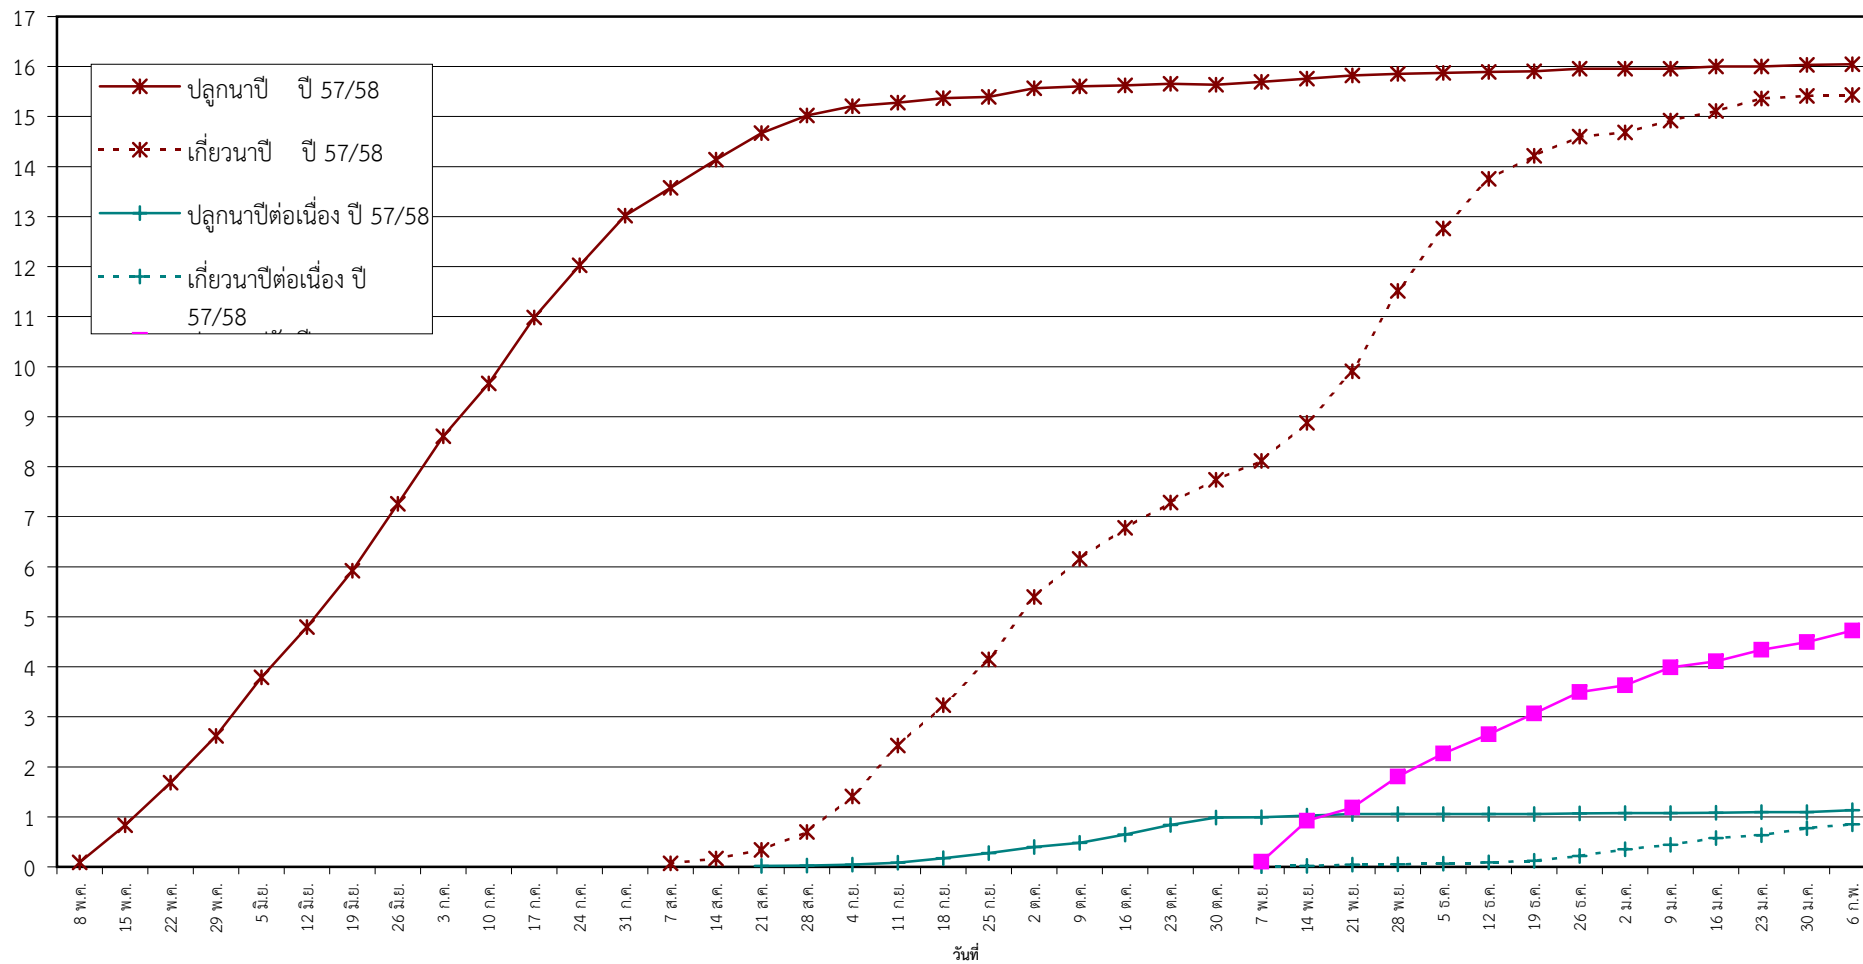

กราฟแสดง เนื้อที่ปลูก และเนื้อที่เก็บเกี่ยวข้าว ในเขตชลประทาน
ปีเพาะปลูก 2557/58
ณ วันที่ 6 กุมภาพันธ์ 2558

เนื้อที่ (ล้านไร่)

แผนภูมิแสดงเนื้อที่ปลูกสะสม และเนื้อที่เก็บเกี่ยวสะสม ของข้าว
ในเขตชลประทาน ปีเพาะปลูก 2557/58
ณ วันที่ 6 กุมภาพันธ์ 2558

เนื้อที่ (ล้านไร่)