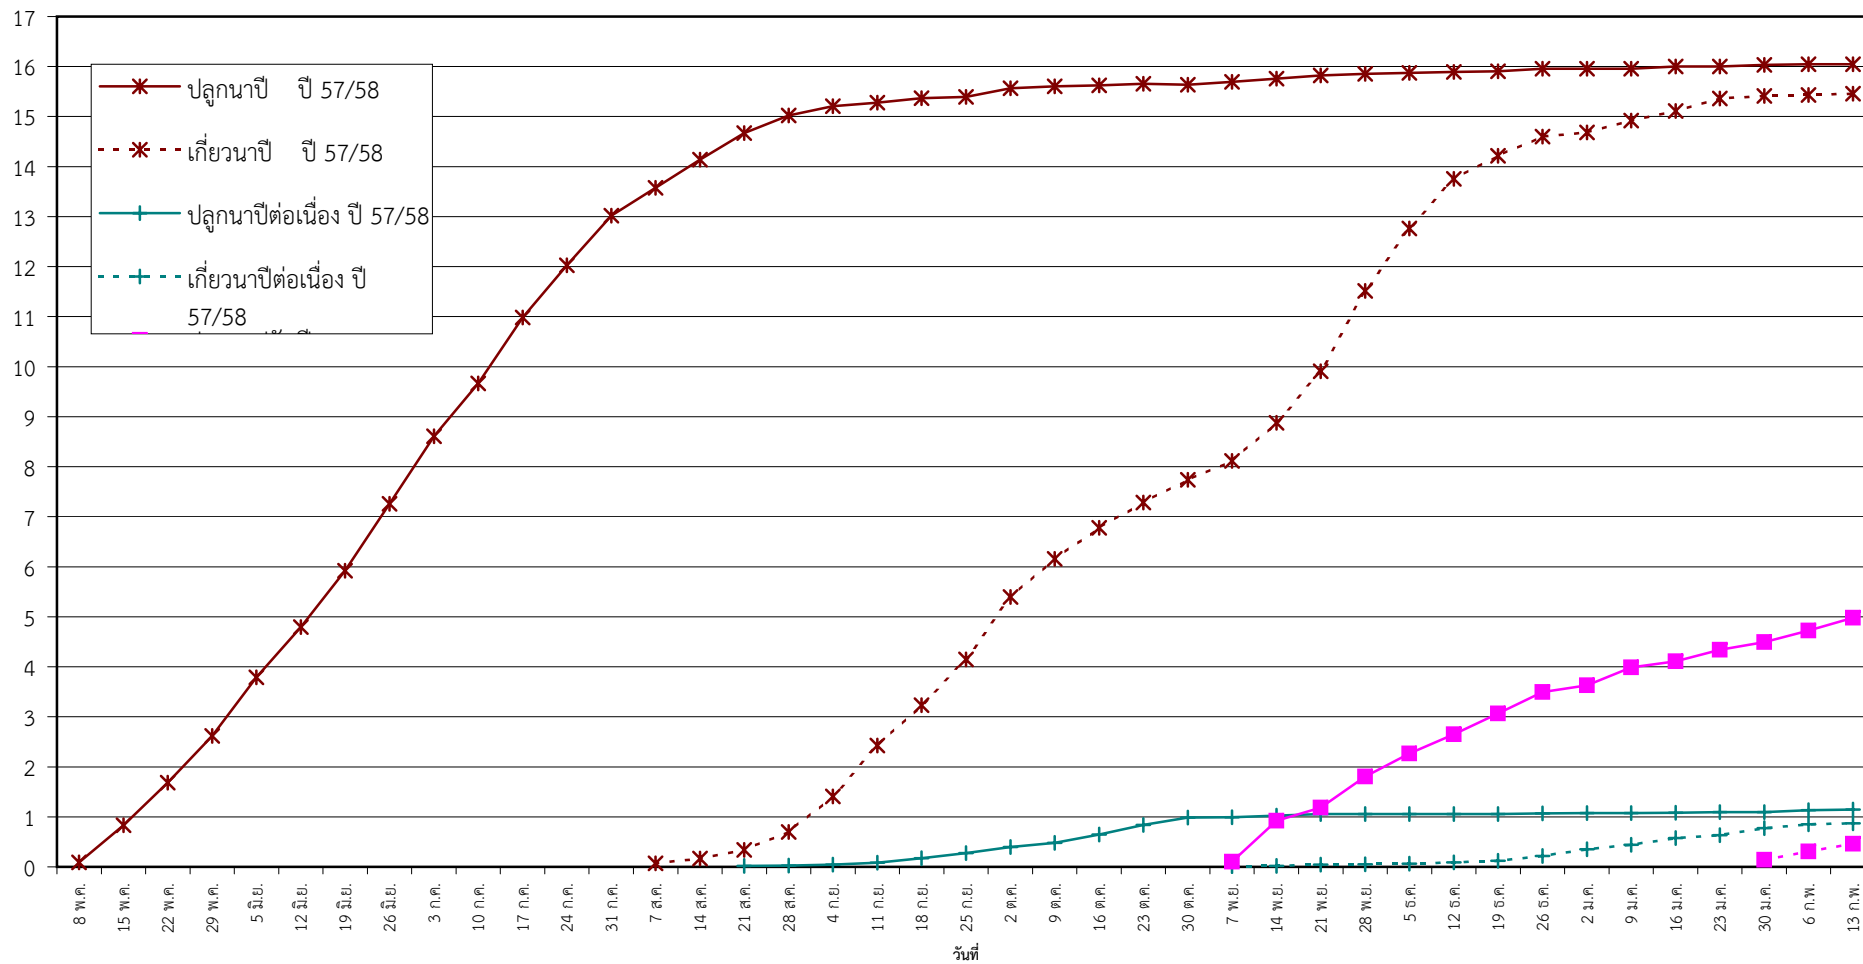

กราฟแสดง เนื้อที่ปลูก และเนื้อที่เก็บเกี่ยวข้าว ในเขตชลประทาน
ปีเพาะปลูก 2557/58
ณ วันที่ 13 กุมภาพันธ์ 2558

เนื้อที่ (ล้านไร่)

แผนภูมิแสดงเนื้อที่ปลูกสะสม และเนื้อที่เก็บเกี่ยวสะสม ของข้าว
ในเขตชลประทาน ปีเพาะปลูก 2557/58
ณ วันที่ 13 กุมภาพันธ์ 2558

เนื้อที่ (ล้านไร่)