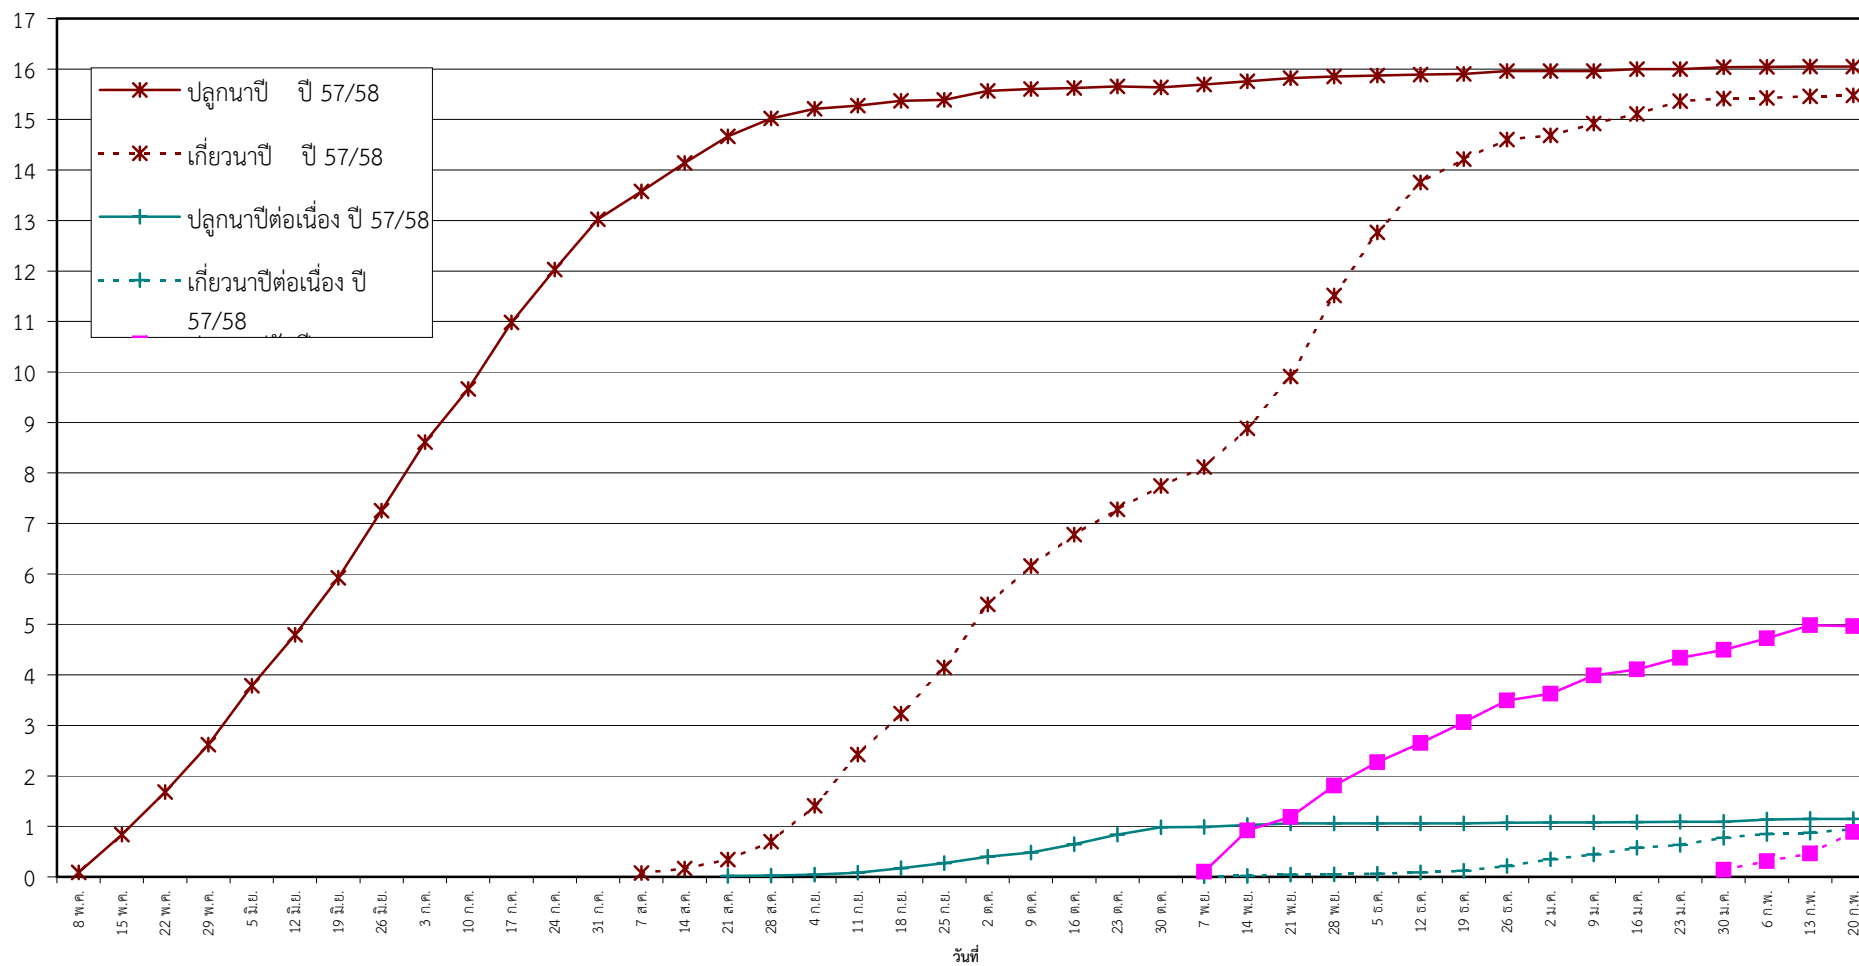

กราฟแสดง เนื้อที่ปลูก และเนื้อที่เก็บเกี่ยวข้าว ในเขตชลประทาน
ปีเพาะปลูก 2557/58
ณ วันที่ 20 กุมภาพันธ์ 2558

เนื้อที่ (ล้านไร่)

แผนภูมิแสดงเนื้อที่ปลูกสะสม และเนื้อที่เก็บเกี่ยวสะสม ของข้าว
ในเขตชลประทาน ปีเพาะปลูก 2557/58
ณ วันที่ 20 กุมภาพันธ์ 2558

เนื้อที่ (ล้านไร่)