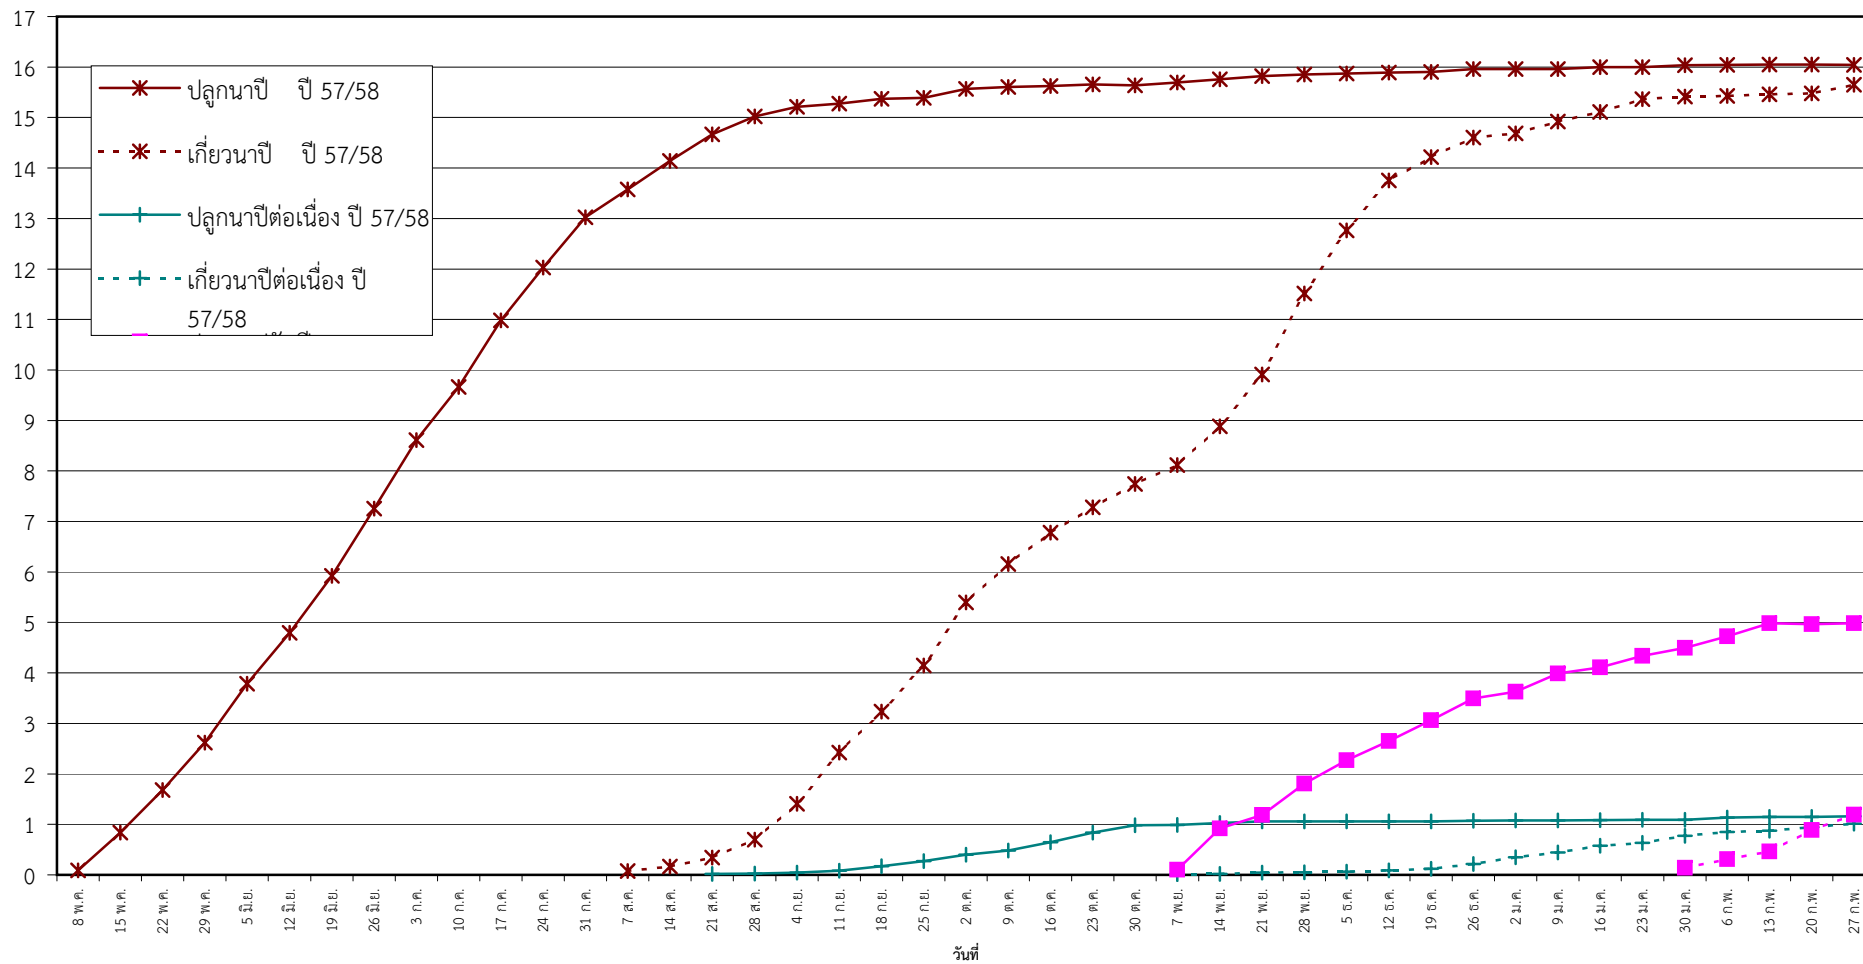

กราฟแสดง เนื้อที่ปลูก และเนื้อที่เก็บเกี่ยวข้าว ในเขตชลประทาน
ปีเพาะปลูก 2557/58
ณ วันที่ 27 กุมภาพันธ์ 2558

เนื้อที่ (ล้านไร่)

แผนภูมิแสดงเนื้อที่ปลูกสะสม และเนื้อที่เก็บเกี่ยวสะสม ของข้าว
ในเขตชลประทาน ปีเพาะปลูก 2557/58
ณ วันที่ 27 กุมภาพันธ์ 2558

เนื้อที่ (ล้านไร่)