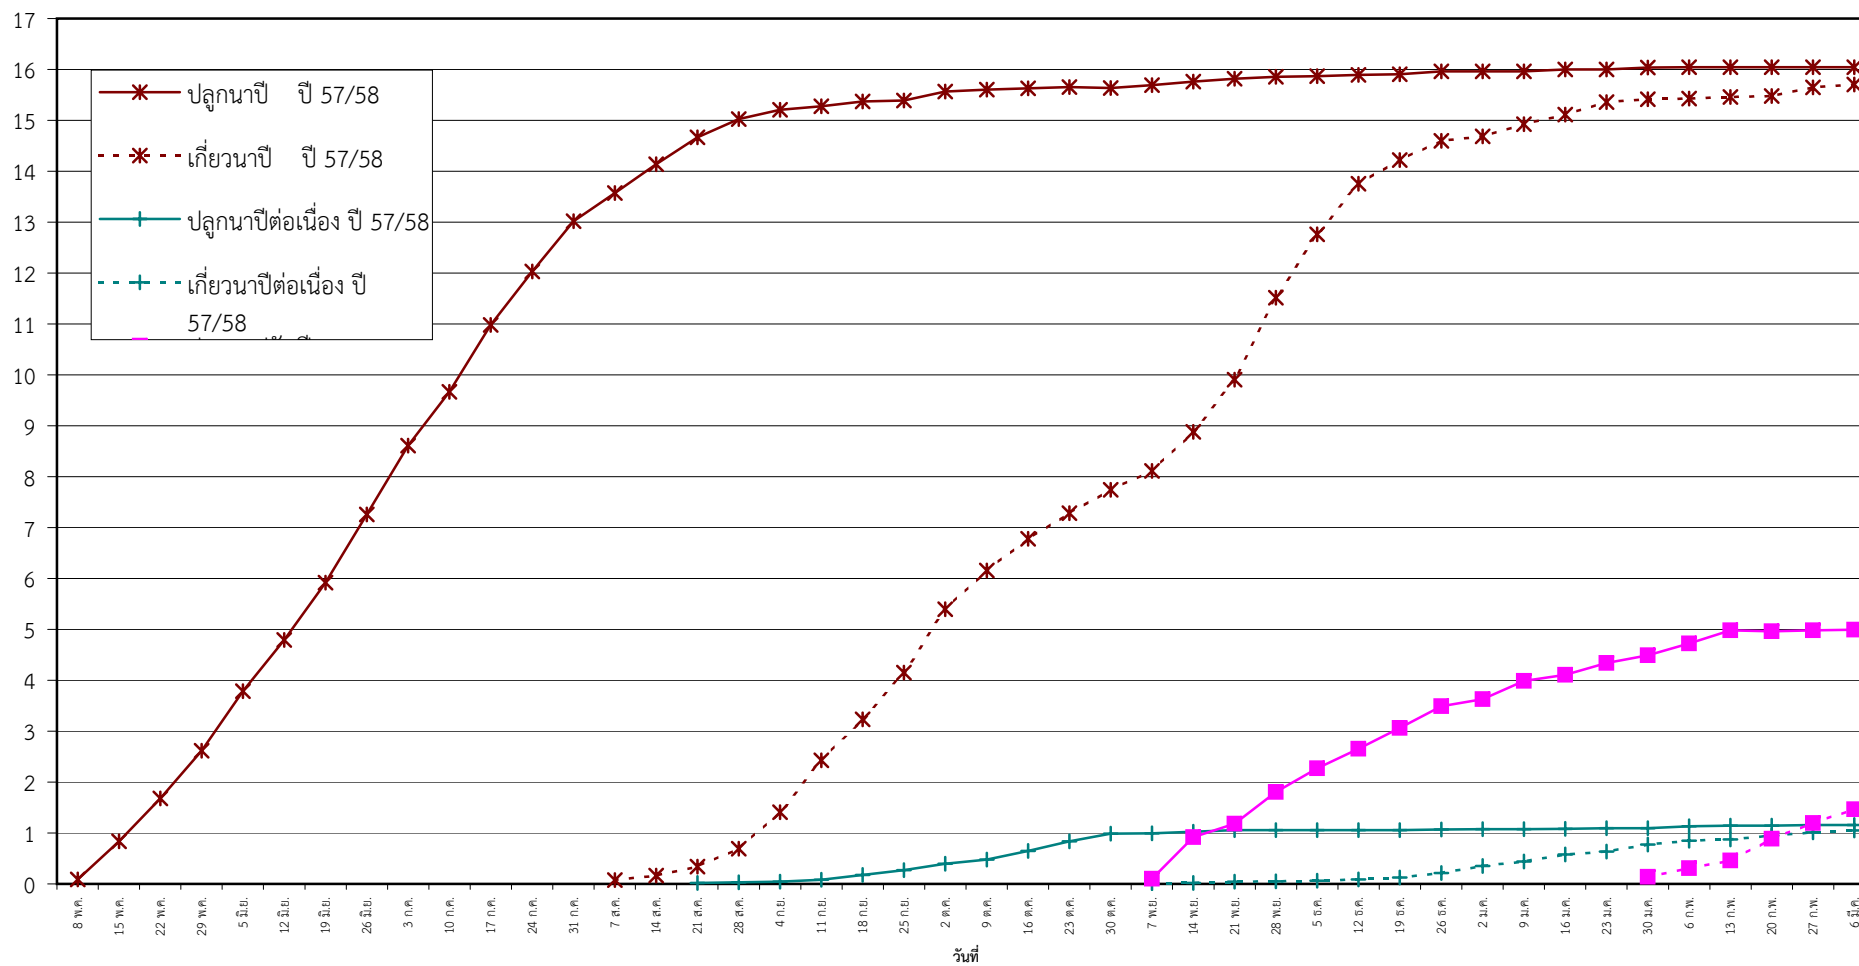

กราฟแสดง เนื้อที่ปลูก และเนื้อที่เก็บเกี่ยวข้าว ในเขตชลประทาน  
ปีเพาะปลูก 2557/58  
ณ วันที่ 6 มีนาคม 2558

เนื้อที่ (ล้านไร่)

แผนภูมิแสดงเนื้อที่ปลูกสะสม และเนื้อที่เก็บเกี่ยวสะสม ของข้าว  
ในเขตชลประทาน ปีเพาะปลูก 2557/58  
ณ วันที่ 6 มีนาคม 2558

เนื้อที่ (ล้านไร่)