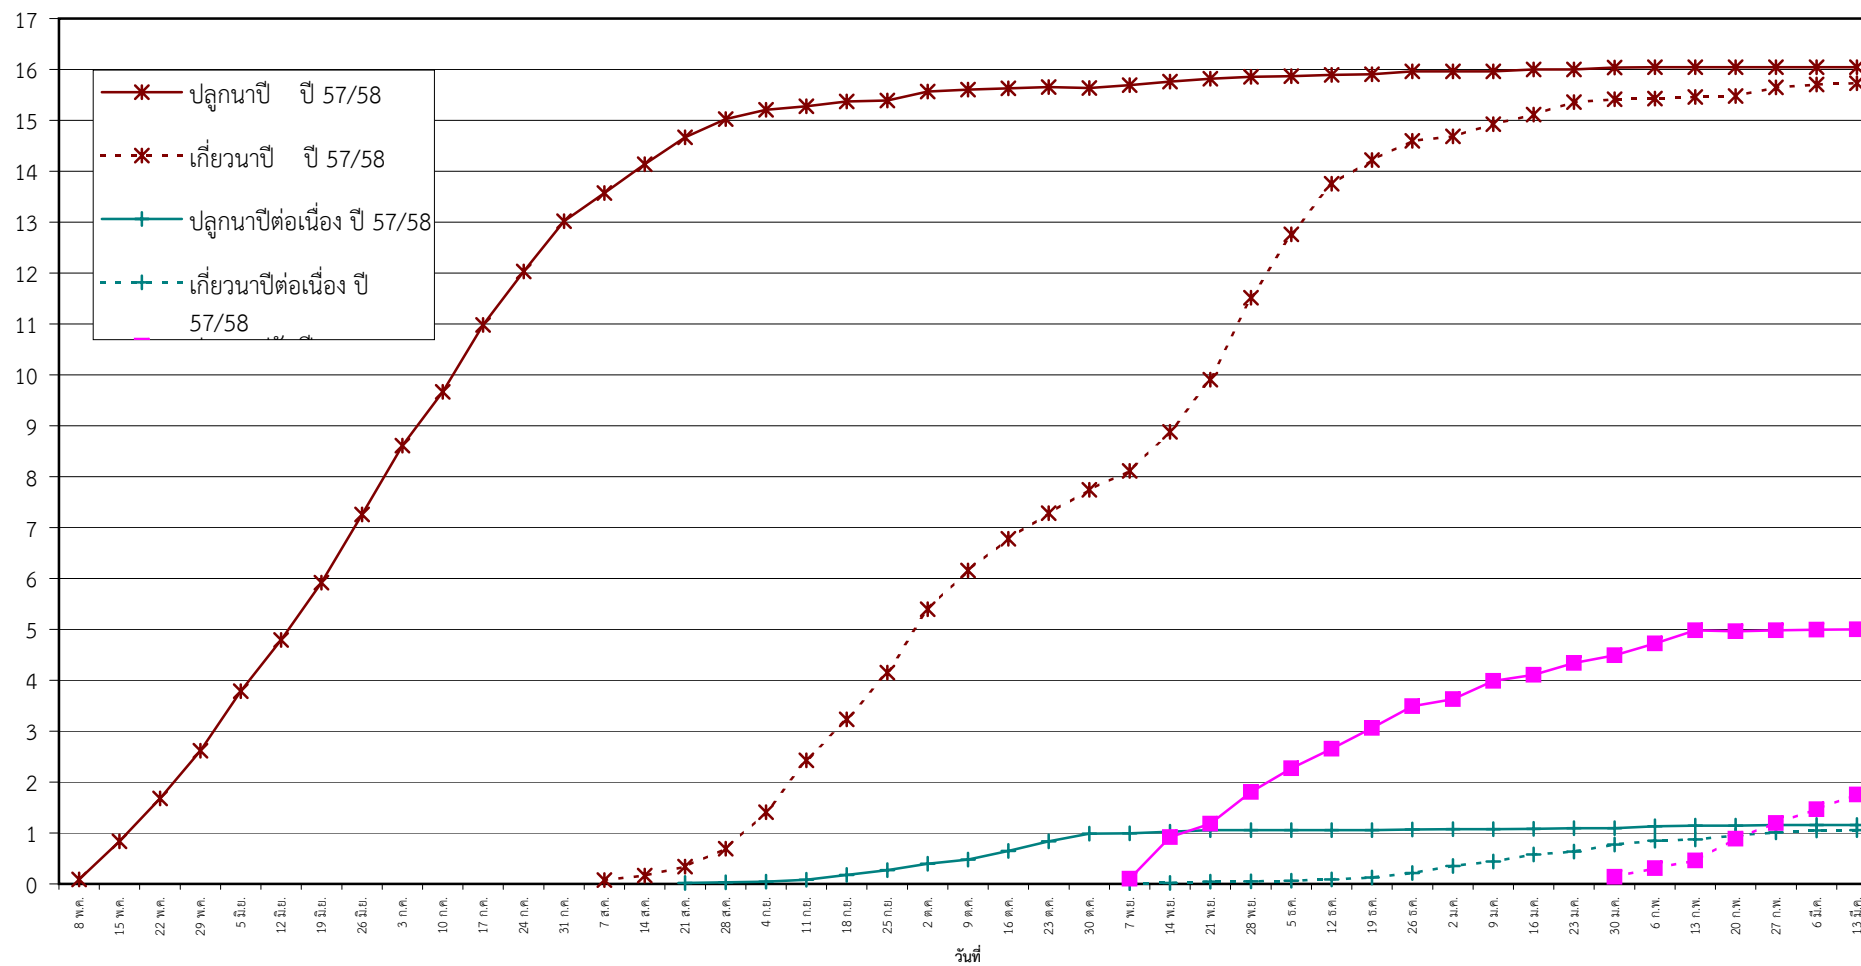

กราฟแสดง เนื้อที่ปลูก และเนื้อที่เก็บเกี่ยวข้าว ในเขตชลประทาน  
ปีเพาะปลูก 2557/58  
ณ วันที่ 13 มีนาคม 2558

เนื้อที่ (ล้านไร่)

แผนภูมิแสดงเนื้อที่ปลูกสะสม และเนื้อที่เก็บเกี่ยวสะสม ของข้าว  
ในเขตชลประทาน ปีเพาะปลูก 2557/58  
ณ วันที่ 13 มีนาคม 2558

เนื้อที่ (ล้านไร่)