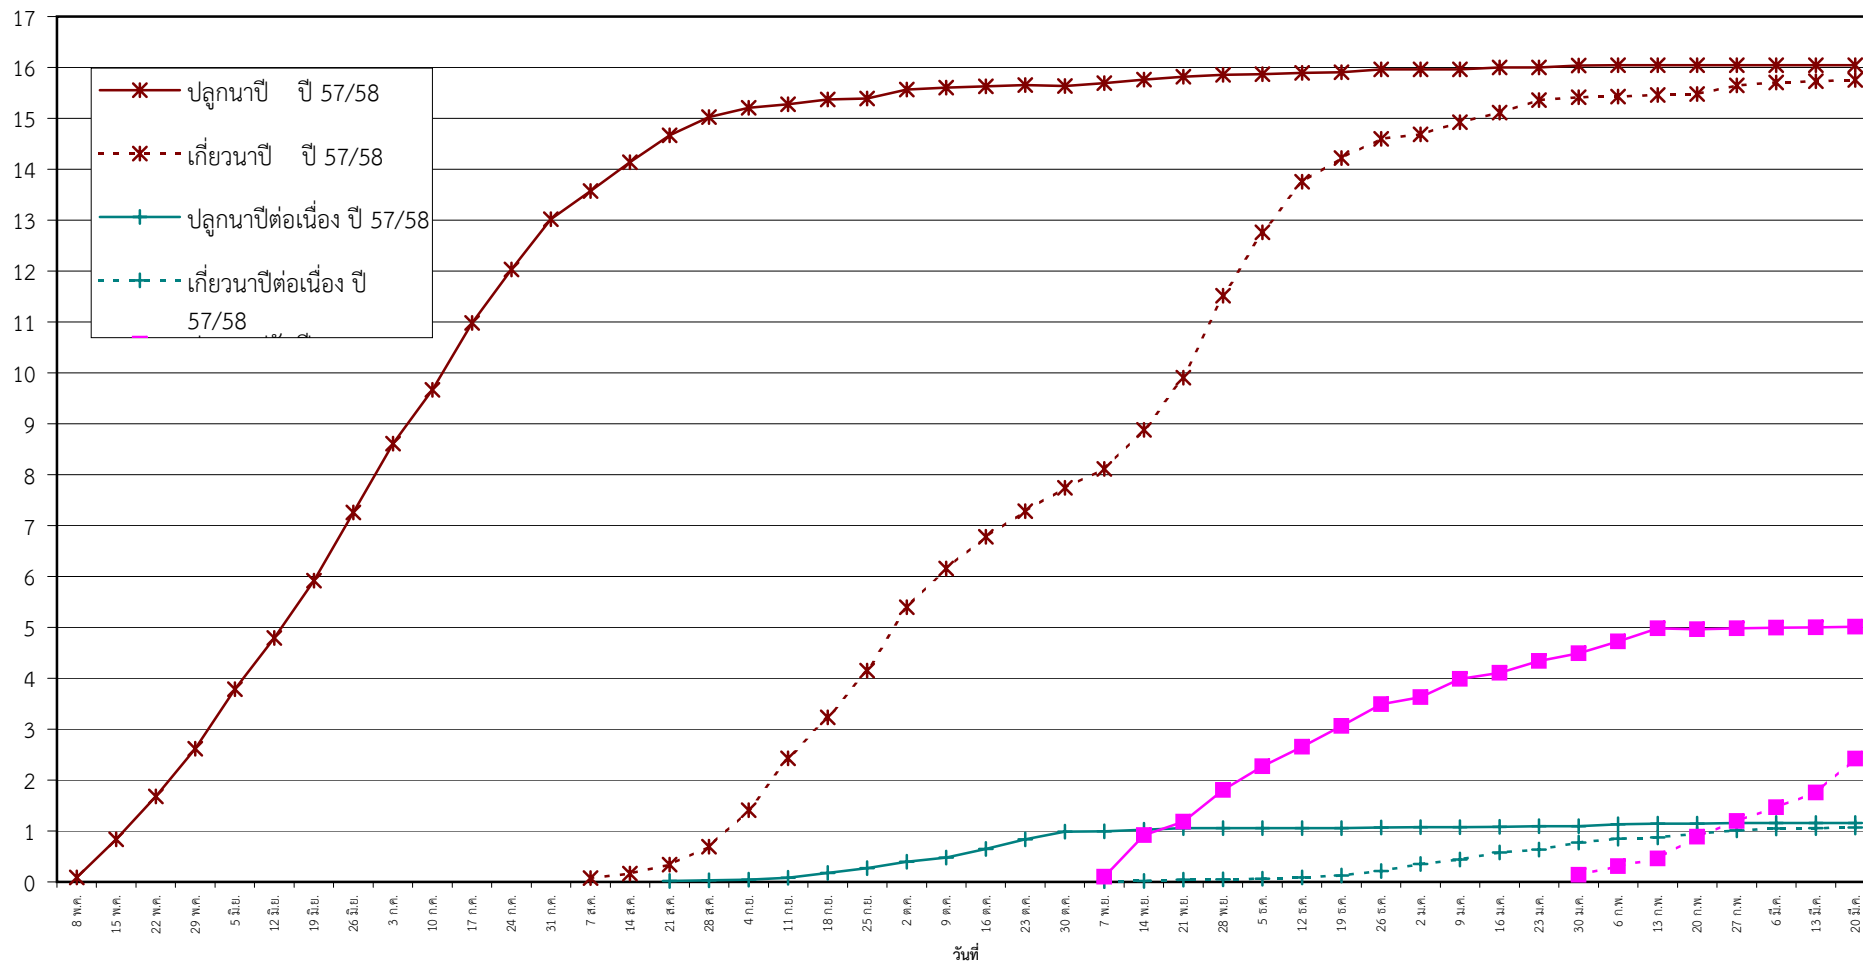

กราฟแสดง เนื้อที่ปลูก และเนื้อที่เก็บเกี่ยวข้าว ในเขตชลประทาน
ปีเพาะปลูก 2557/58
ณ วันที่ 20 มีนาคม 2558

เนื้อที่ (ล้านไร่)

แผนภูมิแสดงเนื้อที่ปลูกสะสม และเนื้อที่เก็บเกี่ยวสะสม ของข้าว
ในเขตชลประทาน ปีเพาะปลูก 2557/58
ณ วันที่ 20 มีนาคม 2558

เนื้อที่ (ล้านไร่)