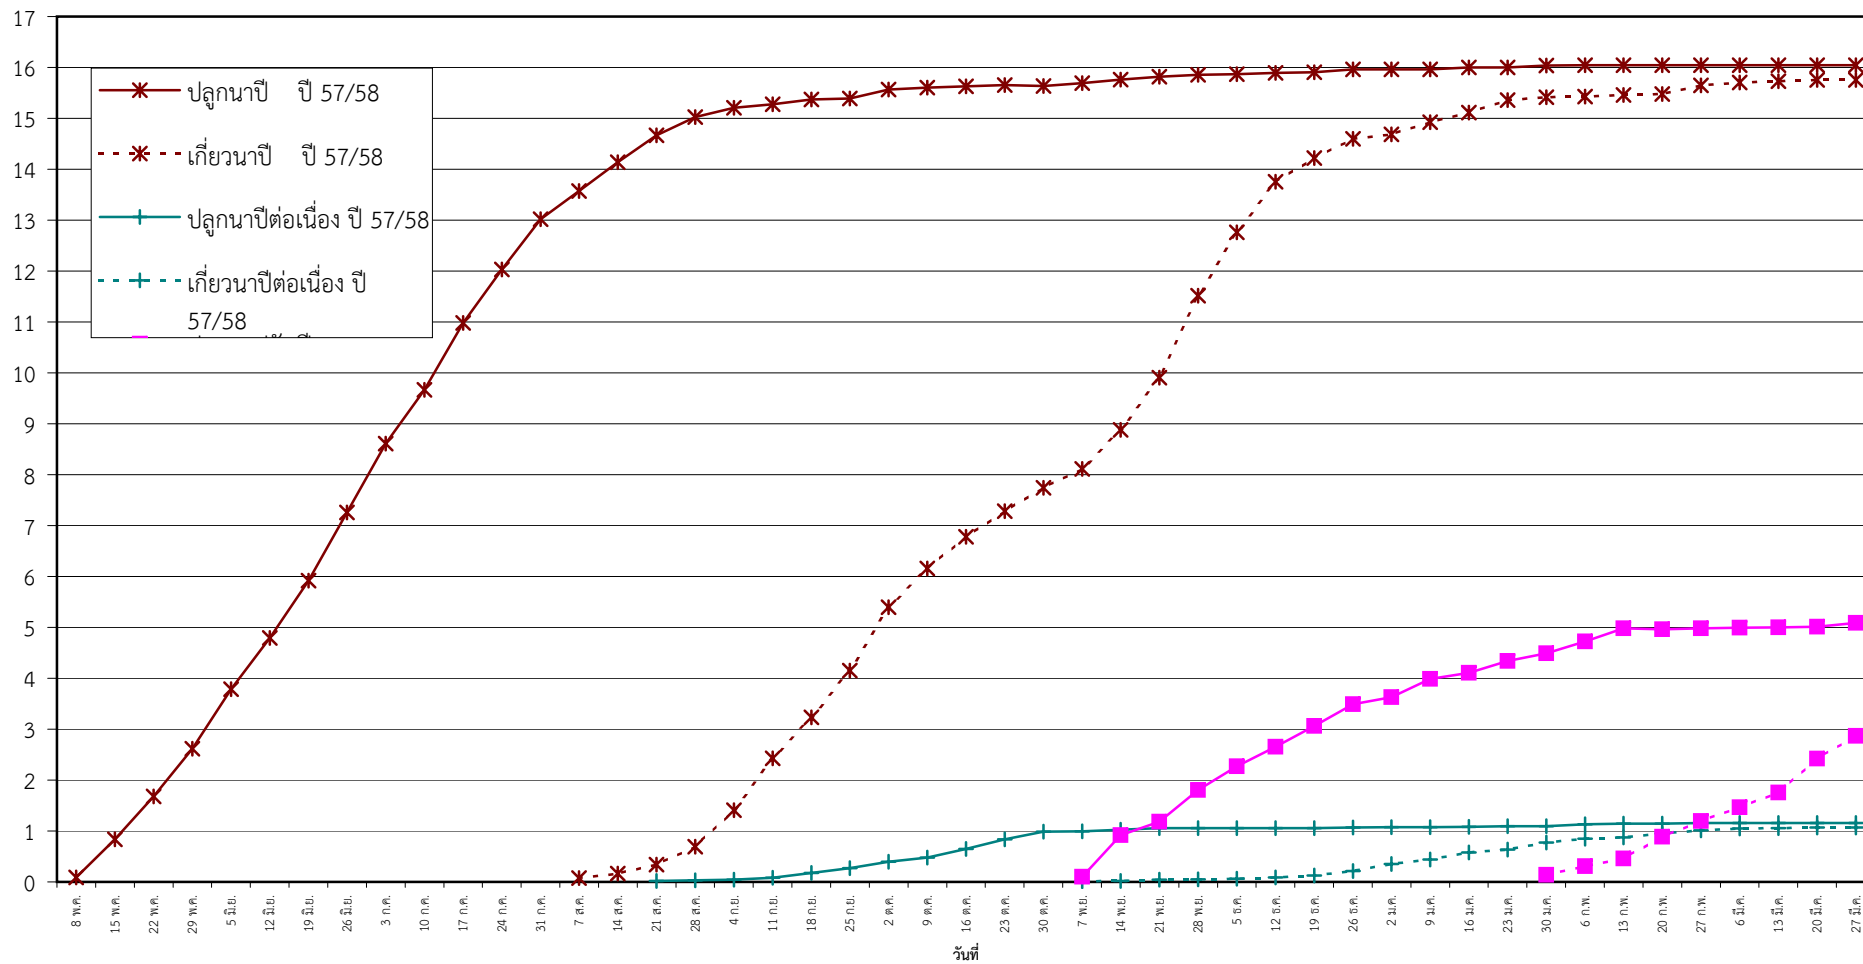

กราฟแสดง เนื้อที่ปลูก และเนื้อที่เก็บเกี่ยวข้าว ในเขตชลประทาน
ปีเพาะปลูก 2557/58
ณ วันที่ 27 มีนาคม 2558

เนื้อที่ (ล้านไร่)

แผนภูมิแสดงเนื้อที่ปลูกสะสม และเนื้อที่เก็บเกี่ยวสะสม ของข้าว
ในเขตชลประทาน ปีเพาะปลูก 2557/58
ณ วันที่ 27 มีนาคม 2558

เนื้อที่ (ล้านไร่)