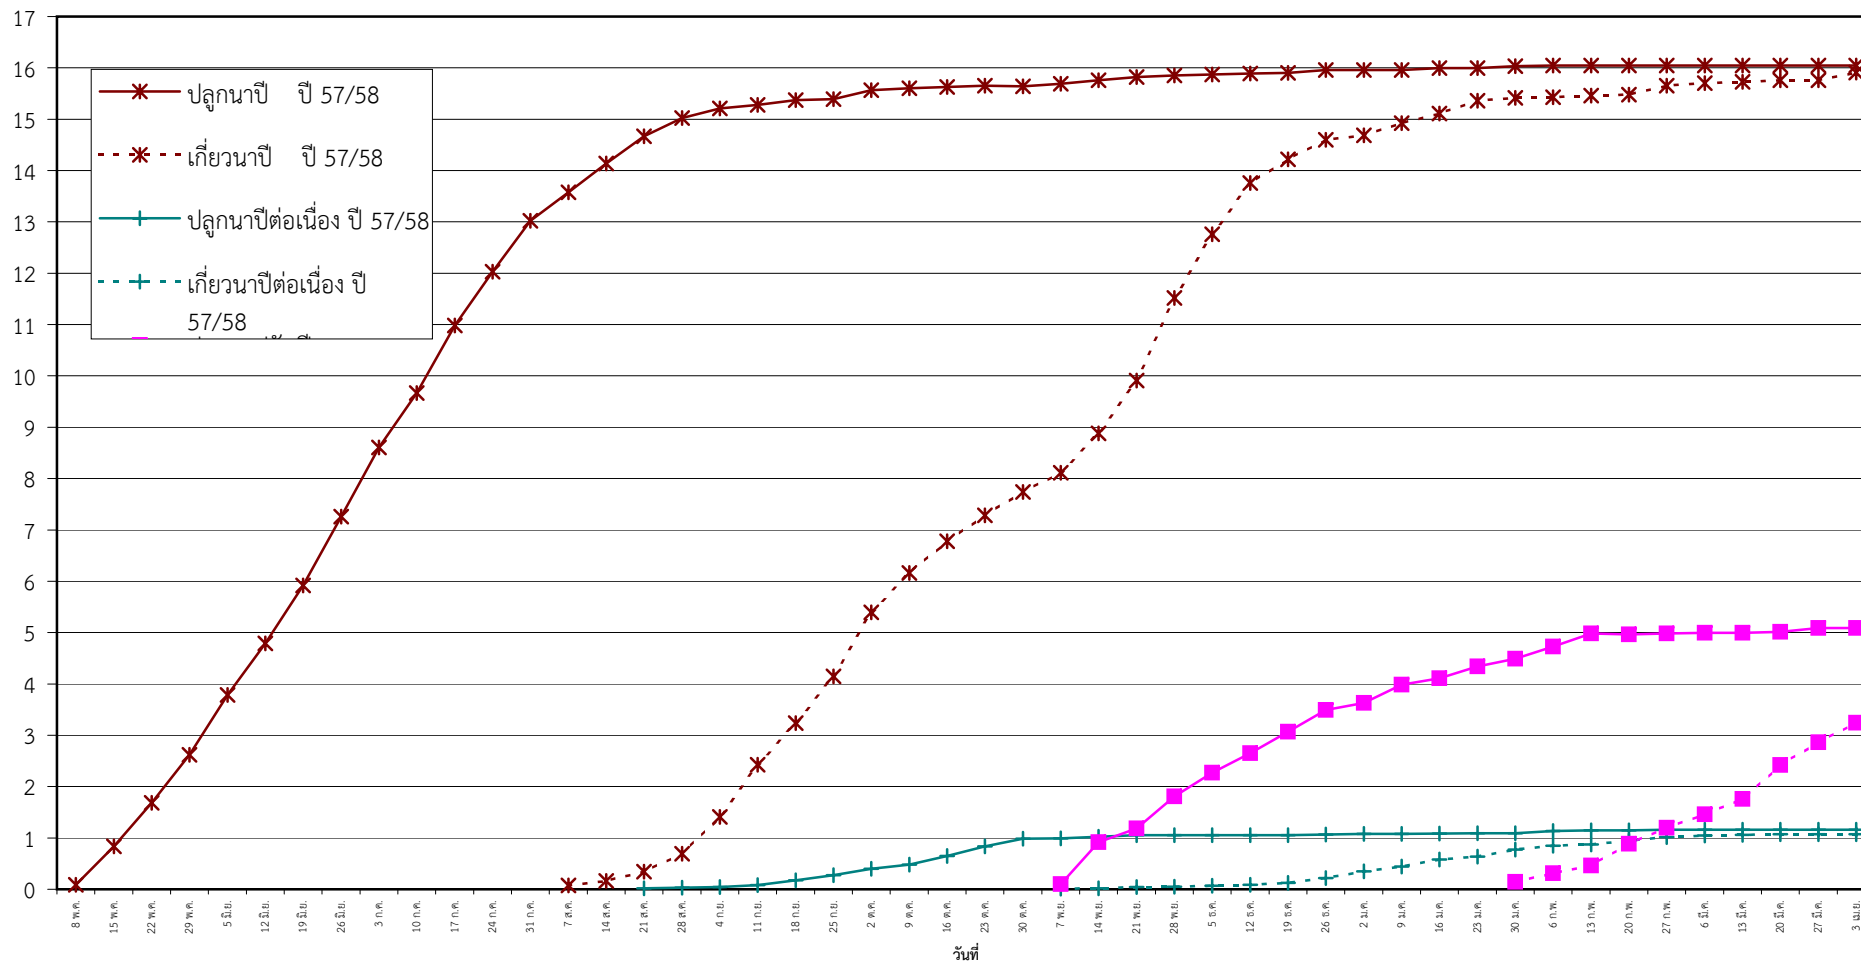

กราฟแสดง เนื้อที่ปลูก และเนื้อที่เก็บเกี่ยวข้าว ในเขตชลประทาน
ปีเพาะปลูก 2557/58
ณ วันที่ 3 เมษายน 2558

เนื้อที่ (ล้านไร่)

แผนภูมิแสดงเนื้อที่ปลูกสะสม และเนื้อที่เก็บเกี่ยวสะสม ของข้าว
ในเขตชลประทาน ปีเพาะปลูก 2557/58
ณ วันที่ 3 เมษายน 2558

เนื้อที่ (ล้านไร่)