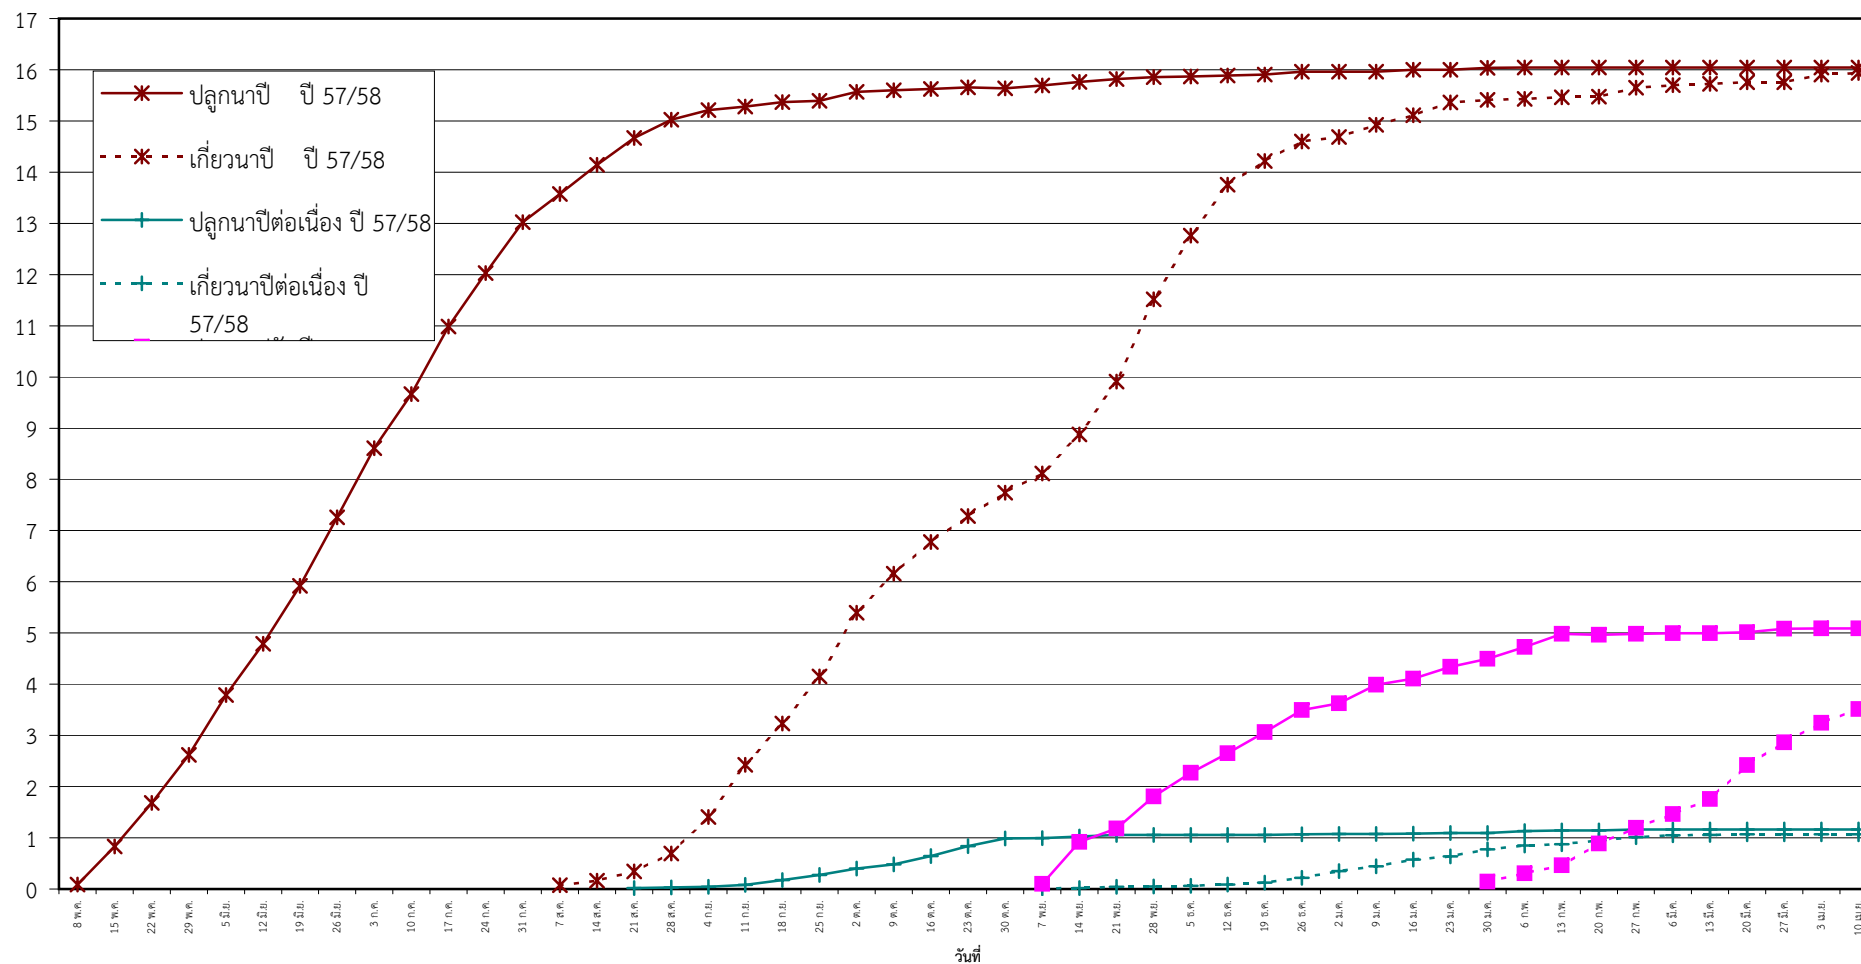

กราฟแสดง เนื้อที่ปลูก และเนื้อที่เก็บเกี่ยวข้าว ในเขตชลประทาน
ปีเพาะปลูก 2557/58
ณ วันที่ 10 เมษายน 2558

เนื้อที่ (ล้านไร่)

แผนภูมิแสดงเนื้อที่ปลูกสะสม และเนื้อที่เก็บเกี่ยวสะสม ของข้าว
ในเขตชลประทาน ปีเพาะปลูก 2557/58
ณ วันที่ 10 เมษายน 2558

เนื้อที่ (ล้านไร่)