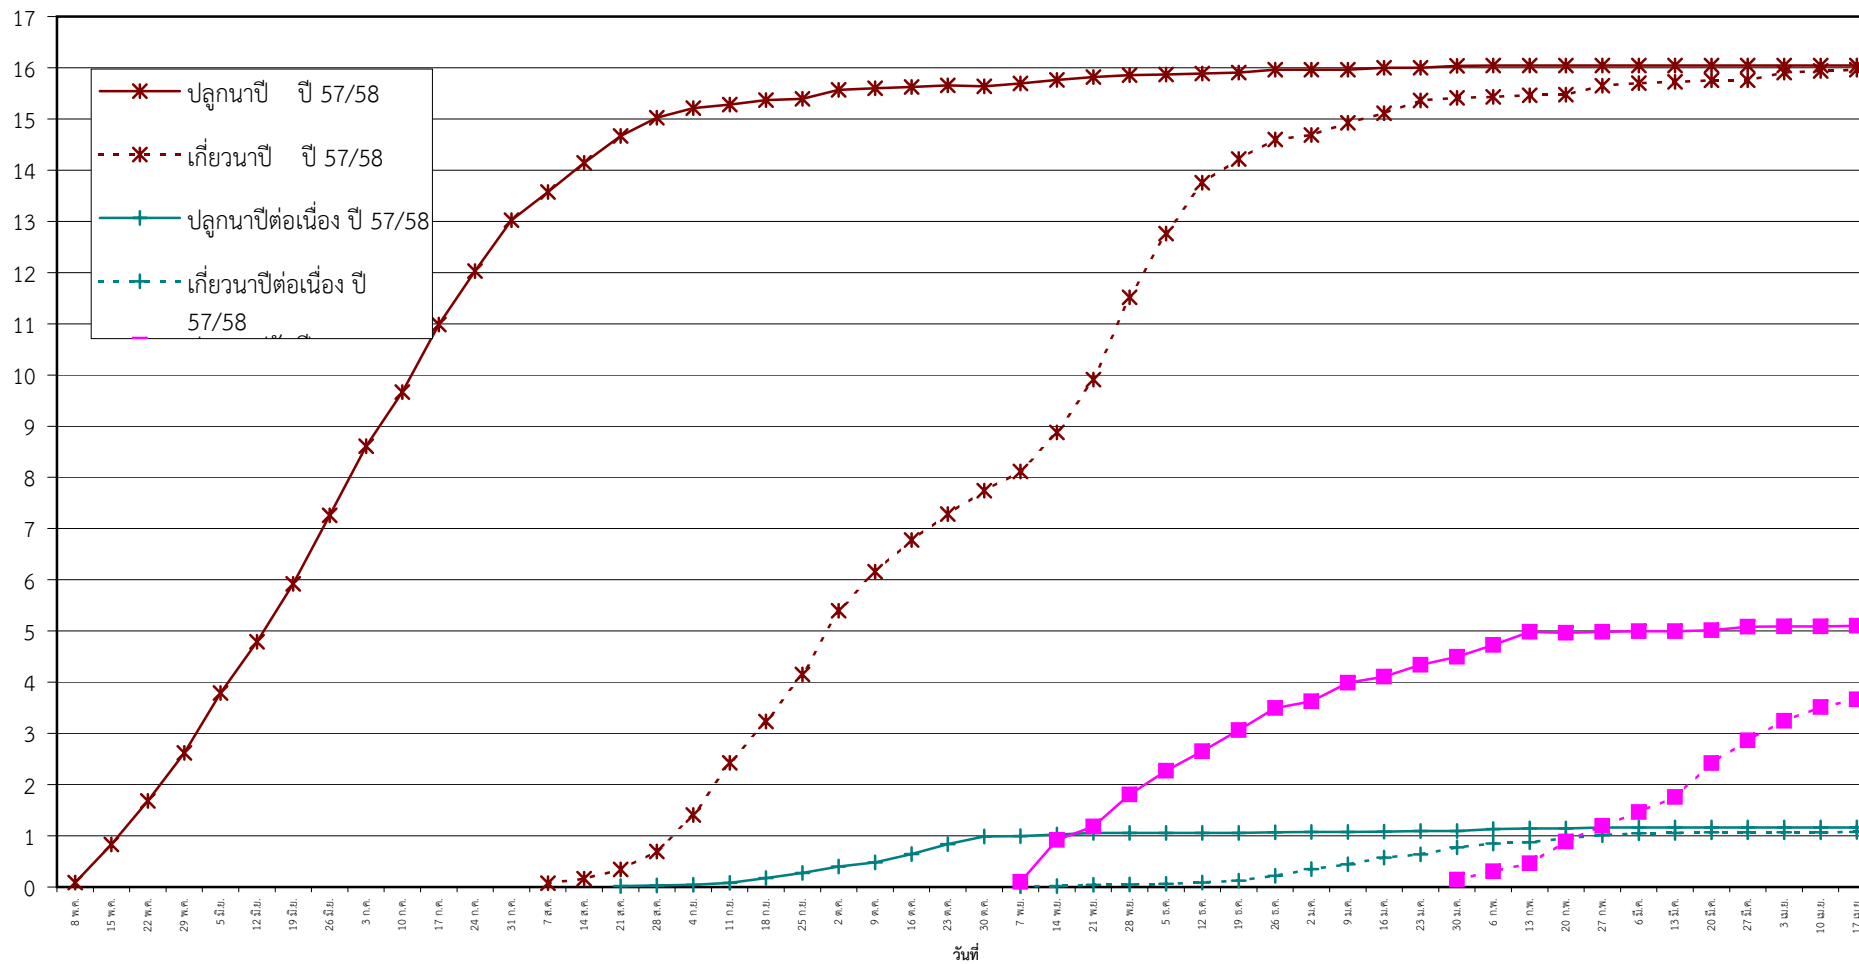

กราฟแสดง เนื้อที่ปลูก และเนื้อที่เก็บเกี่ยวข้าว ในเขตชลประทาน  
ปีเพาะปลูก 2557/58  
ณ วันที่ 17 เมษายน 2558

เนื้อที่ (ล้านไร่)

แผนภูมิแสดงเนื้อที่ปลูกสะสม และเนื้อที่เก็บเกี่ยวสะสม ของข้าว  
ในเขตชลประทาน ปีเพาะปลูก 2557/58  
ณ วันที่ 17 เมษายน 2558

เนื้อที่ (ล้านไร่)